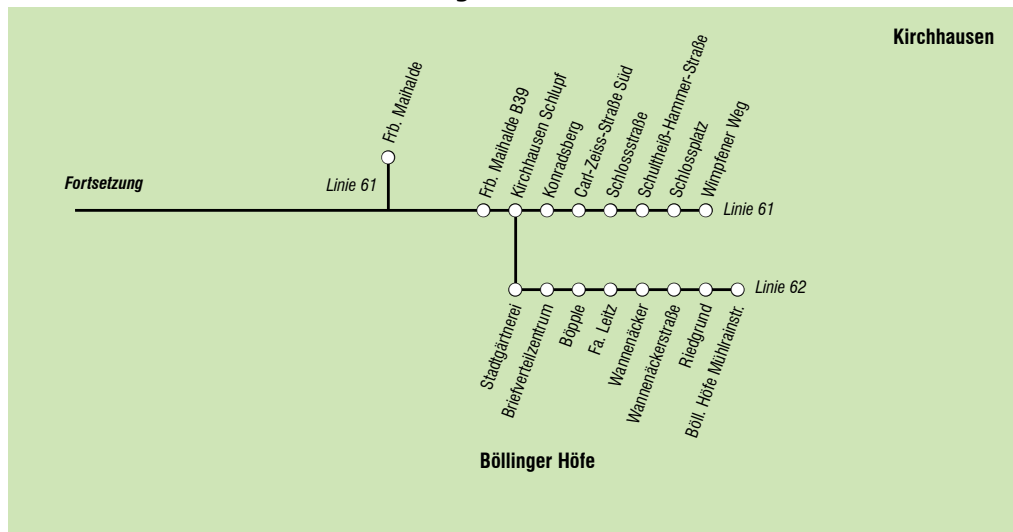

Stadtwerke Heilbronn, Verkehrsbetriebe Tel. 56 - 25 55

Montag - Freitag	5		6		7				8		9		10													
VERKEHRSHINWEIS			F	S	S	S	S	S	S																	
Anmerkungen																										
Fahrtnummer	61	61	61	61	62	61	62	64	61	64	62	64	61	64	62	64	61	64	61	62	61	61	62			
Flein Gänsäcker	06	41	01	01	16	31	46		01	16	31		01	16	31	46		16	31	46		16	46			
Flein Rathaus	07	42	02	02	17	32	47		02	17	32	47		02	17	32	47		17	32	47		17	47		
Flein Talheimer Straße	|	|	|	|	|	|	|	56	|	11	|	26	|	41	|	56	|	11	|	|	|	|	|			
Max-von-Laue-Straße	12	47	07	07	22	37	52	59	07	14	22	29	37	44	52	59	07	14	22	37	52	07	22	37	52	
Sontheim J.-Ratgeb-Platz	13	48	08	08	23	38	53	01	08	16	23	31	38	46	53	01	08	16	23	38	53	08	23	38	53	
Sontheim Hochschule	14	49	09	09	24	39	54	02	09	17	24	32	39	47	54	02	09	17	24	39	54	09	24	39	54	
Südbahnhof Süd	18	53	13	13	28	43	58	06	13	21	28	36	43	51	58	06	13	21	28	43	58	12	28	43	58	
Allee Post Ost	25	00	20	20	35	50	05	13	20	28	35	43	50	58	05	13	20	28	35	50	05	19	35	50	05	
Rathaus	26	01	21	21	36	51	06	14	21	29	36	44	51	59	06	14	21	29	36	51	06	20	36	51	06	
Hbf/Willy-Brandt-Platz	29	04	24	24	39	54	09	17	24	32	39	47	54	02	09	17	24	32	39	54	09	23	39	54	09	
W.-Leuschner-StraßeNord	33	08	28	28	43	58	13	28	43	58	13	28	43	58	13	28	43	58	13	27	43	58	13	27	43	58
Schanz Nord	35	10	30	30	45	60	16	30	45	60	16	30	45	60	16	30	45	60	16	30	47	60	16	30	47	60
Frankenbach Maihalde	|	|	|	|	|	|	|		|	|	|	|	|	|		|	|	|	|		|	|	|			
Frankenbach Maihalde B39	41	16	36	36	51	66	22	36	51	66	22	36	51	66	22	36	51	66	22	36	51	66	22	36	51	66
Böll. Höfe Wannenäcker	48	23	43	43	58	73	29	43	58	73	29	43	58	73	29	43	58	73	29	43	58	29	43	58	73	
Böll. Höfe Mühlrainstraße	51	26	46	46	61	76	32	46	61	76	32	46	61	76	32	46	61	76	32	46	61	32	46	61	76	
Böll. Höfe Wannenäcker	52	27	47	47	62	77			62	77			62	77			62	77								
Kirchhausen Schloßstraße	57	32	52	52	67	82	12	52	67	82	12	52	67	82	12	52	67	82	12	52	67	12	52	67	82	
Wimpfener Weg	00	35	55	55	70	85	17	55	70	85	17	55	70	85	17	55	70	85	17	55	70	17	55	70	85	

F = nur an Ferientagen S = nur an Schultagen