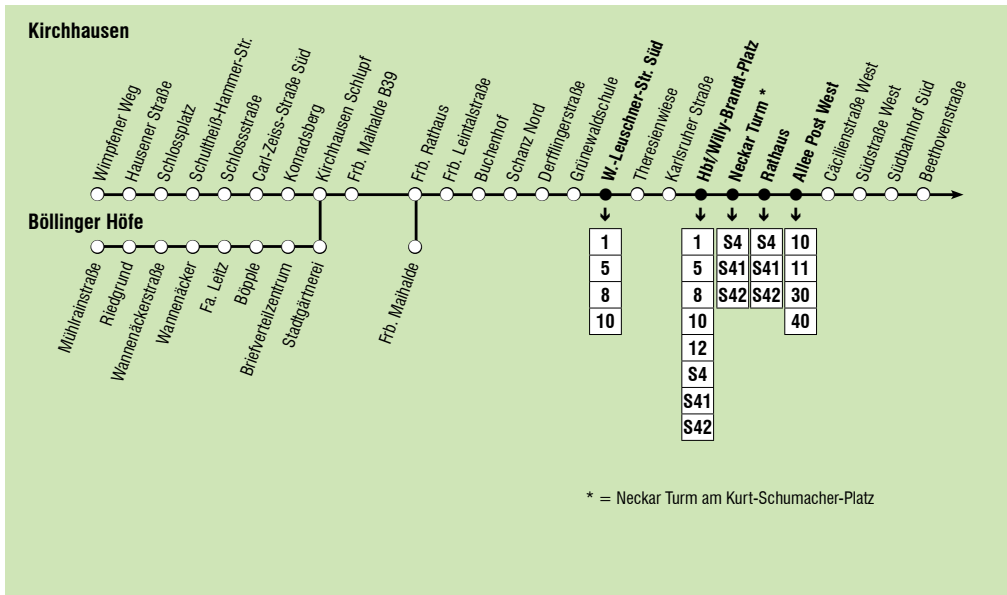

BUS 60 ↑ **Linie 61 und 64 Böllinger Höfe -/Kirchhausen - Frankenhach - Schanz Nord - Hbf/Willy-Brandt-Platz - Allee Post West - Flein**