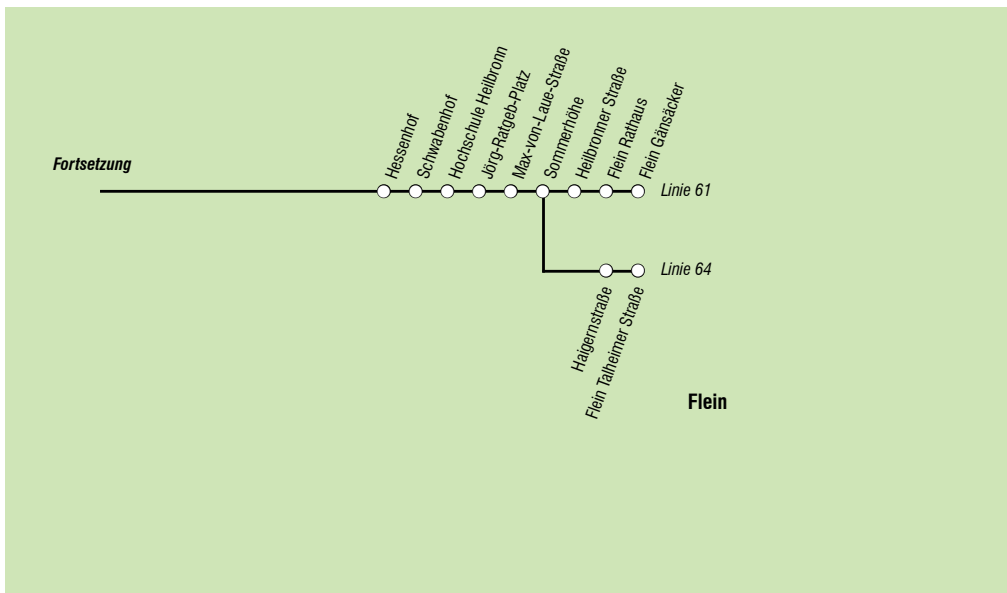

BUS 60 ↑ **Linie 61 und 64 Böllinger Höfe -/Kirchhausen - Frankenhach - Schanz Nord - Hbf/Willy-Brandt-Platz - Allee Post West - Flein**

BUS 60 ↑ **Linie 61 und 64 Böllinger Höfe -/Kirchhausen - Frankenhach - Schanz Nord - Hbf/Willy-Brandt-Platz - Allee Post West - Flein**

Montag - Freitag	5			6			7			8			9			10
VERKEHRSHINWEIS				S			S	S								
Anmerkungen																
Fahrtnummer	61	61	61	61	61	61	64	61	64	61	61	61	61	61	61	61
Böll. Höfe Mühlrainstraße										40			10			40
Böll. Höfe Wannenäcker										42			12			42
Wimpfener Weg		28	55		25	40		55		10	25	55		25		25
Kirchhausen Schloßstraße		31	58		28	43		58		13	28	58		28		28
Frankenhach Maihalde B39		40	03		33	48		03		18	33	48		03	18	33
Frankenhach Maihalde	06				18											
Schanz Nord	10	45	08	23	38	53	08	23	38	53	08	23	38	53	08	23
W.-Leuschner-Straße Süd	15	50	13	28	43	58	13	28	43	58	13	28	43	58	13	28
Hbf/Willy-Brandt-Platz	20	55	18	33	48	03	11	18	26	33	41	48	03	18	33	48
Rathaus	23	58	21	36	51	06	14	21	29	36	44	51	06	21	36	51
Allee Post West	27	02	25	40	55	10	18	25	33	40	48	55	10	25	40	55
Sontheim Hochschule	32	09	32	47	02	17	25	32	40	47	55	02	17	32	47	02
Sontheim J.-Ratgeb-Platz	33	10	33	48	03	18	26	33	41	48	56	03	18	33	48	03
Flein Talheimer Straße						33		48		03						
Flein Rathaus	38	16	39	54	09	24	39	54	09	24	39	54	09	24	39	54
Flein Gänzsäcker	40	18	41	56	11	26	56	11	26	41	56	11	26	41	56	26

S = nur an Schultagen