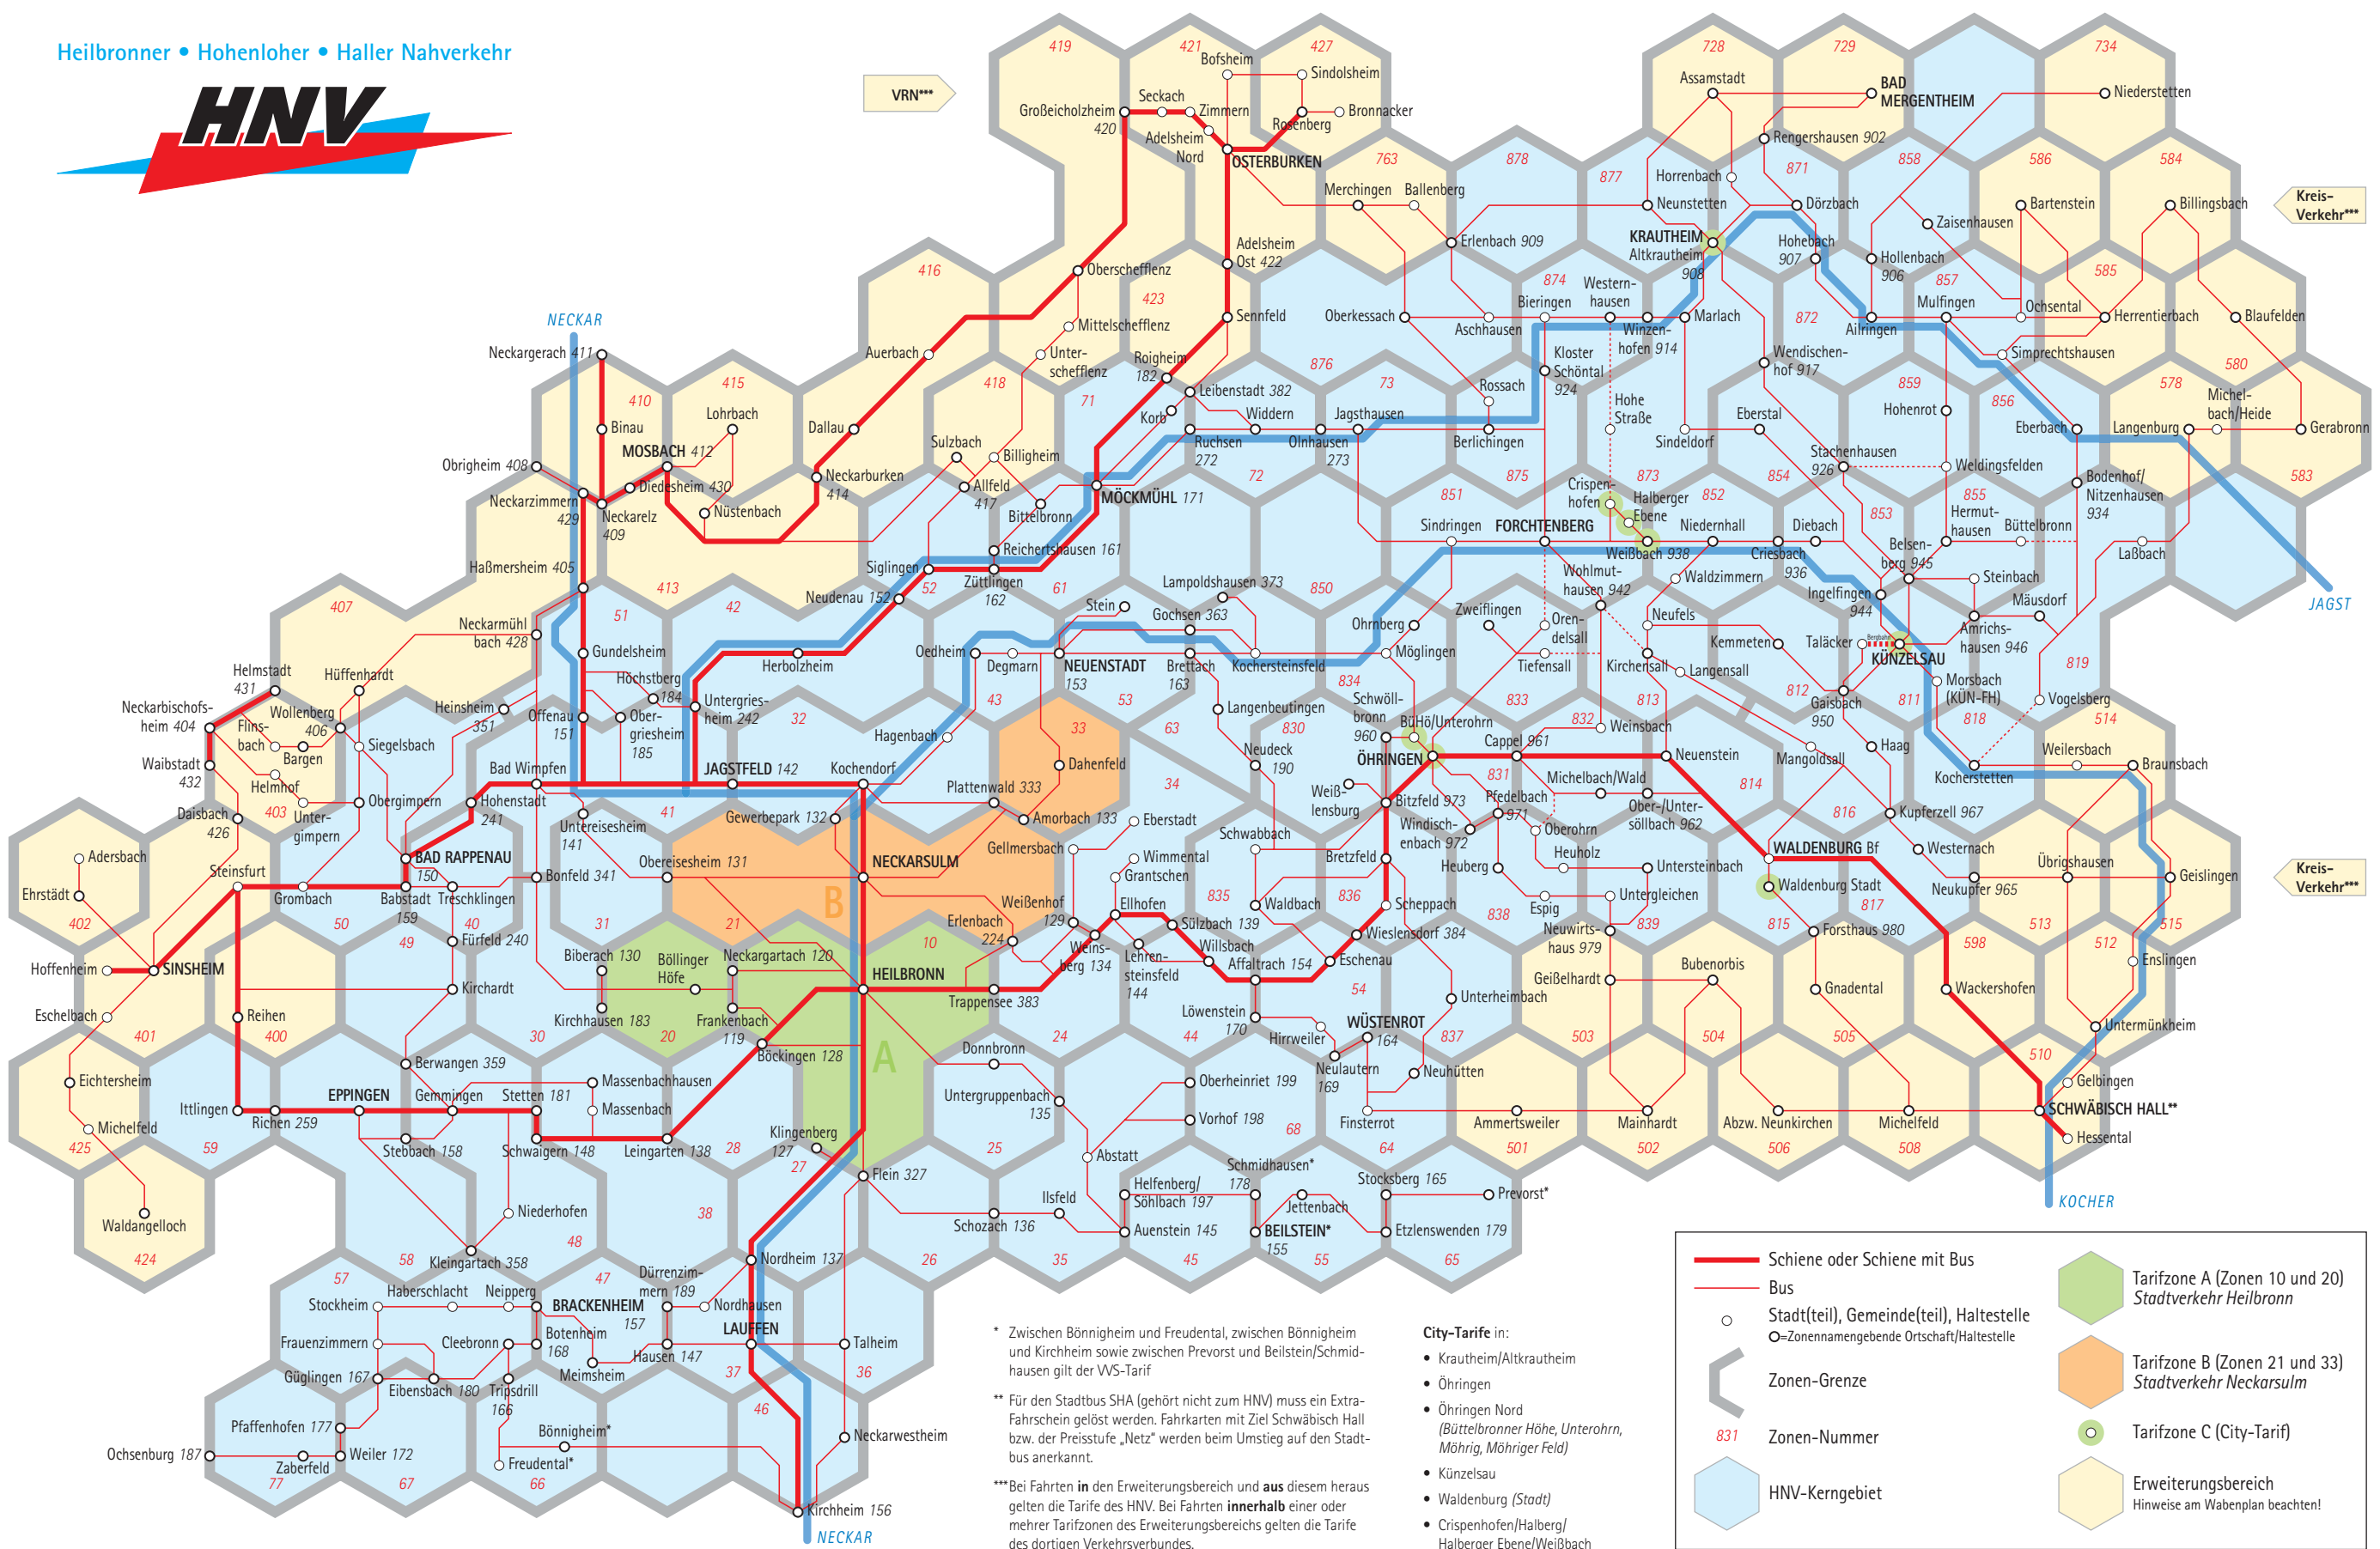

Tarifzonenplan 2010

Heilbronner • Hohenloher • Haller Nahverkehr

VRN***

Kreis-Verkehr***

Kreis-Verkehr***

* Zwischen Bönningheim und Freudental, zwischen Bönningheim und Kirchheim sowie zwischen Prevorst und Beilstein/Schmidhausen gilt der VWS-Tarif

** Für den Stadtbus SHA (gehört nicht zum HNV) muss ein Extra-Fahrschein gelöst werden. Fahrkarten mit Ziel Schwäbisch Hall bzw. der Preisstufe „Netz“ werden beim Umstieg auf den Stadtbus anerkannt.

***Bei Fahrten **in** den Erweiterungsbereich und **aus** diesem heraus gelten die Tarife des HNV. Bei Fahrten **innerhalb** einer oder mehrer Tarifzonen des Erweiterungsbereichs gelten die Tarife des dortigen Verkehrsverbundes.

1. **City-Tarife in:**
2. Krautheim/Altkrautheim
   - Öhringen
   - Öhringen Nord (Büttelbronner Höhe, Unterohrn, Möhrig, Möhriger Feld)
   - Künzelsau
   - Waldenburg (Stadt)
   - Crispenhofen/Halberg/Halberger Ebene/Weißbach

	Schiene oder Schiene mit Bus		Tarifzone A (Zonen 10 und 20) Stadtverkehr Heilbronn
	Bus		Tarifzone B (Zonen 21 und 33) Stadtverkehr Neckarsulm
	Stadt(teil), Gemeinde(teil), Haltestelle		Tarifzone C (City-Tarif)
	Zonen-Grenze		Erweiterungsbereich Hinweise am Wabenplan beachten!
	Zonen-Nummer		
	HNV-Kerngebiet