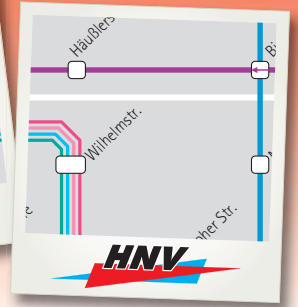

Neckarsulm

gültig ab 01.05.2012

Zeichenerklärung

Stadtbuslinien	Bahnlinie
90 (orange)	Haltestelle
91 (green)	Gemeinsame Haltestelle (Stadt- und Regionalbus und/oder Schiene)
92 (blue)	Fahrtrichtung
93 (purple)	Linienende
Regionalbuslinien	
601, 602 (light blue)	
603, 681 (teal)	
604 (grey)	
620, 624 (pink)	
625 (yellow)	
631 (light purple)	