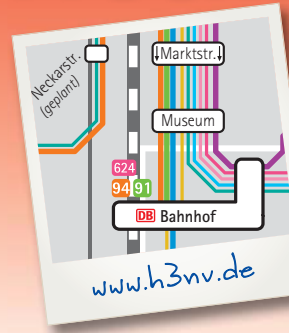

Neckarsulm

gültig ab 01.05.2012

Zeichenerklärung

Stadtbuslinien	Bahnlinie
90 (orange)	Haltestelle
91 (green)	Gemeinsame Haltestelle (Stadt- und Regionalbus und/oder Schiene)
92 (blue)	Fahrtrichtung
93 (purple)	Linienende
Regionalbuslinien	
601, 602 (light blue)	
603, 681 (teal)	
604 (grey)	
620, 624 (pink)	
625 (yellow)	
631 (light purple)	