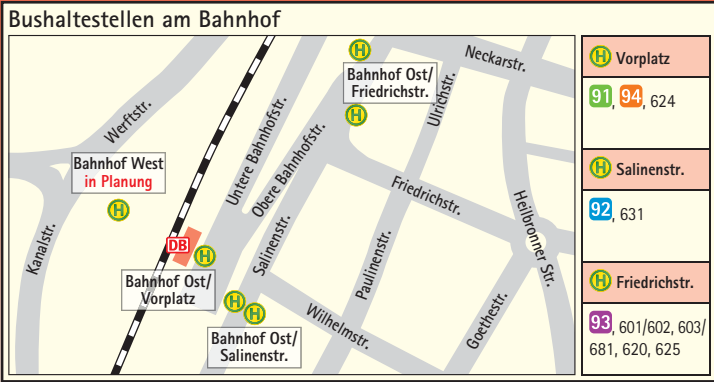

Neckarsulm

gültig ab 01.05.2012

Zeichenerklärung

Stadtbuslinien	Bahnlinie
90 (orange)	Haltestelle
91 (green)	Gemeinsame Haltestelle (Stadt- und Regionalbus und/oder Schiene)
92 (blue)	Fahrtrichtung
93 (purple)	Linienende
Regionalbuslinien	
601, 602 (light blue)	
603, 681 (teal)	
604 (grey)	
620, 624 (pink)	
625 (yellow)	
631 (light purple)	