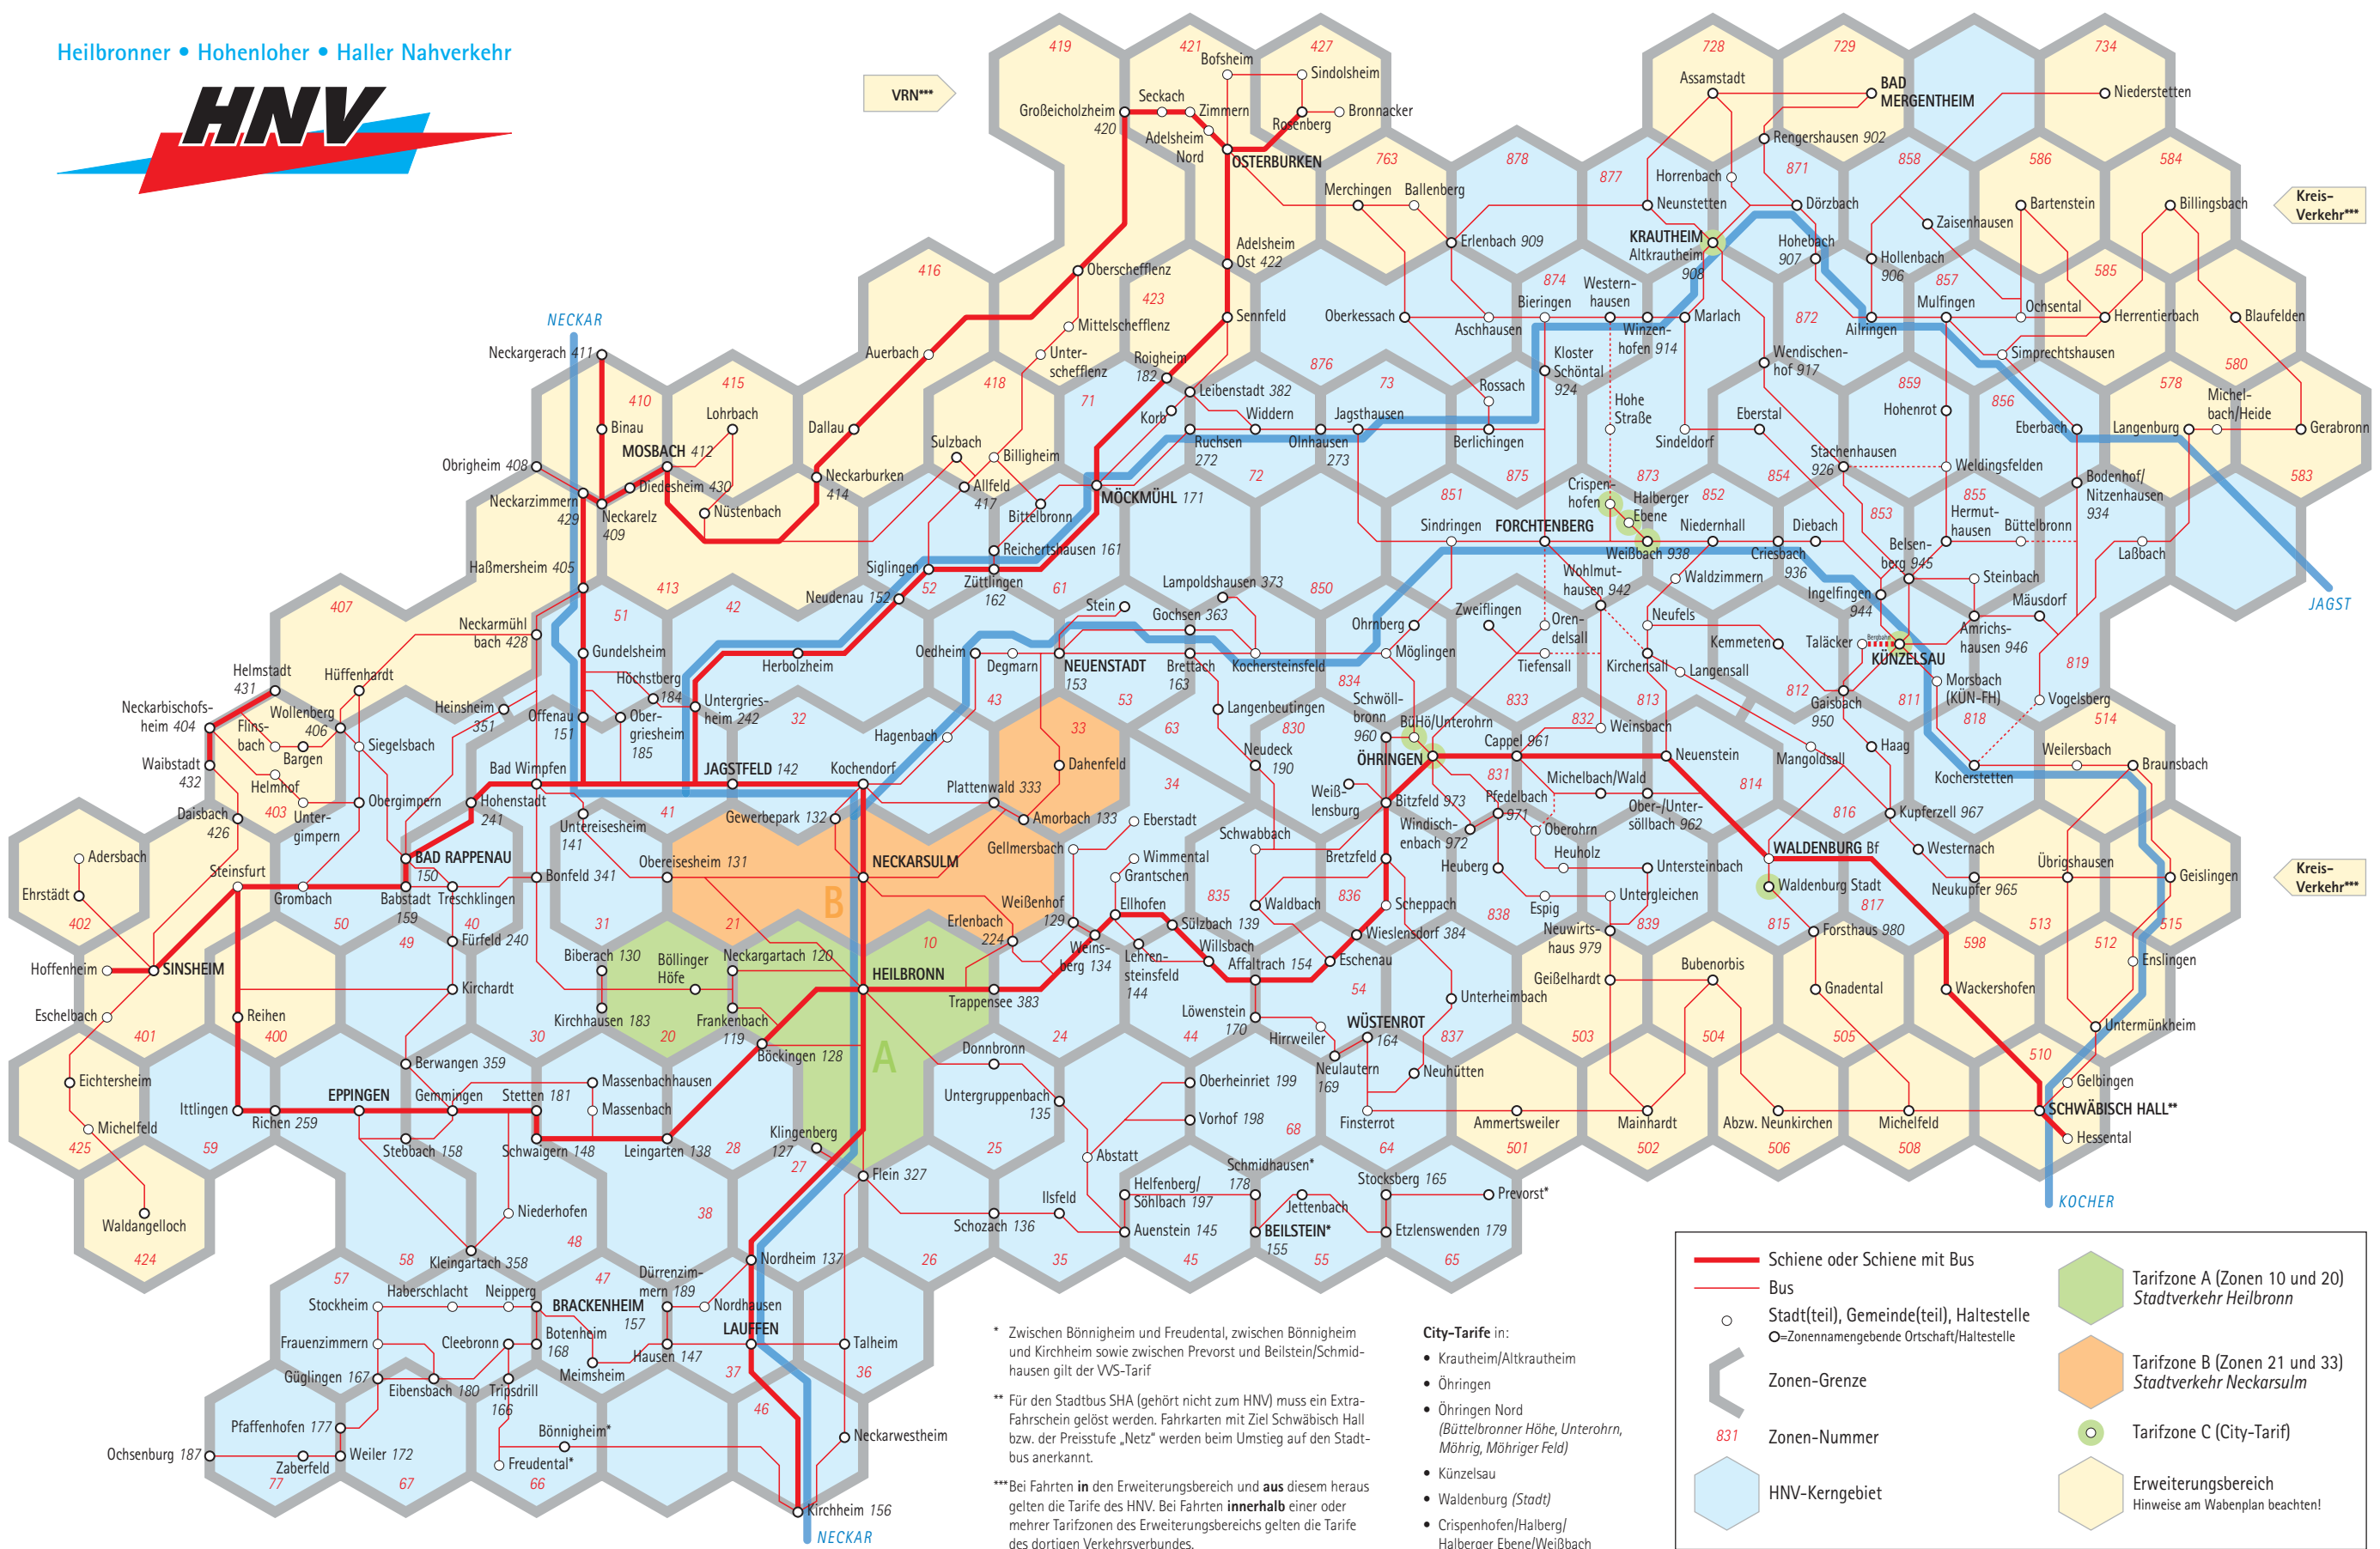

Tarifzonenplan 2010

STAND: 13.12.2009

Heilbronner • Hohenloher • Haller Nahverkehr

VRN***

Kreis-Verkehr***

Kreis-Verkehr***

* Zwischen Bönningheim und Freudental, zwischen Bönningheim und Kirchheim sowie zwischen Prevorst und Beilstein/Schmidhausen gilt der VWS-Tarif

** Für den Stadtbus SHA (gehört nicht zum HNV) muss ein Extra-Fahrschein gelöst werden. Fahrkarten mit Ziel Schwäbisch Hall bzw. der Preisstufe „Netz“ werden beim Umstieg auf den Stadtbus anerkannt.

***Bei Fahrten **in** den Erweiterungsbereich und **aus** diesem heraus gelten die Tarife des HNV. Bei Fahrten **innerhalb** einer oder mehrer Tarifzonen des Erweiterungsbereichs gelten die Tarife des dortigen Verkehrsverbundes.

- City-Tarife in:**
- Krautheim/Altkrautheim
 - Öhringen
 - Öhringen Nord (Büttelbronner Höhe, Unterohrn, Möhrig, Möhriger Feld)
 - Künzelsau
 - Waldenburg (Stadt)
 - Crispenhofen/Halberg/Halberger Ebene/Weißbach

	Schiene oder Schiene mit Bus		Tarifzone A (Zonen 10 und 20) Stadtverkehr Heilbronn
	Bus		Tarifzone B (Zonen 21 und 33) Stadtverkehr Neckarsulm
	Stadt(teil), Gemeinde(teil), Haltestelle		Tarifzone C (City-Tarif)
	Zonen-Grenze		Erweiterungsbereich Hinweise am Wabenplan beachten!
	Zonen-Nummer		
	HNV-Kerngebiet		