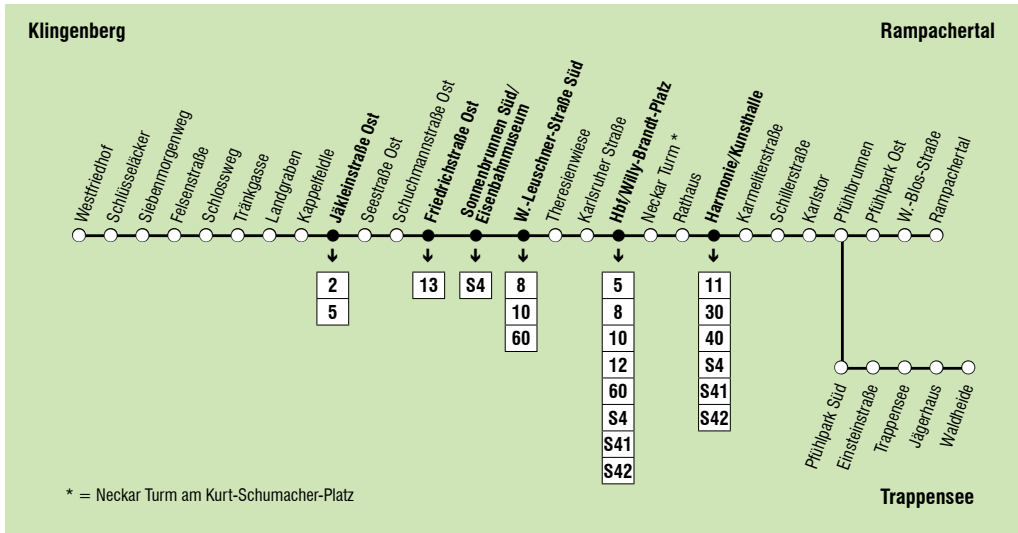

1

Klingenberg – Böckingen – Hbf/Willy-Brandt-Platz – Harmonie/Kunsthalle – Pfühlpark – Rampachertal/ – Trappensee (- Jägerhaus – Waldheide)

* = Neckar Turm am Kurt-Schumacher-Platz

1

Klingenberg – Böckingen – Hbf/Willy-Brandt-Platz – Harmonie/Kunsthalle – Pfühlpark – Rampachertal/ – Trappensee (- Jägerhaus – Waldheide)

Montag - Freitag	5	6	7	8	9-10	11	12
VERKEHRSHINWEIS							
Anmerkungen			R	R R	R R		
Westfriedhof					16	16	
Schlüsselläcker	01 36	04 19 34 49	04 19 34 49	19 49	19 49	19 49	
Jäkleinstraße West	57			12 42	12 42	12 42	
Jäkleinstraße Ost	09 44 57	12 27 42 57	12 27 42 57	12 27 42 57	12 27 42 57	12 27 42 57	
Sonnenbr. Süd/Eisenbahnm.	13 48	01 16 31 46	01 16 31 46	01 16 31 46	01 16 31 46	01 16 31 46	01
W.-Leuschner-Straße Süd	15 50	03 18 33 48	03 18 33 48	03 18 33 48	03 18 33 48	03 18 33 48	03
Karlsruher Straße	17 52	05 20 35 50	05 20 35 50	05 20 35 50	05 20 35 50	05 20 35 50	05
Hbf/W.-Brandt-Platz	20 55	08 23 38 53	08 23 38 53	08 23 38 53	08 23 38 53	08 23 38 53	08
Rathaus	23 58	11 26 41 56	11 26 41 56	11 26 41 56	11 26 41 56	11 26 41 56	11
Harmonie/Kunsthalle	27 02	15 30 45	00 15 30 45	00 15 30 45	00 15 30 45	00 15 30 45	00 15
Karlstor	30 05	18 33 48	03 18 33 48	03 33	03 33	03 18 33 48	03 18
Pfühlbrunn	31 06	19 34 49	04 19 34 49	04 34	04 34	04 19 34 49	04 19
Rampachertal	53	23 53	23 53	808 838	808 838	808 23 53	23
Trappensee	35 10	38	08 38	13 43	13 43	13 38	08
Jägerhaus							
Waldheide							

8 = hält nur zum Aussteigen R = nur bei Bedarf zum Ausstieg über Rampachertal

1

Klingenberg – Böckingen – Hbf/Willy-Brandt-Platz – Harmonie/Kunsthalle – Pfühlpark – Rampachertal/ – Trappensee (- Jägerhaus – Waldheide)