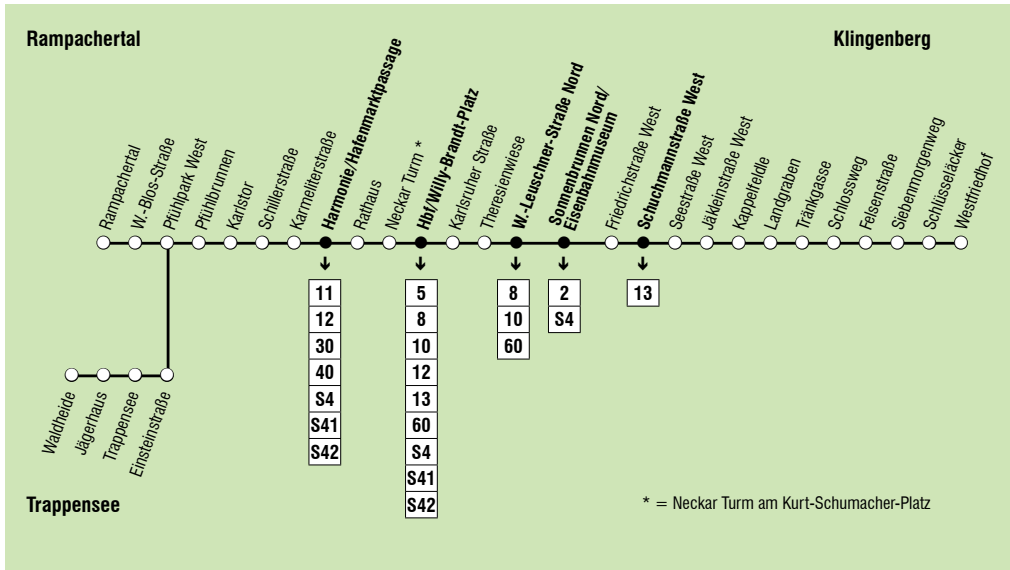

BUS 1 ↑ (Waldheide – Jägerhaus –) Trappensee –/Rampachertal – Pfühlpark – Harmonie/Hafenmarktpass. – Hbf/Willy-Brandt-Platz – Böckinggen – Klingenberg

BUS 1 ↑ (Waldheide – Jägerhaus –) Trappensee –/Rampachertal – Pfühlpark – Harmonie/Hafenmarktpass. – Hbf/Willy-Brandt-Platz – Böckinggen – Klingenberg

Montag - Freitag	5	6	7	8	9-10	11	12
VERKEHRSHINWEIS						L	
Anmerkungen							
Waldheide							
Jägerhaus							
Trappensee	11 46	11 41	11 41	23 53	23 53	13 41	
Rampachertal	15 50	| 27 | 57	| 27 | 57	27 57	27 57	| 27 | 57	
Pfühlbrunnen	17 52	14 29 44 59	14 29 44 59	29 59	29 59	| 29 44 59	
Karlstor	18 53	15 30 45	00 15 30 45	00 30	00 30	00 | 30 45	00
Harmonie/Hafenmarktpassage	25 00 22 37 52	07 22 37 52	07 22 37 52	07 22 37 52	07 22 37 52	07 22 37 52	07
Rathaus	26 01 23 38 53	08 23 38 53	08 23 38 53	08 23 38 53	08 23 38 53	08 23 38 53	08
Hbf/W.-Brandt-Platz	29 04 26 41 56	11 26 41 56	11 26 41 56	11 26 41 56	11 26 41 56	11 26 41 56	11
Karlsruher Straße	30 05 27 42 57	12 27 42 57	12 27 42 57	12 27 42 57	12 27 42 57	12 27 42 57	12
W.-Leuschner-Str. Nord	33 08 30 45	00 15 30 45	00 15 30 45	00 15 30 45	00 15 30 45	00 15 30 45	00 15
Sonnenbr. Nord/Eisenbahnm.	35 10 32 47	02 17 32 47	02 17 32 47	02 17 32 47	02 17 32 47	02 17 32 47	02 17
Jäkleinstraße West	40 15 37 52	07 22 37 52	07 22 37 52	07 22 37 52	07 22 37 52	07 22 37 52	07 22
Schlüsselläcker	24 46	01 16 31 46	01 31	01 31	01 31	01 16 31	
Westfriedhof				03	03	03 33	

L = fährt nach Haltestelle Trappensee mit Halt an Hst. Einsteinst. direkt zur Hst. Karmeliterstr.

BUS 1 ↑ (Waldheide – Jägerhaus –) Trappensee –/Rampachertal – Pfühlpark – Harmonie/Hafenmarktpass. – Hbf/Willy-Brandt-Platz – Böckinggen – Klingenberg

Montag - Freitag	12	13	14	15	16	17	18
VERKEHRSHINWEIS						G	G
Anmerkungen		A	A	L		A	A
Waldheide			48 18				48
Jägerhaus			50 20				50
Trappensee	11 41	11 53	23 53	23 43	11 41	11 53	53
Rampachertal	| 27 | 57	| 27 | 57	27 57	27 | 57	| 27 | 57	| 27 | 57	57
Pfühlbrunnen	14 29 44 59	14 29 59	29 59	29 | 59	14 29 44 59	14 29 59	59
Karlstor	15 30 45	00 15 30	00 30	00 30	00 15 30 45	00 15 30	00
Harmonie/Hafenmarktpassage	22 37 52	07 22 37 52	07 22 37 52	07 22 37 52	07 22 37 52	07 22 37 52	07
Rathaus	23 38 53	08 23 38 53	08 23 38 53	08 23 38 53	08 23 38 53	08 23 38 53	08
Hbf/W.-Brandt-Platz	26 41 56	11 26 41 56	11 26 41 56	11 26 41 56	11 26 41 56	11 26 41 56	11
Karlsruher Straße	27 42 57	12 27 42 57	12 27 42 57	12 27 42 57	12 27 42 57	12 27 42 57	12
W.-Leuschner-Str. Nord	30 45	00 15 30 45	00 15 30 45	00 15 30 45	00 15 30 45	00 15 30 45	00 15
Sonnenbr. Nord/Eisenbahnm.	32 47	02 17 32 47	02 17 32 47	02 17 32 47	02 17 32 47	02 17 32 47	02 17
Jäkleinstraße West	37 52	07 22 37 52	07 22 37 52	07 22 37 52	07 22 37 52	07 22 37 52	07 22
Schlüsselläcker	46 01 16 31 46	01 31	01 31	01 31	01 16 31 46	01 16 31 46	01 31
Westfriedhof	03 33	03 33	03 33			03 33	33

A = Ausflugsverkehr Waldheide nur Mittwochs vom 1. Sonntag im April bis 1. Sonntag im November 2021 bedient
G = Gießfahrten Westfriedhof vom 1. Sonntag im April bis einschl. 1. Sonntag im November
L = fährt nach Haltestelle Trappensee mit Halt an Hst. Einsteinst. direkt zur Hst. Karmeliterstr.