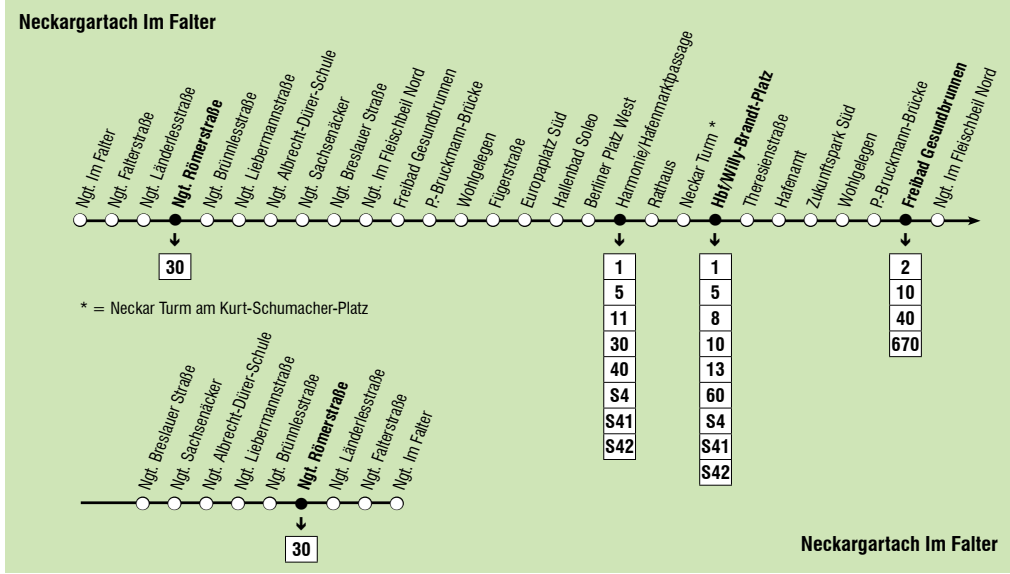

BUS 12 → Neckgartach Im Falter – Sachsenäcker – Harmonie/Hafenmarktpassage – Hauptbahnhof/ Willy-Brandt-Platz – Zukunftspark Süd – Sachsenäcker – Neckgartach Im Falter

BUS 12 → Neckgartach Im Falter – Sachsenäcker – Harmonie/Hafenmarktpassage – Hauptbahnhof/ Willy-Brandt-Platz – Zukunftspark Süd – Sachsenäcker – Neckgartach Im Falter

Montag - Freitag	5	6	7	8	9-10	11	12	13	14
VERKEHRSHINWEIS									
Anmerkungen									
Ngt. Im Falter	05 40	04 19 34 49	04 19 34 49	04 19 49	19 49	19 49	04 19 34 49	04 19 49	
Ngt. Römerstraße	07 42	06 21 36 51	06 21 36 51	06 21 51	21 51	21 51	06 21 36 51	06 21 51	
Sachsenäcker	11 46	10 25 40 55	10 25 40 55	10 25 55	25 55	25 55	10 25 40 55	10 25 55	
P.-Bruckmann-Brücke	15 50	15 30 45	00 15 30 45	00 15 30	00 30	00 30	00 15 30 45	00 15 30	00
Europaplatz Süd	18 53	18 33 48	03 18 33 48	03 18 33	03 33	03 33 48	03 18 33 48	03 18 33	03
Harmonie/Hafenmarktpass.	25 00	25 40 55	10 25 40 55	10 25 40	10 40	10 40 55	10 25 40 55	10 25 40	10
Rathaus	26 01	26 41 56	11 26 41 56	11 26 41	11 41	11 41 56	11 26 41 56	11 26 41	11
Hbf/W.-Brandt-Platz	29 04	29 44 59	14 29 44 59	14 29 44	14 44	14 44 59	14 29 44 59	14 29 44	14
Hafenamnt	31 06	31 46	01 16 31 46	01 16	46 16	46 16	01 16 31 46	01 16 31	46 16
P.-Bruckmann-Brücke	34 09	34 49	04 19 34 49	04 19	49 19	49 19	04 19 34 49	04 19 34	49 19
Freibad Gesundbrunnen	35 10	35 50	05 20 35 50	05 20	50 20	50 20	05 20 35 50	05 20 35	50 20
Sachsenäcker	37 12	38 53	08 23 38 53	08 23	53 23	53 23	08 23 38 53	08 23 38	53 23
Ngt. Römerstraße	41 16	42 57	12 27 42 57	12 27	57 27	57 27	12 27 42 57	12 27 42	57 27
Ngt. Im Falter	45 20	46 01	16 31 46	01 16	31 01	31 01	16 31 46	01 16	31 46

D = Fahrt bedient nicht die Haltestellen Sachsenäcker, Albrecht-Dürer-Schule und Liebermannstraße

W = nicht am 24.12. Y = nicht am 24.12. und 31.12.

**12** →
**Neckgartach Im Falter – Sachsenäcker –
 Harmonie/Hafenmarktpassage – Hauptbahnhof/
 Willy-Brandt-Platz – Zukunftspark Süd –
 Sachsenäcker – Neckgartach Im Falter**