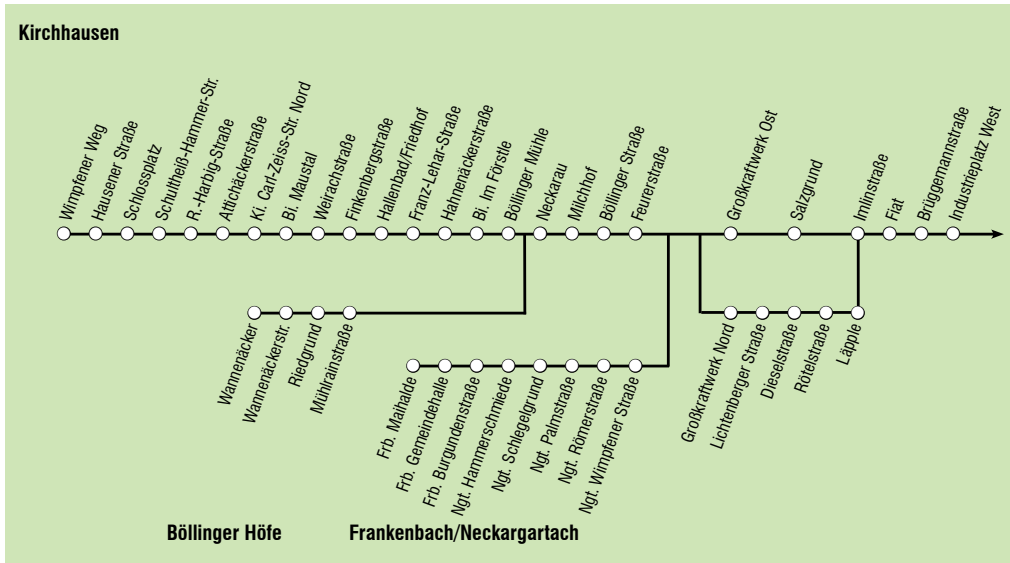

Montag - Freitag	4	5	6	7	8	9	10	11
VERKEHRSHINWEIS								
Anmerkungen								
Fahrtnummer	31	31 31	31 31 31	31 31 31	31 31 32	31 32 31 32	31 32 31 32	31 32 31 32
Wimpfener Weg			23	53		23		23
Biberach Maustal		29	01	31	01	31		31
Biberach Im Förstle		35	07	37	07	37		37
Böll. Höfe Wannenacker							09	09
Ngt. Neckarau		40	13	43	13	43	13	43
Ngt. Feuerstraße		44	17	47	17	47	17	47
Frankenbach Maihalde	59	52	22	52	22	52	22	52
Ngt. Schlegelgrund	02	55	25	55	25	55	25	55
Ngt. Wimpfener Straße	05	58	28	58	28	58	28	58
Dieselstraße	08	01	31	01	31	01	31	01
Läßle	11	04	34	04	34	04	34	04
Fiat	13	48	06	21	36	51	06	21
Industrieplatz West	16	51	09	24	39	54	09	24
Europaplatz Süd	18	53	11	26	41	56	11	26
Harmonie/Hafenmarktpass.	25	00	18	33	48	03	18	33
Allee Post West	27	02	20	35	50	05	20	35
Südbahnhof West	30	05	23	38	53	08	23	38
Rosenberg					23	53		23
Gildenstraße	32	07	25	40	55	10	25	40
Ackermann	35	10	28	43	58	13	28	43
Güldensteinstraße					35	05	35	05
Stauwehrhalle	43	18	36	51	06	21	36	51

Stadtwerke Heilbronn, Verkehrsbetriebe Tel. 56 - 25 55