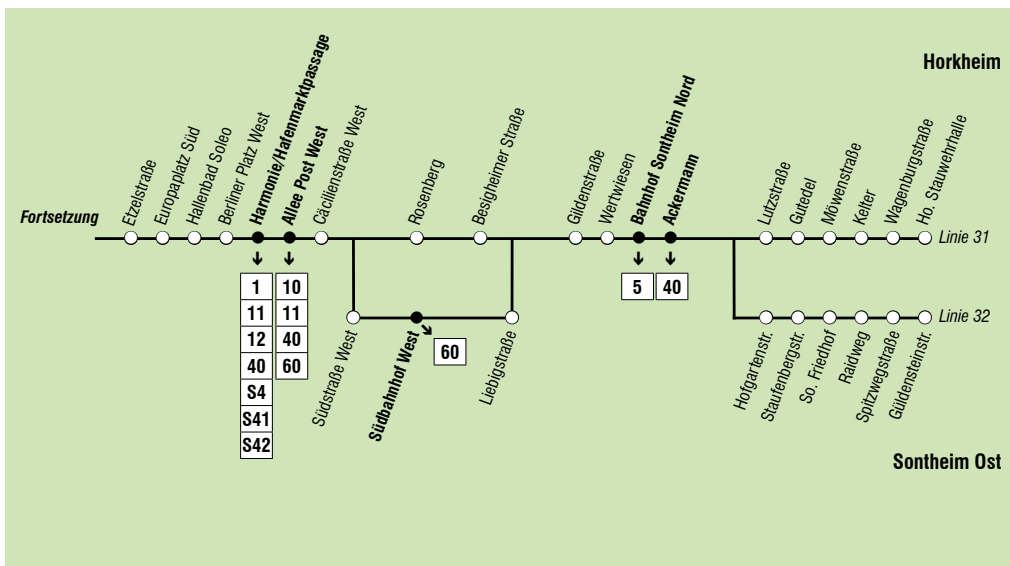

Montag - Freitag	4	5	6	7	8	9	10	11
VERKEHRSHINWEIS								
Anmerkungen								
Fahrtnummer	31	31 31	31 31 31	31 31 31	31 31 32	31 32 31 32	31 32 31 32	31 32 31 32
Wimpfener Weg			23	53		23		23
Biberach Maustal		29	01	31	01	31		31
Biberach Im Förstle		35	07	37	07	37		37
Böll. Höfe Wannenacker							09	09
Ngt. Neckarau		40	13	43	13	43	13	43
Ngt. Feuerstraße		44	17	47	17	47	17	47
Frankenbach Maihalde	59	52	22	52	22	52	22	52
Ngt. Schlegelgrund	02	55	25	55	25	55	25	55
Ngt. Wimpfener Straße	05	58	28	58	28	58	28	58
Dieselstraße	08	01	31	01	31	01	31	01
Läßle	11	04	34	04	34	04	34	04
Fiat	13	48	06	21	36	51	06	21
Industrieplatz West	16	51	09	24	39	54	09	24
Europaplatz Süd	18	53	11	26	41	56	11	26
Harmonie/Hafenmarktpass.	25	00	18	33	48	03	18	33
Allee Post West	27	02	20	35	50	05	20	35
Südbahnhof West	30	05	23	38	53	08	23	38
Rosenberg					23	53		23
Gildenstraße	32	07	25	40	55	10	25	40
Ackermann	35	10	28	43	58	13	28	43
Güldensteinstraße					35	05	35	05
Stauwehrhalle	43	18	36	51	06	21	36	51

Stadtwerke Heilbronn, Verkehrsbetriebe Tel. 56 - 25 55