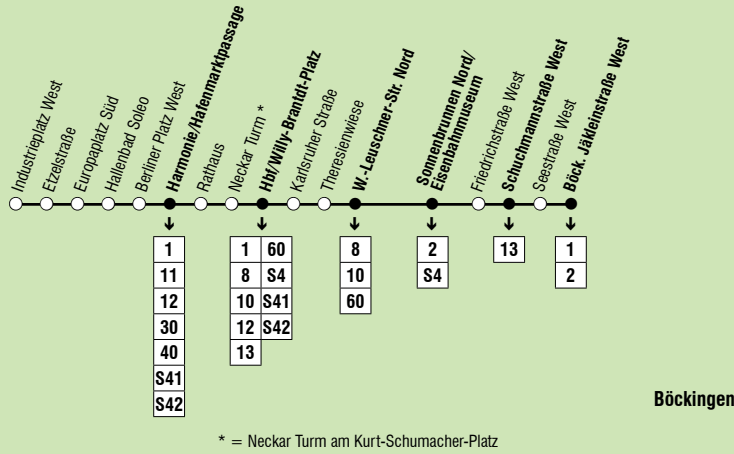

Bitte beachten Sie den Verkehrshinweis

Montag - Freitag	6	7	8	11	12	13	14	15	16
VERKEHRSHINWEIS									
Anmerkungen									
Industrieplatz	21 36 51	06 21 36 51	06	51	06 21 36 51	06 21 36	06 36	06 36 51	
Europaplatz	23 38 53	08 23 38 53	08	53	08 23 38 53	08 23 38	08 38	08 38 53	
Harmonie/Hafenmarktpassage	30 45	00 15 30 45	00 15	00 15	00 15 30 45	00 15 30 45	15 45	15 45 00	
Hbf/W.-Brandt-Platz	34 49	04 19 34 49	04 19	04 19	04 19 34 49	04 19 34 49	19 49	19 49 04	
W.-Leuschner-Str. Nord	38 53	08 23 38 53		08 23 38 53	08 23 38 53	08 23 38 53	23 53	23 53 08	
Jäkleinstraße West	45	00 15 30 45	00	15 30 45	00 15 30 45	00 30	00 30	00 15	

Montag - Freitag	16-17	18
VERKEHRSHINWEIS		
Anmerkungen		
Industrieplatz	06 21 36 51	06
Europaplatz	08 23 38 53	08
Harmonie/Hafenmarktpassage	15 30 45	00 15
Hbf/W.-Brandt-Platz	19 34 49	04 19
W.-Leuschner-Str. Nord	23 38 53	08
Jäkleinstraße West	30 45	00 15

Die Linie 5 verkehrt nur an Schultagen und zusätzlich in den Osterferien, in der 2. Woche der Pfingstferien und in den Herbstferien sowie beweglichen Ferientagen.