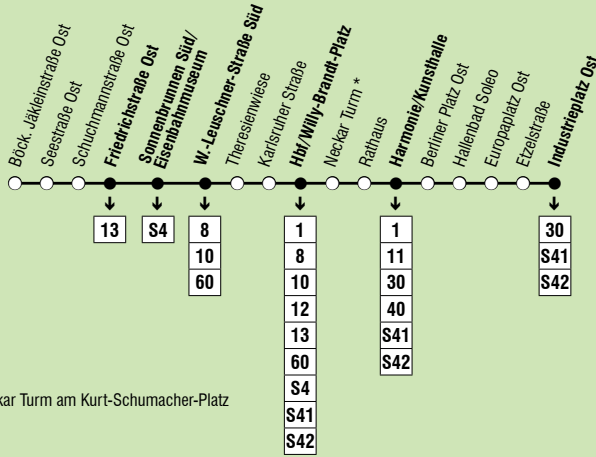

**5**

**Böckingen Jäckleinstraße – Hbf/Willy-Brandt-Platz –
Harmonie/Kunsthalle – Europaplatz Ost –
Industrieplatz**

Bitte beachten Sie den Verkehrshinweis

Böckingen

**5**

**Böckingen Jäckleinstraße – Hbf/Willy-Brandt-Platz –
Harmonie/Kunsthalle – Europaplatz Ost –
Industrieplatz**

Montag - Freitag	6	7	12	13	14	15	16	17
VERKEHRSHINWEIS								
Anmerkungen								
Jäckleinstraße Ost	19 34 49	04 19 34	34 49	04 19 34	04 34	04 34	04 19 34 49	
W.-Leuschner-Str. Süd	25 40 55	10 25 40	40 55	10 25 40	10 40	10 40	10 25 40 55	
Hbf/W.-Brandt-Platz	00 15 30 45	00 15 30 45	15 45	00 15 30 45	15 45	15 30 45	00 15 30 45	00
Harmonie/Kunsthalle	07 22 37 52	07 22 37 52	22 52	07 22 37 52	22 52	22 37 52	07 22 37 52	07
Europaplatz	10 25 40 55	10 25 40 55	25 55	10 25 40 55	25 55	25 40 55	10 25 40 55	10
Industrieplatz	12 27 42 57	12 27 42 57	27 57	12 27 42 57	27 57	27 42 57	12 27 42 57	12

Montag - Freitag	17
VERKEHRSHINWEIS	
Anmerkungen	
Jäckleinstraße Ost	04 19 34
W.-Leuschner-Str. Süd	10 25 40
Hbf/W.-Brandt-Platz	15 30 45
Harmonie/Kunsthalle	22 37 52
Europaplatz	25 40 55
Industrieplatz	27 42 57

Die Linie 5 verkehrt nur an Schultagen und zusätzlich in den Osterferien, in der 2. Woche der Pfingstferien und in den Herbstferien sowie beweglichen Ferientagen.