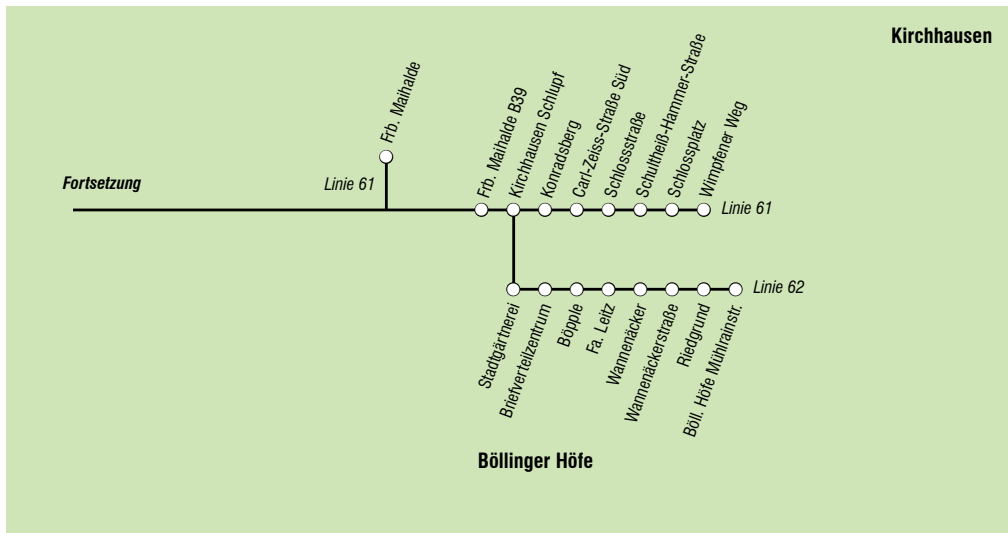

\* = Neckar Turm am Kurt-Schumacher-Platz

Montag - Freitag	5		6				7				8		9		10							
VERKEHRSHINWEIS			F	S		S	S	S	S	S	S											
Anmerkungen																						
Fahrtnummer	61	61	61	61	62	61	62	64	61	64	62	64	61	64	61	62	61	61	61	62		
Flein Gänsäcker	06	41	01	01	16	31	46		01	16	31		01	16	31	46		16	46			
Flein Rathaus	07	42	02	02	17	32	47		02	17	32	47		02	17	32	47		17	47		
Flein Talheimer Straße								56		11		26		41		56		11				
Max-von-Laue-Straße	12	47	07	07	22	37	52	59	07	14	22	29	37	44	52	59	07	14	22	37	52	
Sontheim J.-Ratgeb-Platz	13	48	08	08	23	38	53		01	08	16	23	31	38	46	53	01	08	16	23	38	53
Sontheim Hochschule HN	14	49	09	09	24	39	54		02	09	17	24	32	39	47	54	02	09	17	24	39	54
Südbahnhof Süd	18	53	13	13	28	43	58		06	13	21	28	36	43	51	58	06	13	21	28	43	58
Allee Post Ost	25	00	20	20	35	50		05	13	20	28	35	43	50	58		05	13	20	28	35	50
Rathaus	26	01	21	21	36	51		06	14	21	29	36	44	51	59		06	14	21	29	36	51
Hbf/Willy-Brandt-Platz	29	04	24	24	39	54		09	17	24	32	39	47	54		02	09	17	24	32	39	54
W.-Leuschner-Str. Nord	33	08	28	28	43	58		13	28	43	58		13	28	43	58		13	28	43	58	13
Schanz Nord	35	10	30	31	46		00	16	30	46		01	15	32	47		00	16	30	47		00
Frankenbach Maihalde																						
Frankenbach Maihalde B39	41	16	36	37	52		06	22	36	52		07	21				06	22				06
Böll. Höfe Wannenäcker	48	23	43	42	59		29			59			27					29				29
Böll. Höfe Mühlrainstr.	51	26	46	45	02		32			02			32					32				32
Böll. Höfe Wannenäcker	52	27	47	46																		
Kirchhausen Schloßstraße	57	32	52		12		42												12			12
Wimpfener Weg	00	35	55	04	17		47					17							17			17

8 = hält nur zum Aussteigen

E = fährt bei Bedarf nur zum Ausstieg über Briefverteilzentrum nach Kirchhausen und Biberach

**Linie 61, 62 und 64 Flein - Jörg-Ratgeb-Platz -  
Südbahnhof - Allee Post Ost - Hbf/Willy-Brandt-  
Platz - Schanz Nord - Frankenbach -  
Kirchhausen/ - Böllinger Höfe**