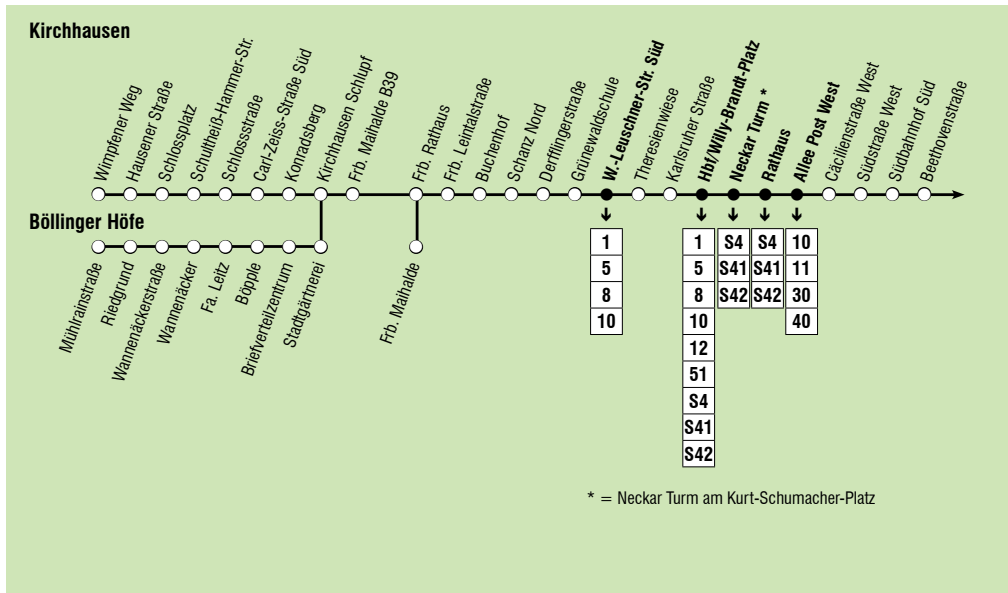

Montag - Freitag	5			6			7			8			9			10				
VERKEHRSHINWEIS																				
Anmerkungen	S S S																			
Fahrtnummer	61	61	61	61	61	61	64	61	64	61	61	61	61	61	61	61	61	61	61	
Böll. Höfe Mühlrainstr.																				
Böll. Höfe Wannenäcker																				
Wimpfener Weg	28	55		25	40	55	10	25	55	25						25				
Kirchhausen Schloßstraße	31	58		28	43	58	13	28	58	28						28				
Frankenbach Maihalde B39	40	03		33	48	03	18	33	48	03	18	33	48			33	48			
Frankenbach Maihalde	06		18																	
Schanz Nord	10	45	08	23	38	53	08	23	38	53	08	23	38	53	08	23	38	53		
W.-Leuschner-Str. Süd	15	50	13	28	43	58	13	28	43	58	13	28	43	58	13	28	43	58		
Hbf/Willy-Brandt-Platz	20	55	18	33	48	03	11	18	26	33	41	48	03	18	33	48	03	18	33	
Rathaus	23	58	21	36	51	06	14	21	29	36	44	51	06	21	36	51	06	21	36	51
Allee Post West	27	02	25	40	55	10	18	25	33	40	48	55	10	25	40	55	10	25	40	55
Sontheim Hochschule HN	32	09	32	47	02	17	25	32	40	47	55	02	17	32	47	02	17	32	47	
Sontheim J.-Ratgeb-Platz	33	10	33	48	03	18	26	33	41	48	56	03	18	33	48	03	18	33	48	
Flein Talheimer Straße						33		48			03									
Flein Rathaus	38	16	39	54	09	24	39	54		09	24	39	54		24	54		24		
Flein Gänsäcker	40	18	41	56	11	26		56		11	26	41	56		26	56		26		

S = nur an Schultagen