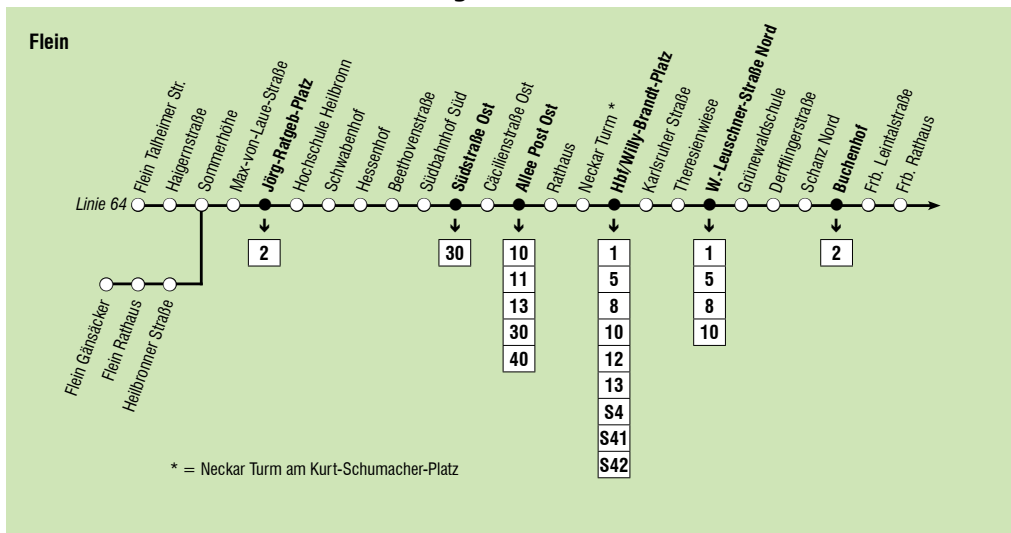

Linie 61, 62 und 64 Flein - Jörg-Ratgeb-Platz - Südbahnhof - Allee Post Ost - Hbf/Willy-Brandt-Platz - Schanz Nord - Frankenbach - Kirchhausen/ - Böllinger Höfe

* = Neckar Turm am Kurt-Schumacher-Platz

Linie 61, 62 und 64 Flein - Jörg-Ratgeb-Platz - Südbahnhof - Allee Post Ost - Hbf/Willy-Brandt-Platz - Schanz Nord - Frankenbach - Kirchhausen/ - Böllinger Höfe

Stadtwerke Heilbronn, Verkehrsbetriebe Tel. 56 - 25 55

F = nur an Ferientagen S = nur an Schultagen

Linie 61, 62 und 64 Flein - Jörg-Ratgeb-Platz - Südbahnhof - Allee Post Ost - Hbf/Willy-Brandt-Platz - Schanz Nord - Frankenbach - Kirchhausen/ - Böllinger Höfe