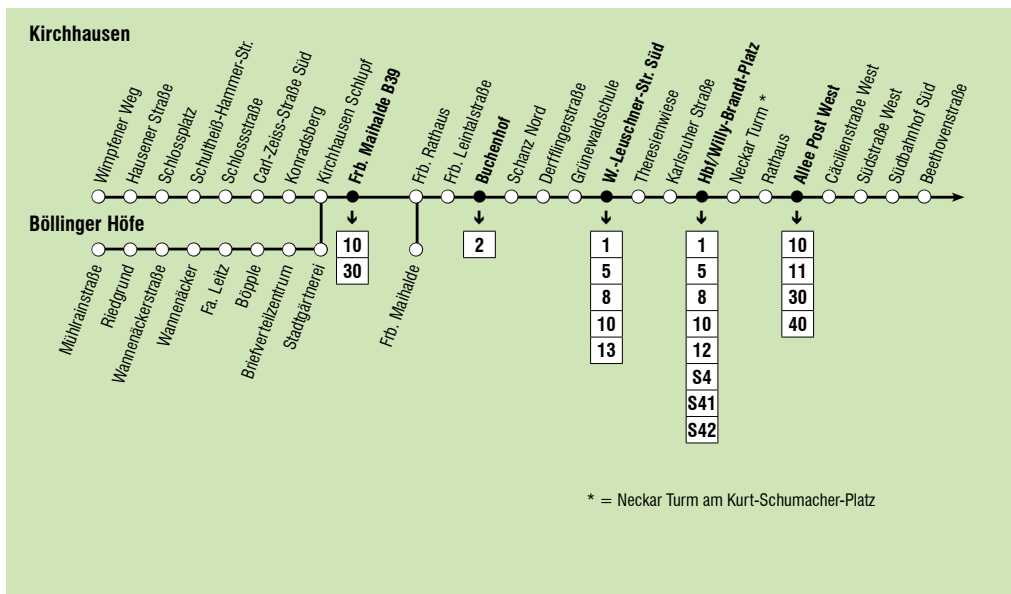

BUS 60 ↑ **Linie 61 und 64 Böllinger Höfe -/Kirchhausen - Frankenbach - Schanz Nord - Hbf/Willy-Brandt-Platz - Allee Post West - Flein**