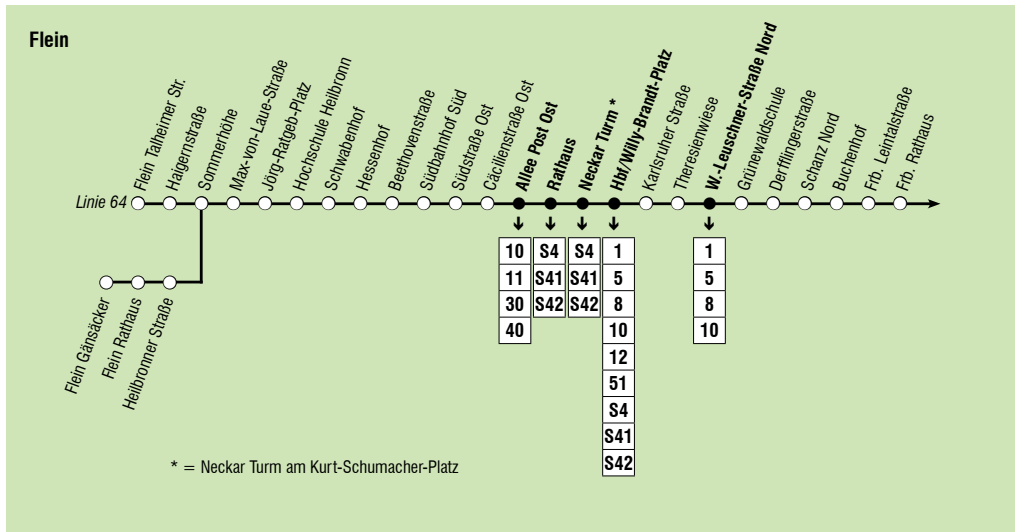

60 ↓

Linie 61, 62 und 64 Flein - Jörg-Ratgeb-Platz -
Südbahnhof - Allee Post Ost - Hbf/Willy-Brandt-
Platz - Schanz Nord - Frankenbach -
Kirchhausen/ - Böllinger Höfe

60 ↓

Linie 61, 62 und 64 Flein - Jörg-Ratgeb-Platz -
Südbahnhof - Allee Post Ost - Hbf/Willy-Brandt-
Platz - Schanz Nord - Frankenbach -
Kirchhausen/ - Böllinger Höfe

Stadtwerke Heilbronn, Verkehrsbetriebe Tel. 56 - 25 55

60 ↓

Linie 61, 62 und 64 Flein - Jörg-Ratgeb-Platz -
Südbahnhof - Allee Post Ost - Hbf/Willy-Brandt-
Platz - Schanz Nord - Frankenbach -
Kirchhausen/ - Böllinger Höfe

8 = nur Ausstieg **E** = fährt bei Bedarf nur zum Ausstieg über Briefverteilzentrum nach Kirchhausen und Biberach

60 ↓

Linie 61, 62 und 64 Flein - Jörg-Ratgeb-Platz -
Südbahnhof - Allee Post Ost - Hbf/Willy-Brandt-
Platz - Schanz Nord - Frankenbach -
Kirchhausen/ - Böllinger Höfe

8 = nur Ausstieg **E** = fährt bei Bedarf nur zum Ausstieg über Briefverteilzentrum nach Kirchhausen und Biberach

Linie 61, 62 und 64 Flein - Jörg-Ratgeb-Platz -
Südbahnhof - Allee Post Ost - Hbf/Willy-Brandt-
Platz - Schanz Nord - Frankenbach -
Kirchhausen/ - Böllinger Höfe