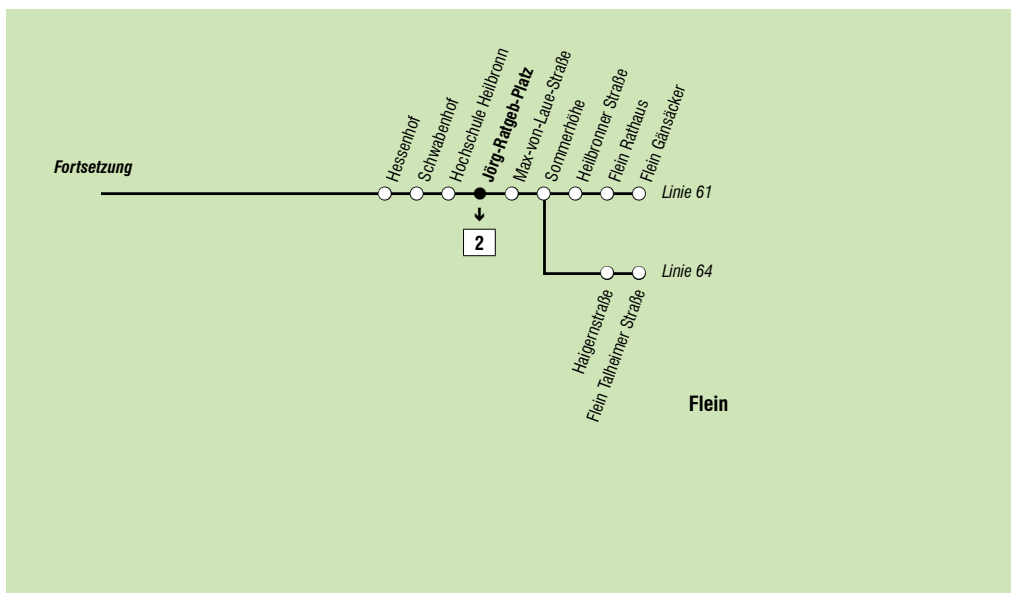

BUS 60 ↑ **Linie 61 und 64 Böllinger Höfe -/Kirchhausen - Frankenbach - Schanz Nord - Hbf/Willy-Brandt-Platz - Allee Post West - Flein**

BUS 60 ↑ **Linie 61 und 64 Böllinger Höfe -/Kirchhausen - Frankenbach - Schanz Nord - Hbf/Willy-Brandt-Platz - Allee Post West - Flein**

Montag - Freitag	5			6			7			8			9			10
VERKEHRSHINWEIS																
Anmerkungen																
Fahrtnummer	61	61	61	61	61	61	64	61	64	61	61	61	61	61	61	61
Böll. Höfe Mühlrainstraße										40			10			40
Böll. Höfe Wannenacker										42			12			42
Wimpfener Weg		28	55	25	40	55		10	25	55		25				
Kirchhausen Schloßstraße		31	58	28	43	58		13	28	58		28				28
Frankenbach Maihalde B39		40	03	33	48	03	18	33	48	03	18	33	48			33
Frankenbach Maihalde	06													03	18	
Schanz Nord	10	45	08	23	38	53	08	23	38	53	08	23	38	53	08	23
W.-Leuschner-Straße Süd	15	50	13	28	43	58	13	28	43	58	13	28	43	58	13	28
Hbf/Willy-Brandt-Platz	20	55	18	33	48	03	11	18	26	33	41	48	03	18	33	48
Rathaus	23	58	21	36	51	06	14	21	29	36	44	51	06	21	36	51
Allee Post West	27	02	25	40	55	10	18	25	33	40	48	55	10	25	40	55
Sontheim Hochschule	32	09	32	47	02	17	25	32	40	47	55	02	17	32	47	02
Sontheim J.-Ratgeb-Platz	33	10	33	48	03	18	26	33	41	48	56	03	18	33	48	03
Flein Talheimer Straße																
Flein Rathaus	38	16	39	54	09	24	39	54			09	24	39	54		24
Flein Gänsäcker	40	18	41	56	11	26					11	26	41	56		26

S = nur an Schultagen