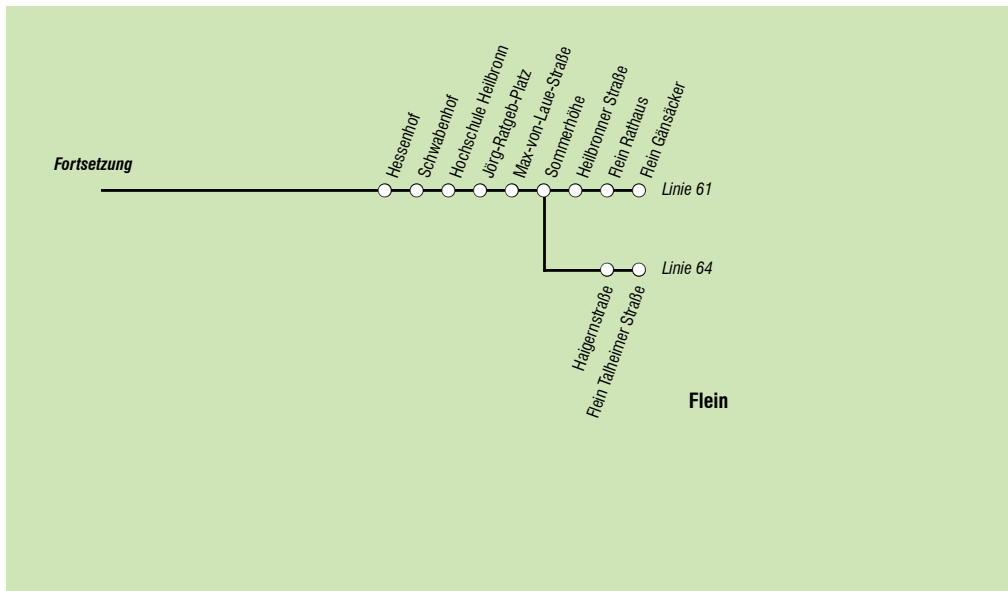

Montag - Freitag	5			6			7			8			9			10				
VERKEHRSHINWEIS																				
Anmerkungen	S S S																			
Fahrtnummer	61	61	61	61	61	61	64	61	64	61	61	61	61	61	61	61	61	61	61	
Böll. Höfe Mühlrainstr.																				
Böll. Höfe Wannenäcker																				
Wimpfener Weg	28	55		25	40	55	10	25	55	25						25				
Kirchhausen Schloßstraße	31	58		28	43	58	13	28	58	28						28				
Frankenbach Maihalde B39	40	03		33	48	03	18	33	48	03	18	33	48			33	48			
Frankenbach Maihalde	06		18																	
Schanz Nord	10	45	08	23	38	53	08	23	38	53	08	23	38	53	08	23	38	53		
W.-Leuschner-Str. Süd	15	50	13	28	43	58	13	28	43	58	13	28	43	58	13	28	43	58		
Hbf/Willy-Brandt-Platz	20	55	18	33	48	03	11	18	26	33	41	48	03	18	33	48	03	18	33	
Rathaus	23	58	21	36	51	06	14	21	29	36	44	51	06	21	36	51	06	21	36	51
Allee Post West	27	02	25	40	55	10	18	25	33	40	48	55	10	25	40	55	10	25	40	55
Sontheim Hochschule HN	32	09	32	47	02	17	25	32	40	47	55	02	17	32	47	02	17	32	47	
Sontheim J.-Ratgeb-Platz	33	10	33	48	03	18	26	33	41	48	56	03	18	33	48	03	18	33	48	
Flein Talheimer Straße						33		48			03									
Flein Rathaus	38	16	39	54	09	24	39	54		09	24	39	54		24	54		24		
Flein Gänsäcker	40	18	41	56	11	26		56		11	26	41	56		26	56		26		

S = nur an Schultagen