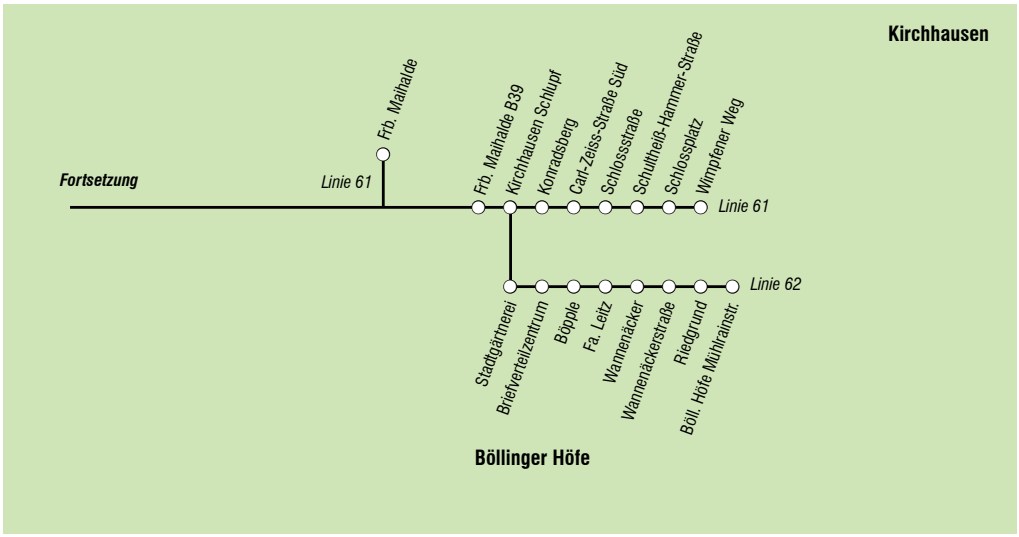

60 ↓

Linie 61, 62 und 64 Flein - Jörg-Ratgeb-Platz -
Südbahnhof - Allee Post Ost - Hbf/Willy-Brandt-
Platz - Schanz Nord - Frankenbach -
Kirchhausen/ - Böllinger Höfe

60 ↓

Linie 61, 62 und 64 Flein - Jörg-Ratgeb-Platz -
Südbahnhof - Allee Post Ost - Hbf/Willy-Brandt-
Platz - Schanz Nord - Frankenbach -
Kirchhausen/ - Böllinger Höfe

Stadtwerke Heilbronn, Verkehrsbetriebe Tel. 56 - 25 55

60 ↓

Linie 61, 62 und 64 Flein - Jörg-Ratgeb-Platz -
Südbahnhof - Allee Post Ost - Hbf/Willy-Brandt-
Platz - Schanz Nord - Frankenbach -
Kirchhausen/ - Böllinger Höfe

8 = nur Ausstieg **E** = fährt bei Bedarf nur zum Ausstieg über Briefverteilzentrum nach Kirchhausen und Biberach

60 ↓

Linie 61, 62 und 64 Flein - Jörg-Ratgeb-Platz -
Südbahnhof - Allee Post Ost - Hbf/Willy-Brandt-
Platz - Schanz Nord - Frankenbach -
Kirchhausen/ - Böllinger Höfe

8 = nur Ausstieg **E** = fährt bei Bedarf nur zum Ausstieg über Briefverteilzentrum nach Kirchhausen und Biberach

Linie 61, 62 und 64 Flein - Jörg-Ratgeb-Platz -
Südbahnhof - Allee Post Ost - Hbf/Willy-Brandt-
Platz - Schanz Nord - Frankenbach -
Kirchhausen/ - Böllinger Höfe