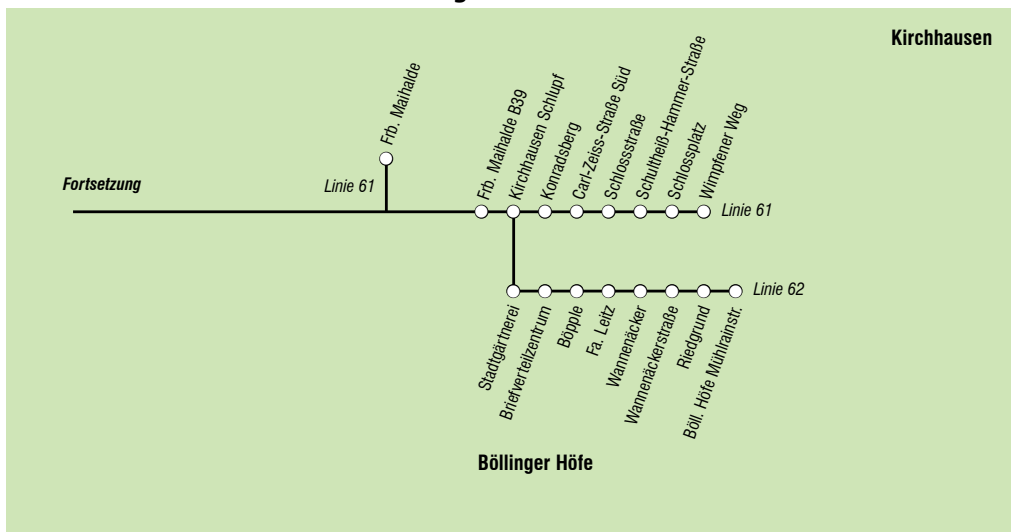

Linie 61, 62 und 64 Flein - Jörg-Ratgeb-Platz - Südbahnhof - Allee Post Ost - Hbf/Willy-Brandt-Platz - Schanz Nord - Frankenbach - Kirchhausen/ - Böllinger Höfe

* = Neckar Turm am Kurt-Schumacher-Platz

Linie 61, 62 und 64 Flein - Jörg-Ratgeb-Platz - Südbahnhof - Allee Post Ost - Hbf/Willy-Brandt-Platz - Schanz Nord - Frankenbach - Kirchhausen/ - Böllinger Höfe

Stadtwerke Heilbronn, Verkehrsbetriebe Tel. 56 - 25 55

F = nur an Ferientagen S = nur an Schultagen

Linie 61, 62 und 64 Flein - Jörg-Ratgeb-Platz - Südbahnhof - Allee Post Ost - Hbf/Willy-Brandt-Platz - Schanz Nord - Frankenbach - Kirchhausen/ - Böllinger Höfe