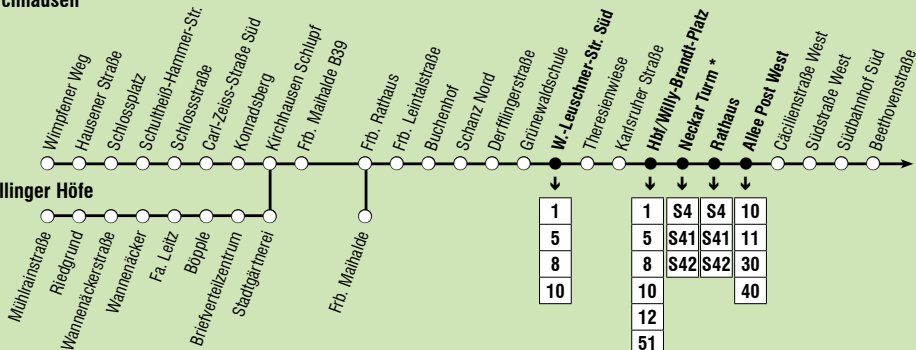

Sonn- und Feiertag	19		20		21		22		23
VERKEHRSHINWEIS	W	W	W	W	W	Y	Y	Y	Y
Anmerkungen								E	
LINIENNUMMER	61	61	61	61	61	61	61	61	61
Flein Gänsäcker	26	56	26	56	26	56	26	56	32
Flein Rathaus	27	57	27	57	27	57	27	57	33
Flein Talheimer Straße									
Max-von-Laue-Straße	32	02	32	02	32	02	32	02	37
Sontheim J.-Ratgeb-Platz	33	03	33	03	33	03	33	03	38
Sontheim Hochschule HN	34	04	34	04	34	04	34	04	39
Südbahnhof Süd	38	08	38	08	38	08	38	08	43
Allee Post Ost	45	15	45	15	45	15	45	15	51
Rathaus	46	16	46	16	46	16	46	16	52
Hbf/Willy-Brandt-Platz	49	19	49	19	49	19	49	19	54
W.-Leuschner-Str-Nord	53	23	53	23	53	23	53	23	
Schanz Nord	56	26	56	26	56	26	56	26	
Frankenbach Maihalde	02	32	02	32	02	32	02		
Frankenbach Maihalde B39								32	
Böll. Höfe Wannenäcker									
Böll. Höfe Mühlrainstraße									
Böll. Höfe Wannenäcker									
Kirchhausen Schloßstraße								837	
Wimpfener Weg									

8 = nur Ausstieg **E** = fährt bei Bedarf nur zum Ausstieg über Briefverteilzentrum nach Kirchhausen und Biberach

W = nicht am 24.12. **Y** = nicht am 24.12. und 31.12.

113

60

Linie 61 und 64 Böllinger Höfe -/Kirchhausen - Frankenbach - Schanz Nord - Hbf/Willy-Brandt- Platz - Allee Post West - Flein

Kirchhausen

Böllinger Höfe

1	1	S4	S4	10
5	5	S41	S41	11
8	8	S42	S42	30
10	10			40
12				
51				
S4				
S41				
S42				

* = Neckar Turm am Kurt-Schumacher-Platz

60 ↑

Linie 61 und 64 Böllinger Höfe -/Kirchhausen -
Frankenbach - Schanz Nord - Hbf/Willy-Brandt-
Platz - Allee Post West - Flein