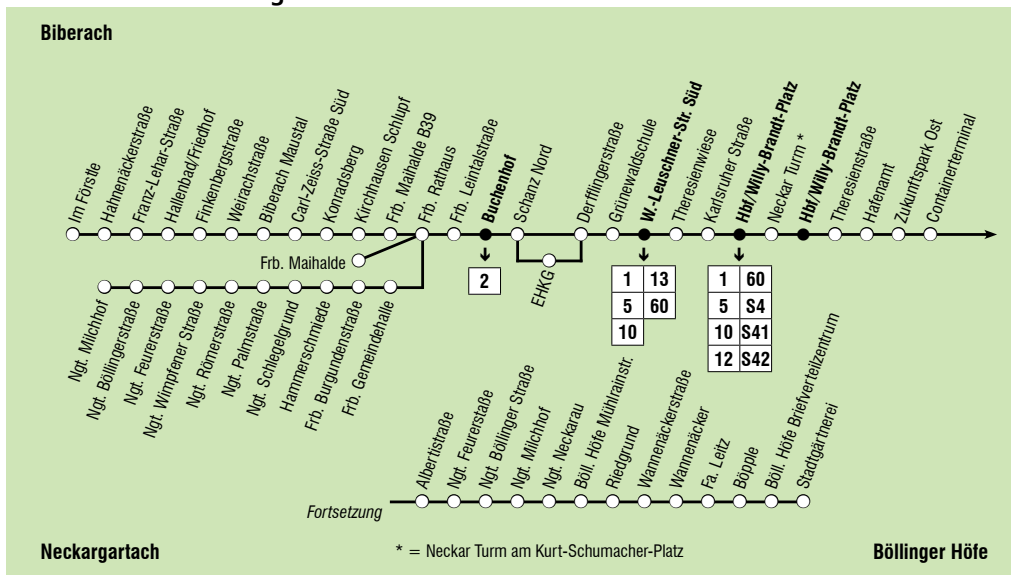

8

Biberach - /Neckargartach - /Frankenbach -
 Schanz Nord - Hauptbahnhof/Willy-Brandt-Platz -
 Zukunftspark - Containerterminal - Neckargartach -
 Böllinger Höfe

* = Neckar Turm am Kurt-Schumacher-Platz

8

Biberach - /Neckargartach - /Frankenbach -
 Schanz Nord - Hauptbahnhof/Willy-Brandt-Platz -
 Zukunftspark - Containerterminal - Neckargartach -
 Böllinger Höfe

Montag - Freitag	5	6	7	8
VERKEHRSHINWEIS		S S	F S F S F	
Anmerkungen				
Biberach Im Förstle			08	
Biberach Maustal			14	
Frankenbach Maihalde B39			23	
Ngt. Milchhof			05	
Ngt. Feuerstraße			08	
Wimpfener Straße			09	
Schlegelgrund			12	
Frankenbach Maihalde	00	30	00	15
Buchenhof	03	18	03	18
Schanz Nord	05	20	05	20
EHKG				35
W.-Leuschner-Straße Süd	10	25	10	25
Hbf/W.-Brandt-Platz	15	30	15	30
Neckar Turm am K.-Sch.-Pl.	16	31	16	31
Hbf/W.-Brandt-Platz	19	34	19	34
Zukunftspark Ost	22	37	22	37
Containerterminal	24	39	24	39
Albertstraße	26	41	26	41
Ngt. Feuerstraße	28	43	28	43
Ngt. Milchhof	30	45	30	45
Wannacker	36	51	36	51
Stadtgärtnerei	41	56	41	56
				02
				05
				08
				10
				12
				14
				16
				18
				20
				22
				24
				26
				28
				30
				32
				34
				36
				38
				40
				42
				44
				46
				48
				50
				52
				54
				56
				58
				60
				62
				64
				66
				68
				70
				72
				74
				76
				78
				80
				82
				84
				86
				88
				90
				92
				94
				96
				98
				100

8 = hält nur zum Aussteigen
 S = nur an Schultagen
 F = in den Ferien und an schulfreien Tagen
 H = endet 7.37 Hst. Briefverteilzentrum

Stadtwerke Heilbronn, Verkehrsbetriebe Tel. 56 - 25 55

BUS 8 ↑ **Böllinger Höfe – Neckargartach – Containerterminal – Hafenamnt – Hbf/Busbahnhof – Schanz Nord – Frankenbach Maihalde**