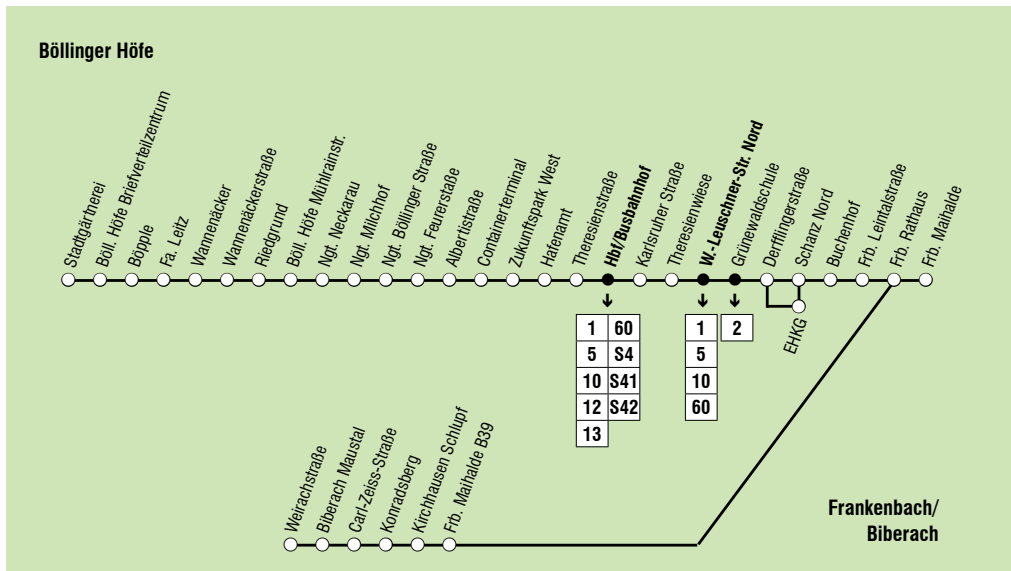

8

Biberach - /Neckargartach - /Frankenbach -
 Schanz Nord - Hauptbahnhof/Willy-Brandt-Platz -
 Zukunftspark - Containerterminal - Neckargartach -
 Böllinger Höfe

* = Neckar Turm am Kurt-Schumacher-Platz

8

Biberach - /Neckargartach - /Frankenbach -
 Schanz Nord - Hauptbahnhof/Willy-Brandt-Platz -
 Zukunftspark - Containerterminal - Neckargartach -
 Böllinger Höfe

Montag - Freitag	5	6	7	8
VERKEHRSHINWEIS		S S	F S F S F	
Anmerkungen				
Biberach Im Förstle			08	
Biberach Maustal			14	
Frankenbach Maihalde B39			23	
Ngt. Milchhof			05	
Ngt. Feuerstraße			08	
Wimpfener Straße			09	
Schlegelgrund			12	
Frankenbach Maihalde	00	30	00	15
Buchenhof	03	18	03	18
Schanz Nord	05	20	05	20
EHKG				35
W.-Leuschner-Straße Süd	10	25	10	25
Hbf/W.-Brandt-Platz	15	30	15	30
Neckar Turm am K.-Sch.-Pl.	16	31	16	31
Hbf/W.-Brandt-Platz	19	34	19	34
Zukunftspark Ost	22	37	22	37
Containerterminal	24	39	24	39
Albertstraße	26	41	26	41
Ngt. Feuerstraße	28	43	28	43
Ngt. Milchhof	30	45	30	45
Wannacker	36	51	36	51
Stadtgärtnerei	41	56	41	56
				02
				05
				08
				10
				12
				14
				16
				18
				20
				22
				24
				26
				28
				30
				32
				34
				36
				38
				40
				42
				44
				46
				48
				50
				52
				54
				56
				58
				60
				62
				64
				66
				68
				70
				72
				74
				76
				78
				80
				82
				84
				86
				88
				90
				92
				94
				96
				98
				100

8 = hält nur zum Aussteigen
 S = nur an Schultagen
 F = in den Ferien und an schulfreien Tagen
 H = endet 7.37 Hst. Briefverteilzentrum

Stadtwerke Heilbronn, Verkehrsbetriebe Tel. 56 - 25 55

BUS 8 ↑ **Böllinger Höfe – Neckargartach – Containerterminal – Hafenamnt – Hbf/Busbahnhof – Schanz Nord – Frankenbach Maihalde**