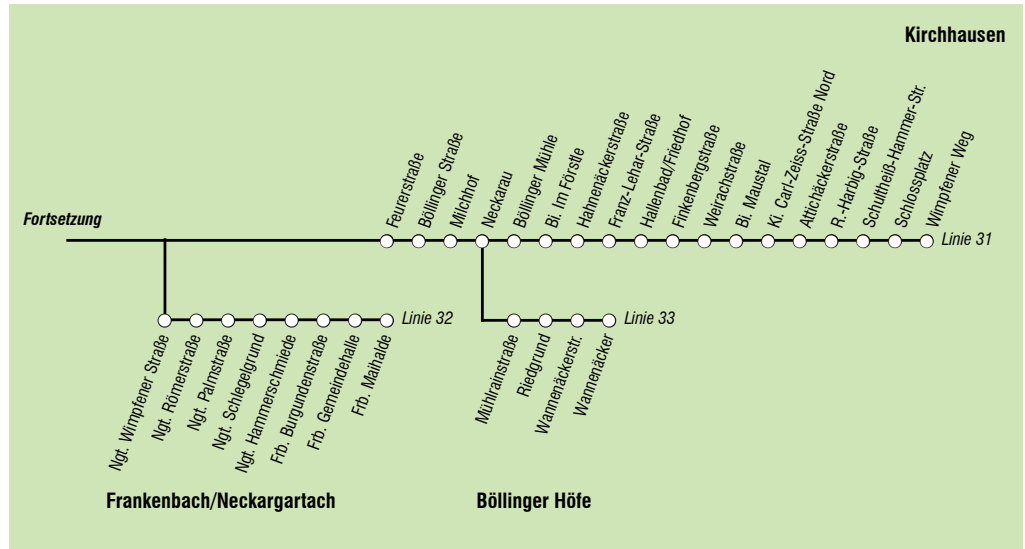

BUS

30 ↓

31, 32 und 33

Horkheim - /Sontheim - Südbahnhof / Rosenberg -  
Allee Post Ost - Harmonie/Kunsthalle - Industrie-  
platz - Frankenb./ - Böllinger Höfe/ - Kirchhausen

## 31, 32 und 33

Horkheim - /Sontheim - Südbahnhof / Rosenberg -  
Allee Post Ost - Harmonie/Kunsthalle - Industrie-  
platz - Frankenb./ - Böllinger Höfe/ - Kirchhausen

Stadtwerke Heilbronn, Verkehrsbetriebe Tel. 56 - 25 55