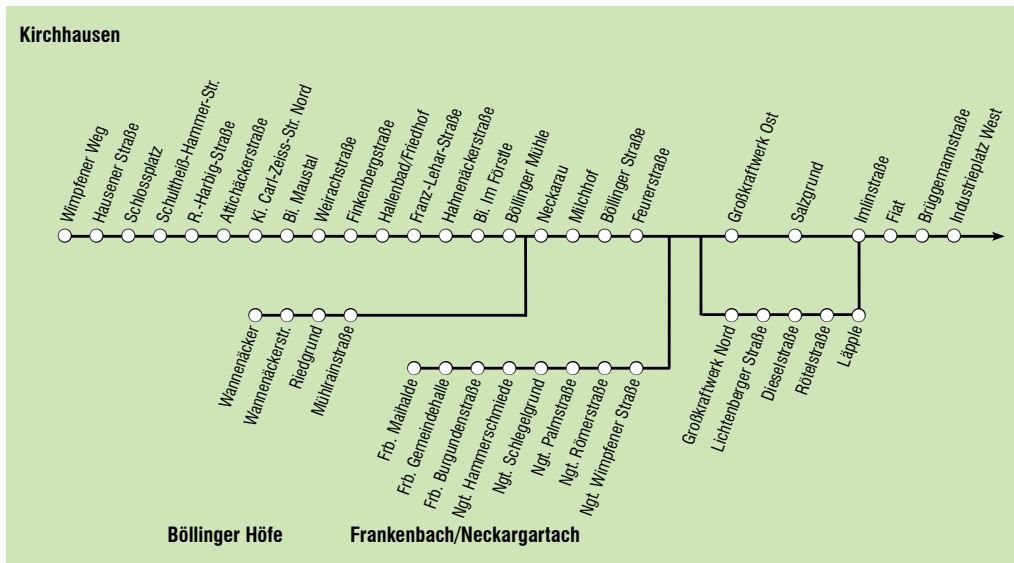

Böll. Höfe Wannäcker	|	|	|
Biberach Im Förstle	05	05	05
Biberach Maustal	11	10	10
Wimpfener Weg	20	19	19
Frankenbach Maihalde			

B = Fahrt verkehrt weiter bis Hbf/Willy-Brandt-Platz

rund um die Uhr

Fahrplan-Hotline:

01805-779966

14 Cent/Min. deutsches Festnetz
Mobil max. 42 Cent/Min.

30

31 und 32 Kirchhausen - /Böllinger Höfe - /
Frankenbach - Industrieplatz - Harmonie/
Hafenmarktpassage - Allee Post West - Rosenberg /
Südbahnhof - Sontheim/ - Horkheim