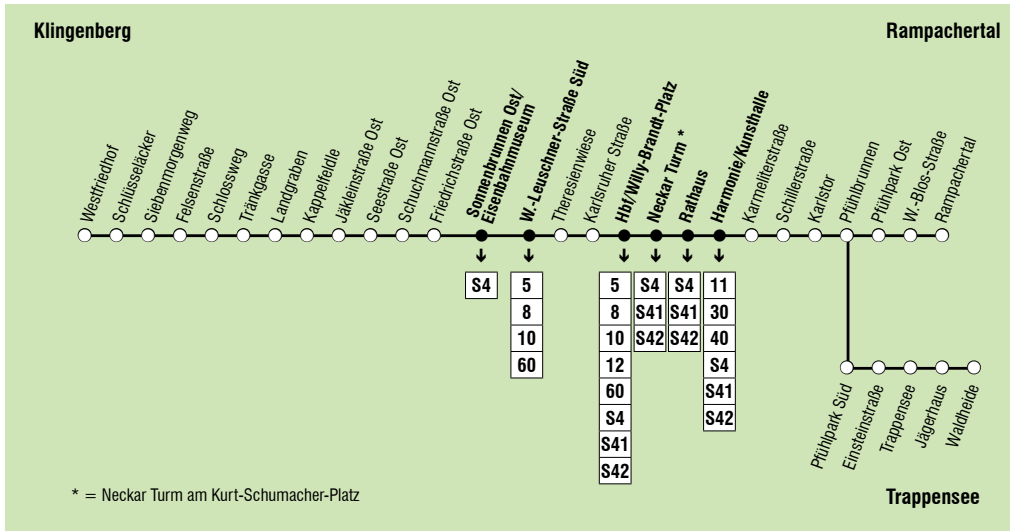

1

Klingenberg – Böckingen – Hbf/Willy-Brandt-Platz – Harmonie/Kunsthalle – Pfühlpark – Rampachertal/ – Trappensee (- Jägerhaus – Waldheide)

* = Neckar Turm am Kurt-Schumacher-Platz

1

Klingenberg – Böckingen – Hbf/Willy-Brandt-Platz – Harmonie/Kunsthalle – Pfühlpark – Rampachertal/ – Trappensee (- Jägerhaus – Waldheide)

Montag - Freitag	5	6	7	8	9-10	11	12
VERKEHRSHINWEIS							
Anmerkungen			R	R	R		
Westfriedhof					16	16	
Schlüsselläcker	01 36	04 19 34 49	04 19 34 49	19 49	19 49	49 19 49	
Jäckleinstraße West	57			12 42	12 42	12 42	
Jäckleinstraße Ost	09 44 57	12 27 42 57	12 27 42 57	12 27 42 57	12 27 42 57	57 12 27 42 57	
Sonnenbrunnen Ost	13 48	01 16 31 46	01 16 31 46	01 16 31 46	01 16 31 46	01 01 16 31 46	01
W.-Leuschner-Str. Süd	15 50	03 18 33 48	03 18 33 48	03 18 33 48	03 18 33 48	03 03 18 33 48	03
Karlsruher Straße	17 52	05 20 35 50	05 20 35 50	05 20 35 50	05 20 35 50	05 05 20 35 50	05
Hbf/Willy-Brandt-Platz	20 55	08 23 38 53	08 23 38 53	08 23 38 53	08 23 38 53	08 08 23 38 53	08
Rathaus	23 58	11 26 41 56	11 26 41 56	11 26 41 56	11 26 41 56	11 11 26 41 56	11
Harmonie/Kunsthalle	27 02	15 30 45	00 15 30 45	00 15 30 45	00 15 30 45	00 15 15 30 45	00 15
Karlstor	30 05	18 33 48	03 18 33 48	03 33	03 33	03 18 33 48	03 18
Pfühlbrunnen	31 06	19 34 49	04 19 34 49	04 34	04 34	04 19 34 49	04 19
Rampachertal	23 53	23 53	808 838	808 838	808 838	808 23 53 23	
Trappensee	35 10	38	08 38	13 43	13 43	13	
Jägerhaus						38	08
Waldheide							