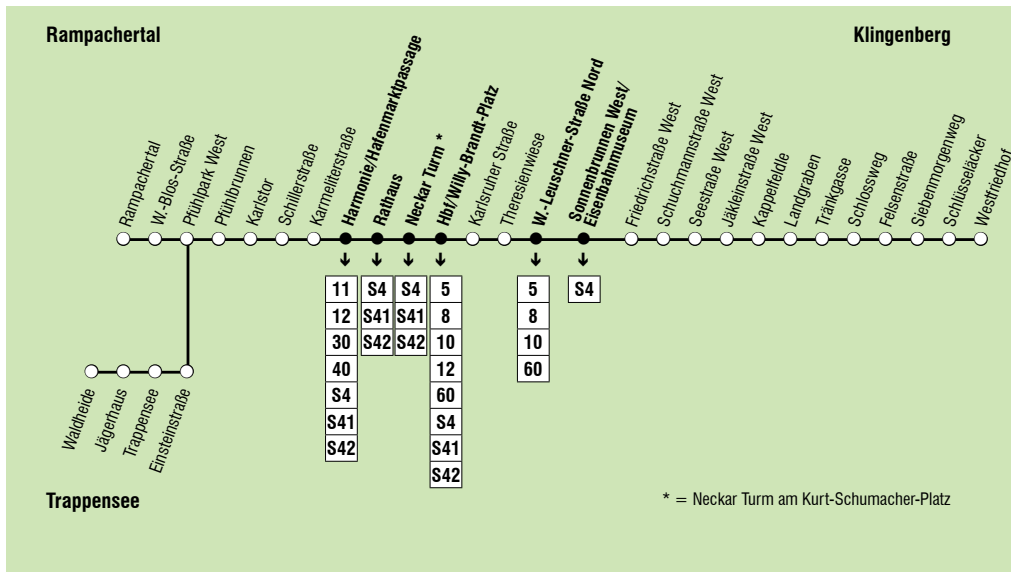

P = Die Fahrt um 0.04 verkehrt über Berliner Platz 0.05, Gartenstraße 0.06, Pestalozzistraße/Technisches Schulzentrum 0.07, Sülmertor 0.08, Neckarsulmer Str. 0.09, Käferflug 0.10, Wartbergsteige 0.11, Schickhardtstraße 0.12 – die Haltestellen ab Karlstor (Pfühlbrunnen, Pfühlpark Ost, Rampachertal, W.-Blos-Str., Pfühlpark Süd, Einsteinstr., Trappensee, Badener Str. Badener Hof) werden nur zum Ausstieg bedient. Die Fahrt verkehrt nicht an den Samstagen während des Heilbronner Weindorfes.

Stadtwerte Heilbronn, Verkehrsbetriebe Tel. 56 - 25 55

1

(Waldheide – Jägerhaus –) Trappensee –/Rampachertal – Pfühlpark – Harmonie/Hafenmarktpass. – Hbf/Willy-Brandt-Platz – Böckinggen – Klingenberg

1

(Waldheide – Jägerhaus –) Trappensee –/Rampachertal – Pfühlpark – Harmonie/Hafenmarktpass. – Hbf/Willy-Brandt-Platz – Böckinggen – Klingenberg