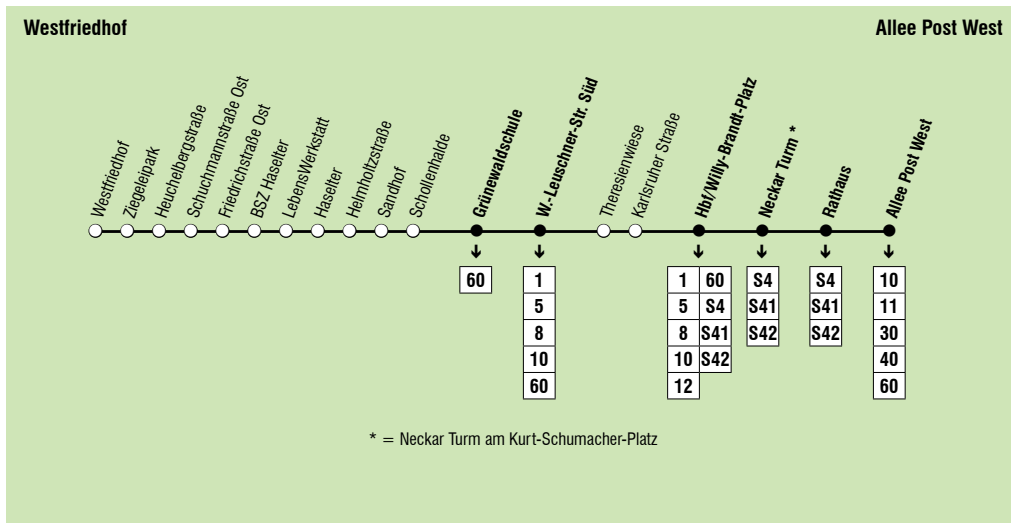

BUS 13 ↓

Linie 13 KLEINBUS

Allee Post Ost – Hbf/Willy-Brandt-Platz –
Grünwaldschule – Haselter – LebensWerkstatt –
BSZ Haselter – Friedrichstraße – Ziegeleipark –
Westfriedhof

BUS 13 ↓

Linie 13 KLEINBUS

Allee Post Ost – Hbf/Willy-Brandt-Platz –
Grünwaldschule – Haselter – LebensWerkstatt –
BSZ Haselter – Friedrichstraße – Ziegeleipark –
Westfriedhof

Montag - Freitag	9-10	12-14	16-18	19
VERKEHRSHINWEIS				
Anmerkungen	K	K	K	K
Allee Post Ost	10	10	10	10
Rathaus	11	11	11	11
Neckar Turm am K.-Sch.-Pl.	12	12	12	12
Hbf/Willy-Brandt-Platz	14	14	14	14
Karlsruher Straße	15	15	15	15
Theresienwiese	16	16	16	16
W.-Leuschner-Str. Nord	18	18	18	18
Grünwaldschule	19	19	19	19
Schollenhalde	20	20	20	20
Sandhof	21	21	21	21
Helmholtzstraße	22	22	22	22
Haselter	24	24	24	24
LebensWerkstatt	25	25	25	25
BSZ/Haselter	26	26	26	26
Friedrichstr. West	28	28	28	28
Schuchmannstr. West	29	29	29	29
Heuchelbergstraße	30	30	30	30
Ziegeleipark	31	31	31	31
Westfriedhof	34	34	34	

K = verkehrt als Kleinbus

BUS 13 ↓

Linie 13 KLEINBUS

Allee Post Ost – Hbf/Willy-Brandt-Platz –
Grünwaldschule – Haselter – LebensWerkstatt –
BSZ Haselter – Friedrichstraße – Ziegeleipark –
Westfriedhof

Samstag	10-13	15-18
VERKEHRSHINWEIS		
Anmerkungen	K	K
Allee Post Ost	10	10
Rathaus	11	11
Neckar Turm am K.-Sch.-Pl.	12	12
Hbf/Willy-Brandt-Platz	14	14
Karlsruher Straße	15	15
Theresienwiese	16	16
W.-Leuschner-Str. Nord	18	18
Grünwaldschule	19	19
Schollenhalde	20	20
Sandhof	21	21
Helmholtzstraße	22	22
Haselter	24	24
LebensWerkstatt	25	25
BSZ/Haselter	26	26
Friedrichstr. West	28	28
Schuchmannstr. West	29	29
Heuchelbergstraße	30	30
Ziegeleipark	31	31
Westfriedhof	34	34

K = verkehrt als Kleinbus

BUS 13 ↑ **Linie 13 KLEINBUS**

Westfriedhof – Ziegeleipark – BSZ Haselter –
LebensWerksatt – Helmholtzstraße –
Grünwaldschule – Hbf HN/Willy-Brandt-Platz –
Allee Post West

BUS 13 ↑ **Linie 13 KLEINBUS**