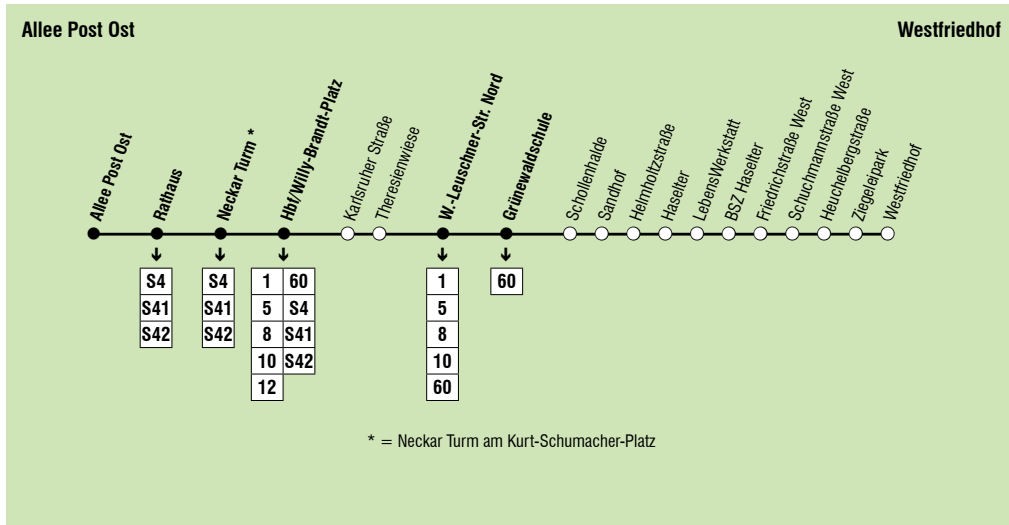

BUS 13 ↓

Linie 13 KLEINBUS

Allee Post Ost – Hbf/Willy-Brandt-Platz –
Grünwaldschule – Haselter – LebensWerkstatt –
BSZ Haselter – Friedrichstraße – Ziegeleipark –
Westfriedhof

BUS 13 ↓

Linie 13 KLEINBUS

Allee Post Ost – Hbf/Willy-Brandt-Platz –
Grünwaldschule – Haselter – LebensWerkstatt –
BSZ Haselter – Friedrichstraße – Ziegeleipark –
Westfriedhof

Montag - Freitag	9-10	12-14	16-18	19
VERKEHRSHINWEIS				
Anmerkungen	K	K	K	K
Allee Post Ost	10	10	10	10
Rathaus	11	11	11	11
Neckar Turm am K.-Sch.-Pl.	12	12	12	12
Hbf/Willy-Brandt-Platz	14	14	14	14
Karlsruher Straße	15	15	15	15
Theresienwiese	16	16	16	16
W.-Leuschner-Str. Nord	18	18	18	18
Grünwaldschule	19	19	19	19
Schollenhalde	20	20	20	20
Sandhof	21	21	21	21
Helmholtzstraße	22	22	22	22
Haselter	24	24	24	24
LebensWerkstatt	25	25	25	25
BSZ/Haselter	26	26	26	26
Friedrichstr. West	28	28	28	28
Schuchmannstr. West	29	29	29	29
Heuchelbergstraße	30	30	30	30
Ziegeleipark	31	31	31	31
Westfriedhof	34	34	34	

K = verkehrt als Kleinbus

BUS 13 ↓

Linie 13 KLEINBUS

Allee Post Ost – Hbf/Willy-Brandt-Platz –
Grünwaldschule – Haselter – LebensWerkstatt –
BSZ Haselter – Friedrichstraße – Ziegeleipark –
Westfriedhof

Samstag	10-13	15-18
VERKEHRSHINWEIS		
Anmerkungen	K	K
Allee Post Ost	10	10
Rathaus	11	11
Neckar Turm am K.-Sch.-Pl.	12	12
Hbf/Willy-Brandt-Platz	14	14
Karlsruher Straße	15	15
Theresienwiese	16	16
W.-Leuschner-Str. Nord	18	18
Grünwaldschule	19	19
Schollenhalde	20	20
Sandhof	21	21
Helmholtzstraße	22	22
Haselter	24	24
LebensWerkstatt	25	25
BSZ/Haselter	26	26
Friedrichstr. West	28	28
Schuchmannstr. West	29	29
Heuchelbergstraße	30	30
Ziegeleipark	31	31
Westfriedhof	34	34

K = verkehrt als Kleinbus