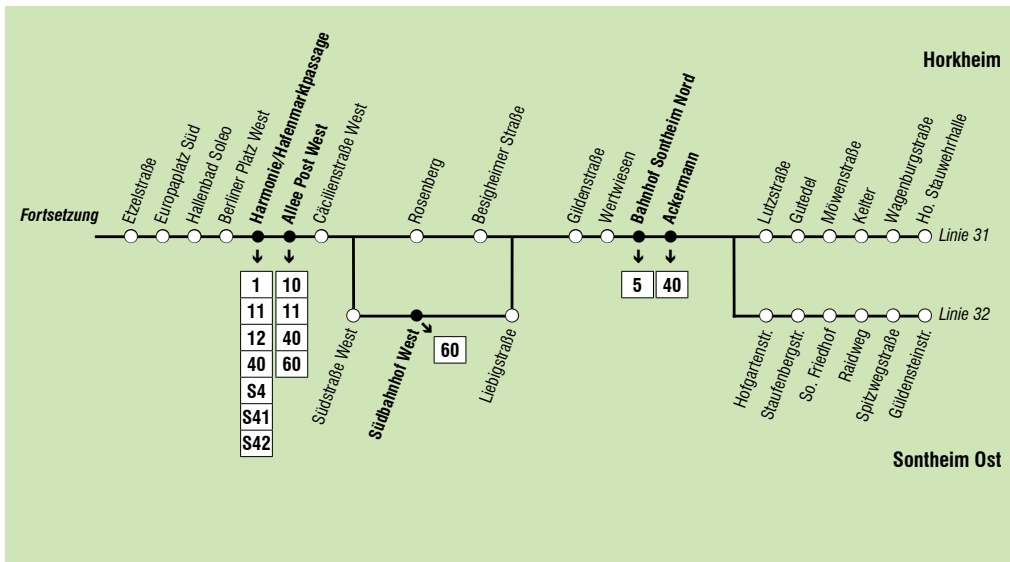

31, 32 und 33

Horkheim - /Sontheim - Südbahnhof / Rosenberg - Allee Post Ost - Harmonie/Kunsthalle - Industrieplatz - Frankenb./ - Böllinger Höfe/ - Kirchhausen

Sonn- und Feiertag	17	18	19-21	22	23
VERKEHRSHINWEIS					T
Anmerkungen					
Fahrtnummer	32	31	32	32	31
Stauwehrhalle	25	51	21	51	51
Güldensteinstraße	11	41	58	28	58
Ackermann	14	30	44	01	31
Gildenstraße	18	34	48	05	35
Südbahnhof West		36			
Rosenberg	20	50	07	37	07
Allee Post Ost	28	43	58	15	45
Harmonie/Kunsthalle	30	45	00	17	47
Europaplatz Ost	48	20	50	20	50
Fiat	52	24	54	24	54
Läpple					
Dieselstraße					
Ngt. Wimpfener Straße		29		29	29
Ngt. Schlegelgrund		32		32	32
Frankenbach Maihalde		37		37	37
Ngt. Feuerstraße		57		59	
Ngt. Neckarau		00		02	
Böll. Höfe Wannenäcker					
Biberach Im Förstle		05		07	
Biberach Maustal		11		13	
Wimpfener Weg		19		21	

T = Fahrt verkehrt bis HN Hbf/W.-Brandt-Platz

Stadtwerke Heilbronn, Verkehrsbetriebe Tel. 56 - 25 55

Stadtwerke Heilbronn, Verkehrsbetriebe Tel. 56 - 25 55

Montag - Freitag	4	5	6	7	8	9	10	11
VERKEHRSHINWEIS								
Anmerkungen								
Fahrtnummer	31	31	31	31	31	31	31	31
Wimpfener Weg			23	53		23		23
Biberach Maustal		29	01	31	01	31		31
Biberach Im Förstle		35	07	37	07	37		37
Böll. Höfe Wannenäcker						09		09
Ngt. Neckarau		40	13	43	13	43		13
Ngt. Feuerstraße		44	17	47	17	47		17
Frankenbach Maihalde	59	52	22	52	22	52	22	52
Ngt. Schlegelgrund	02	55	25	55	25	55	25	55
Ngt. Wimpfener Straße	05	58	28	58	28	58	28	58
Dieselstraße	08	01	31	01	31	01	31	01
Läßle	11	04	34	04	34	04	34	04
Fiat	13	48	06	21	36	51	06	21
Industrieplatz West	16	51	09	24	39	54	09	24
Europaplatz Süd	18	53	11	26	41	56	11	26
Harmonie/Hafenmarktpass.	25	00	18	33	48	03	18	33
Allee Post West	27	02	20	35	50	05	20	35
Südbahnhof West	30	05	23	38	53	08	23	38
Rosenberg					23	53		23
Gildenstraße	32	07	25	40	55	10	25	40
Ackermann	35	10	28	43	58	13	28	43
Gildensteinstraße					35	05		35
Stauwehrhalle	43	18	36	51	06	21	36	51