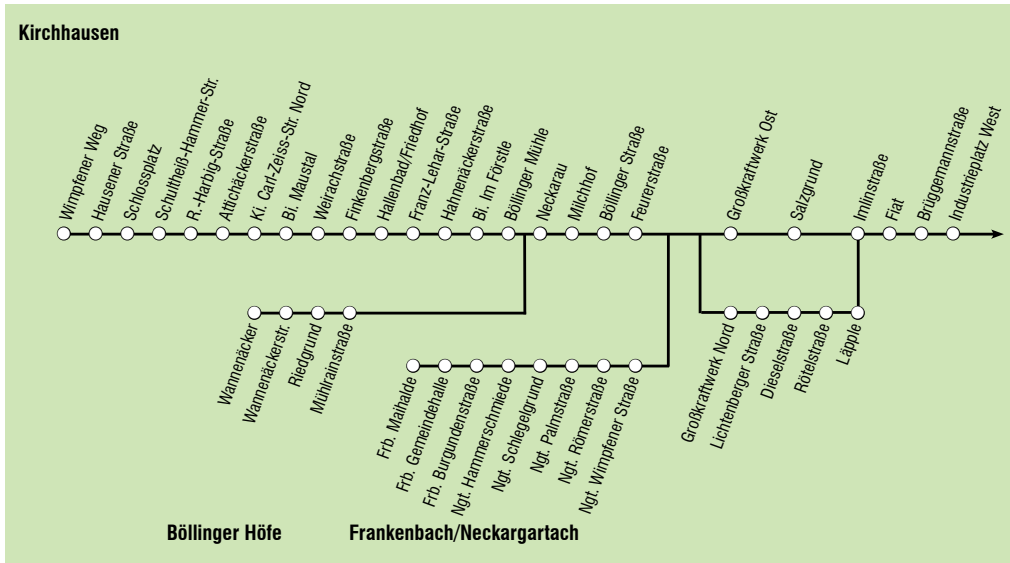

31, 32 und 33

Horkheim - /Sontheim - Südbahnhof / Rosenberg - Allee Post Ost - Harmonie/Kunsthalle - Industrieplatz - Frankenb./ - Böllinger Höfe/ - Kirchhausen

Sonn- und Feiertag	17	18	19-21	22	23
VERKEHRSHINWEIS					T
Anmerkungen					
Fahrtnummer	32	31	32	32	31
Stauwehrhalle	25	51	21	51	51
Güldensteinstraße	11	41	58	28	58
Ackermann	14	30	44	01	31
Gildenstraße	18	34	48	05	35
Südbahnhof West		36			
Rosenberg	20	50	07	37	07
Allee Post Ost	28	43	58	15	45
Harmonie/Kunsthalle	30	45	00	17	47
Europaplatz Ost	48	20	50	20	50
Fiat	52	24	54	24	54
Läpple					
Dieselstraße					
Ngt. Wimpfener Straße		29		29	29
Ngt. Schlegelgrund		32		32	32
Frankenbach Maihalde		37		37	37
Ngt. Feuerstraße		57		59	
Ngt. Neckarau		00		02	
Böll. Höfe Wannenäcker					
Biberach Im Förstle		05		07	
Biberach Maustal		11		13	
Wimpfener Weg		19		21	

T = Fahrt verkehrt bis HN Hbf/W.-Brandt-Platz

Stadtwerke Heilbronn, Verkehrsbetriebe Tel. 56 - 25 55

Stadtwerke Heilbronn, Verkehrsbetriebe Tel. 56 - 25 55

Montag - Freitag	4	5	6	7	8	9	10	11
VERKEHRSHINWEIS								
Anmerkungen								
Fahrtnummer	31	31	31	31	31	31	31	31
Wimpfener Weg			23	53		23		23
Biberach Maustal		29	01	31	01	31		31
Biberach Im Förstle		35	07	37	07	37		37
Böll. Höfe Wannenäcker						09		09
Ngt. Neckarau		40	13	43	13	43		13
Ngt. Feuerstraße		44	17	47	17	47		17
Frankenbach Maihalde	59	52	22	52	22	52	22	52
Ngt. Schlegelgrund	02	55	25	55	25	55	25	55
Ngt. Wimpfener Straße	05	58	28	58	28	58	28	58
Dieselstraße	08	01	31	01	31	01	31	01
Läßle	11	04	34	04	34	04	34	04
Fiat	13	48	06	21	36	51	06	21
Industrieplatz West	16	51	09	24	39	54	09	24
Europaplatz Süd	18	53	11	26	41	56	11	26
Harmonie/Hafenmarktpass.	25	00	18	33	48	03	18	33
Allee Post West	27	02	20	35	50	05	20	35
Südbahnhof West	30	05	23	38	53	08	23	38
Rosenberg					23	53		23
Gildenstraße	32	07	25	40	55	10	25	40
Ackermann	35	10	28	43	58	13	28	43
Gildensteinstraße					35	05		35
Stauwehrhalle	43	18	36	51	06	21	36	51