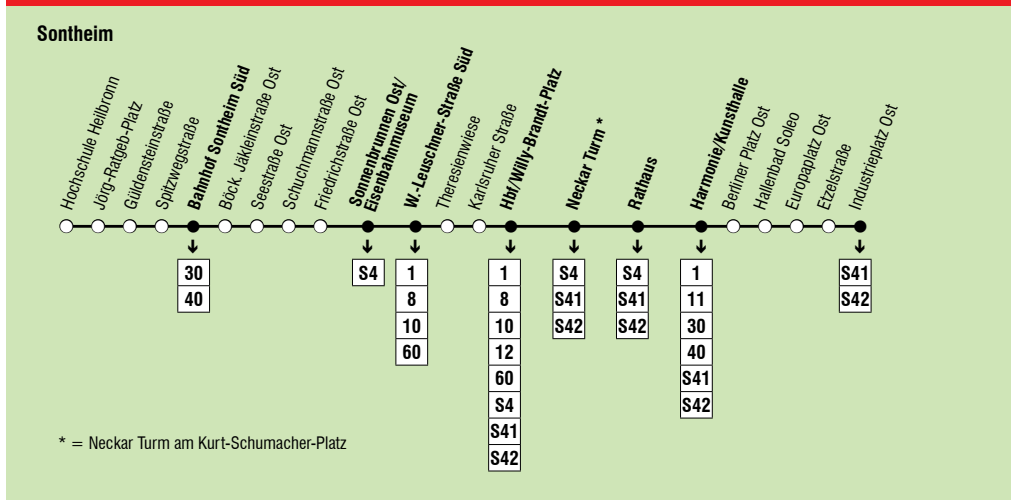

BUS 5 ↓ Hochschule Heilbronn – Bahnhof Sontheim Süd – Böckingen Jäckleinstraße – Hbf/Willy-Brandt-Platz – Harmonie/Kunsthalle – Europaplatz Ost – Industrieplatz Ost 

Bitte beachten Sie den Verkehrshinweis

BUS 5 ↓ Hochschule Heilbronn – Bahnhof Sontheim Süd – Böckingen Jäckleinstraße – Hbf/Willy-Brandt-Platz – Harmonie/Kunsthalle – Europaplatz Ost – Industrieplatz Ost 

Montag - Freitag	5	6	7	8	12	13	14	15	16
VERKEHRSHINWEIS	X	X X X X X X X	X X X		X X X X	X X X	X X	X X X X	
Anmerkungen									
Sontheim Hochschule			27 42 57	12 27 42		27 42 57	12 27 57	27 57	27 57
Böck. Jäckleinstraße West		19							
Böck. Jäckleinstraße Ost		19 34 49	04 19 34 49		34 49	04 19 34	04 34	04 34	04
Sonnenbrunnen Ost		23 38 53	08 23 38 53		38 53	08 23 38	08 38	08 38	08
W.-Leuschner-Str. Süd		25 40 55	10 25 40 55		40 55	10 25 40	10 40	10 40	10
Karlsruher Str.		27 42 57	12 27 42 57		42 57	12 27 42	12 42	12 42	12
Hbf/Willy-Brandt-Platz	30	00 15 30 45	00 15 30 45	00	15 45	00 15 30 45	15 45	15 30 45	00 15
Rathaus	33	03 18 33 48	03 18 33 48	03	18 48	03 18 33 48	18 48	18 33 48	03 18
Harmonie/Kunsthalle	37	07 22 37 52	07 22 37 52	07	22 52	07 22 37 52	22 52	22 37 52	07 22
Europaplatz Ost	40	10 25 40 55	10 25 40 55	10	25 55	10 25 40 55	25 55	25 40 55	10 25
Industrieplatz Ost	42	12 27 42 57	12 27 42 57	12	27 57	12 27 42 57	27 57	27 42 57	12 27

X = verkehrt nur an Schultagen und zusätzlich in den Osterferien (15.04. bis 27.04.2019), in der zweiten Woche der Pfingstferien (17.05. bis 21.05.2019) und in den Herbstferien (28.10. bis 30.10.2019)

Verkehrt nur an Schultagen und zusätzlich in den Osterferien (15.04. bis 27.04.2019), in der zweiten Woche der Pfingstferien (17.05. bis 21.05.2019) und in den Herbstferien (28.10. bis 30.10.2019)

BUS 5 ↓ Hochschule Heilbronn – Bahnhof Sontheim Süd – Böckingen Jäckleinstraße – Hbf/Willy-Brandt-Platz – Harmonie/Kunsthalle – Europaplatz Ost – Industrieplatz Ost 