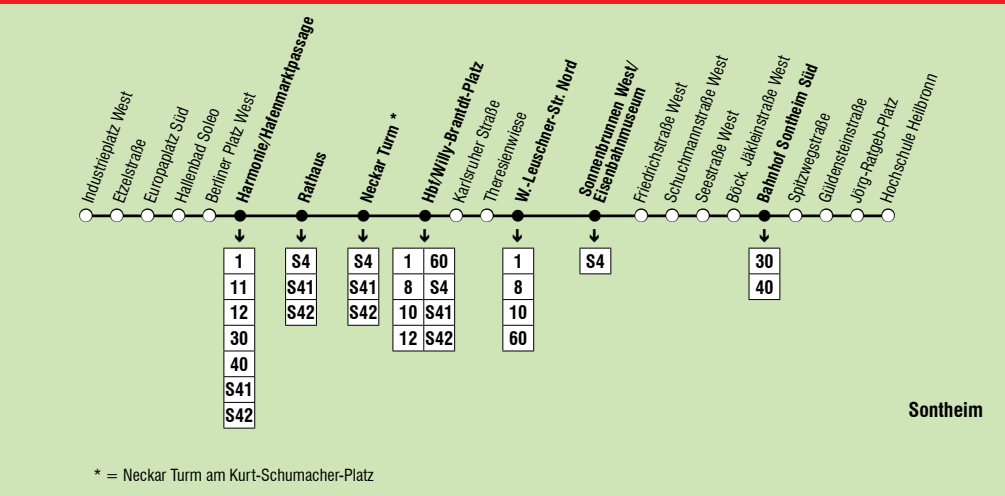

BUS 5 ↑ **Industrieplatz West – Europaplatz Süd – Harmonie/Hafenmarktpass. – Hbf/Willy-Brandt-Platz – Böckingen Jäkleinstr. – Bahnhof Sontheim Süd – Hochschule Heilbronn**

Bitte beachten Sie den Verkehrshinweis

BUS 5 ↑ **Industrieplatz West – Europaplatz Süd – Harmonie/Hafenmarktpassage – Hbf/Willy-Brandt-Platz – Böckingen Jäkleinstr. – Bahnhof Sontheim Süd – Hochschule Heilbronn**

Montag - Freitag	5	6	7	8	11	12	13	14	15	16-17
VERKEHRSHINWEIS	X	X X X X X	X X X X X	X	X	X X X X X	X X X	X X	X X X	
Anmerkungen										
Industrieplatz West	51	21 36 51	06 21 36 51	06	51	06 21 36 51	06 21 36	06 36	06 36 51	
Europaplatz Süd	53	08 23 38 53	08 23 38 53	08	53	08 23 38 53	08 23 38	08 38	08 38 53	
Harmonie/Hafenmarktpass.	00	15 30 45	00 15 30 45	00 15	00	15 30 45	00 15 30 45	15 45	15 45 00	
Rathaus	01	16 31 46	01 16 31 46	01 16	01	16 31 46	01 16 31 46	16 46	16 46 01	
Hbf/Willy-Brandt-Platz	04	19 34 49	04 19 34 49	04 19	04	19 34 49	04 19 34 49	19 49	19 49 04	
Karlsruher Str.	05	20 35 50	05 20 35 50		05	20 35 50	05 20 35 50	20 50	20 50 05	
W.-Leuschner-Str. Nord	08	23 38 53	08 23 38 53		08	23 38 53	08 23 38 53	23 53	23 53 08	
Sonnenbrunnen West	10	25 40 55	10 25 40 55		10	25 40 55	10 25 40 55	25 55	25 55 10	
Böck. Jäkleinstraße West	15	30 45	00 15 30 45	00	15	30 45	00 15 30 45	00 30	00 30 15	
Sontheim Hochschule	23	38 53	08 23 38 53	08	23	38 53	08 23 38 53	08 38	08 38 08	

X = verkehrt nur an Schultagen und zusätzlich in den Osterferien (15.04. bis 27.04.2019), in der zweiten Woche der Pfingstferien (17.05. bis 21.05.2019) und in den Herbstferien (28.10. bis 30.10.2019)

Verkehrt nur an Schultagen und zusätzlich in den Osterferien (15.04. bis 27.04.2019), in der zweiten Woche der Pfingstferien (17.05. bis 21.05.2019) und in den Herbstferien (28.10. bis 30.10.2019)

BUS 5 ↑ **Industrieplatz West – Europaplatz Süd – Harmonie/Hafenmarktpass. – Hbf/Willy-Brandt-Platz – Böckingen Jäkleinstr. – Bahnhof Sontheim Süd – Hochschule Heilbronn**

Montag - Freitag	16-17	18
VERKEHRSHINWEIS	X X X X X	X
Anmerkungen		
Industrieplatz West	06 21 36 51	06
Europaplatz Süd	08 23 38 53	08
Harmonie/Hafenmarktpass.	15 30 45	00 15
Rathaus	16 31 46	01 16
Hbf/Willy-Brandt-Platz	19 34 49	04 19
Karlsruher Str.	20 35 50	05
W.-Leuschner-Str. Nord	23 38 53	08
Sonnenbrunnen West	25 40 55	10
Böck. Jäkleinstraße West	30 45	00 15
Sontheim Hochschule	38	08

X = verkehrt nur an Schultagen und zusätzlich in den Osterferien (15.04. bis 27.04.2019), in der zweiten Woche der Pfingstferien (17.05. bis 21.05.2019) und in den Herbstferien (28.10. bis 30.10.2019)

Verkehrt nur an Schultagen und zusätzlich in den Osterferien (15.04. bis 27.04.2019), in der zweiten Woche der Pfingstferien (17.05. bis 21.05.2019) und in den Herbstferien (28.10. bis 30.10.2019)

Stadtwerke Heilbronn, Verkehrsbetriebe Tel. 56 - 25 55