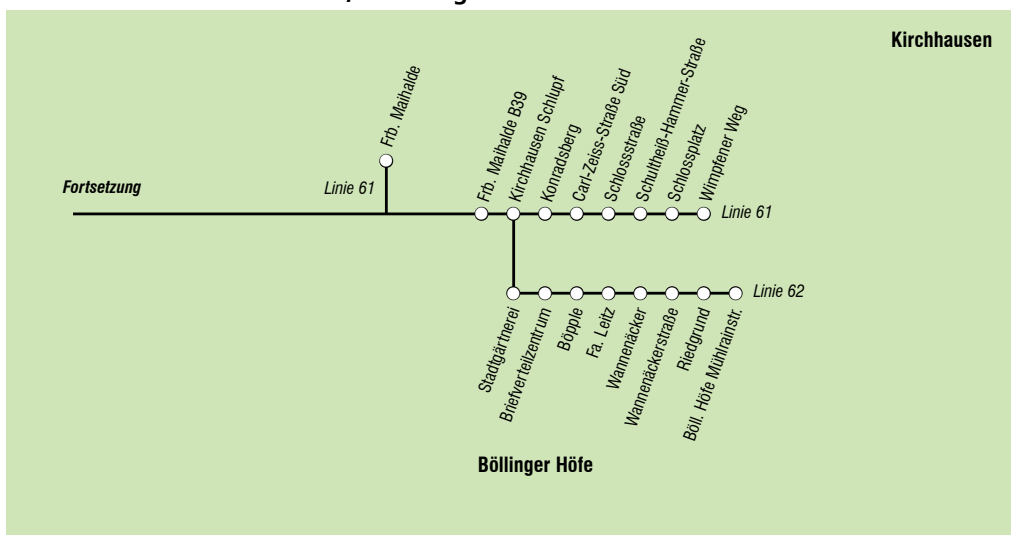

Montag - Freitag	5		6				7				8				9				10							
VERKEHRSHINWEIS			F	S	S	S	S	S	S	S	S	S	S	S	S	S	S									
Anmerkungen																										
Fahrnummer	61	61	61	61	62	61	62	64	61	64	62	64	61	64	62	64	61	64	61	61	62	61	61	61	62	
Flein Gänssäcker	06	41	01	01	16	31	46		01	16	31			01	16	31	46			16	46					
Flein Rathaus	07	42	02	02	17	32	47		02	17	32	47		02	17	32	47			17	47					
Flein Talheimer Straße	|	|	|	|	|	|	|	56	|	11	26	41	56	|	11	|	|	|	|	|	|	|	|	|		
Max-von-Laue-Straße	12	47	07	07	22	37	52	59	07	14	22	29	37	44	52	59	07	14	22	37	52	07	22	37	52	
Sontheim J.-Ratgeb-Platz	13	48	08	08	23	38	53		01	08	16	23	31	38	46	53	01	08	16	23	38	53	08	23	38	53
Sontheim Hochschule HN	14	49	09	09	24	39	54		02	09	17	24	32	39	47	54	02	09	17	24	39	54	09	24	39	54
Südbahnhof Süd	18	53	13	13	28	43	58		06	13	21	28	36	43	51	58	06	13	21	28	43	58	12	28	43	58
Allee Post Ost	25	00	20	20	35	50	05		13	20	28	35	43	50	58	05	13	20	28	35	50	05	19	35	50	05
Rathaus	26	01	21	21	36	51	06		14	21	29	36	44	51	59	06	14	21	29	36	51	06	20	36	51	06
Hbf/Willy-Brandt-Platz	29	04	24	24	39	54	09		17	24	32	39	47	54	02	09	17	24	32	39	54	09	23	39	54	09
W.-Leuschner-Str. Nord	33	08	28	28	43	58	13		28	43	58	13		28	43	58	13	28	43	58	13	27	43	58	13	
Schanz Nord	35	10	30	31	46	00	16		30	46	01	15		32	47	00	16	30	47	00	16					
Frankenbach Maihalde	|	|	|	|	|	|	|		|	|	|	|	|	|	|	|	|	|	|	|	|	|	|	|	|	
Frankenbach Maihalde B39	41	16	36	37	52	06	22		36	52	07	21					06	22				06	22			
Böll. Höfe Wannenäcker	48	23	43	42	59	|	29			59	|	27					|	29			|	29				
Böll. Höfe Mühlrainstr.	51	26	46	45	02	|	32			02	|	32					|	32			|	32				
Böll. Höfe Wannenäcker	52	27	47	46	|	|	|			|	|	|					|	|			|	|	|	|		
Kirchhausen Schloßstraße	57	32	52	|	12		42											12				12				
Wimpfener Weg	00	35	55	04	17		47				17							17				17				

F = nur an Ferientagen S = nur an Schultagen