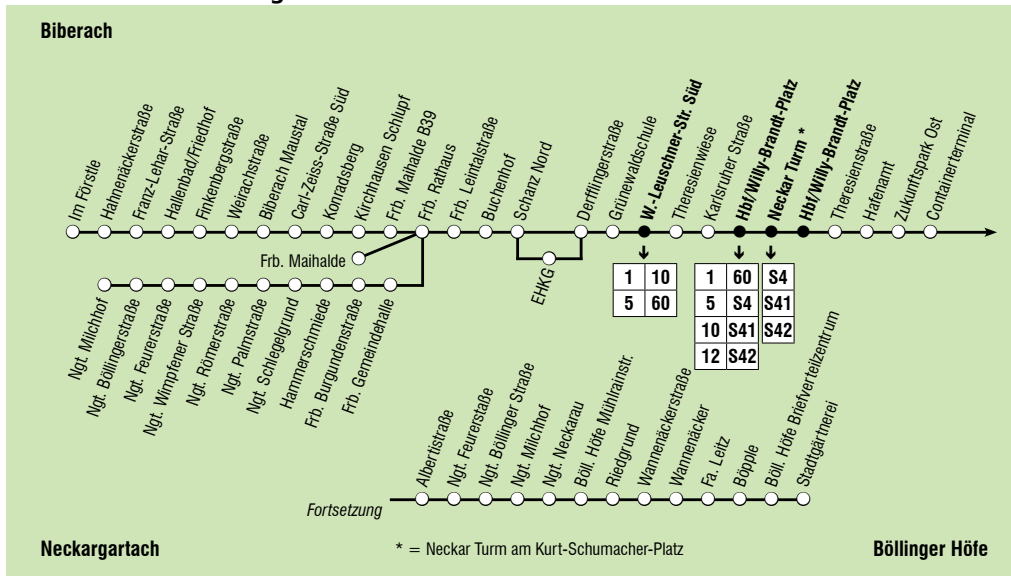

8

↓ Biberach - /Neckgartach - /Frankenbach - Schanz Nord - Hauptbahnhof/Willy-Brandt-Platz - Zukunftspark - Containerterminal - Neckgartach - Böllinger Höfe

8

↓ Biberach - /Neckgartach - /Frankenbach - Schanz Nord - Hauptbahnhof/Willy-Brandt-Platz - Zukunftspark - Containerterminal - Neckgartach - Böllinger Höfe

Montag - Freitag	6		7						8
VERKEHRSHINWEIS	S	S	F	F	S	S	F		
Anmerkungen		H							
Biberach Im Förstle		48			08				
Biberach Maustal		54			14				
Frankenbach Maihalde B39					23				
Ngt. Milchhof				04					
Ngt. Feuerstraße				07					
Ngt. Wimpfener Str.				09					
Ngt. Schlegelgrund				12					
Frankenbach Maihalde	00	30	00	00	15		30		
Buchenhof	03	18	33	03	03	18	18	27	
Schanz Nord	05	20	35	05	05	20	20	28	
EHKG							35		
W.-Leuschner-Str.Süd	10	25	40	10	10	25	25	40	
Hbf/Willy-Brandt-Platz	15	30	45	15	15	30	30	45	
Neckar Turm am K.-Sch.-Pl.	17	32	47	17	17	32	32	47	
Hbf/Willy-Brandt-Platz	19	34	49	19	19	34	34	49	
Zukunftspark-Ost	22	37	52	22	22	37	37	52	
Containerterminal	24	39	54	24	24	39	39	54	
Albertstraße	26	41	56	26	26	41	41	56	
Ngt. Feuerstraße	28	43	58	28	28	43	43	58	
Ngt. Milchhof	30	45		30	30	45	45		
Böll. Höfe Wannenäcker	36	51	06	36	36	51	51	06	
Böll. Höfe Stadtgärtnerei	41	56	11	41	41	56	56	11	

8 = hält nur zum Aussteigen
 S = nur an Schultagen
 F = in den Ferien und an schulfreien Tagen
 H = endet 7.37 Hst. Briefverteilzentrum

Stadtwerke Heilbronn, Verkehrsbetriebe Tel. 56 - 25 55

**8**
Böllinger Höfe – Neckgartach – Containerterminal – Hafenamnt – Hbf/Busbahnhof – Schanz Nord – Frankenbach Maihalde
**8**
Biberach - /Neckgartach - /Frankenbach - Schanz Nord - Hauptbahnhof/Willy-Brandt-Platz - Zukunftspark - Containerterminal - Neckgartach - Böllinger Höfe