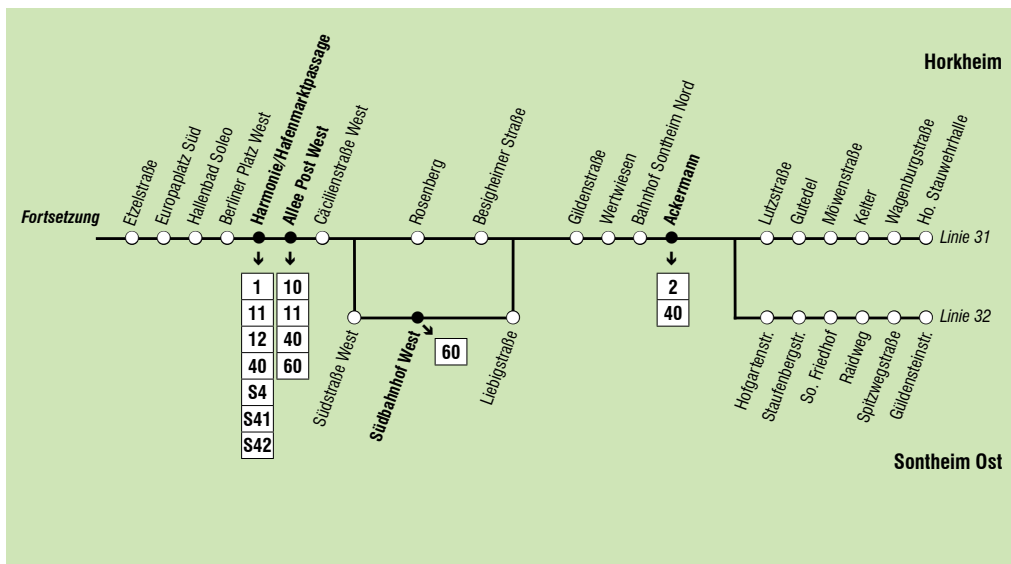

31, 32 und 33

Horkheim - /Sontheim - Südbahnhof / Rosenberg - Allee Post Ost - Harmonie/Kunsthalle - Industrieplatz - Frankenb./ - Böllinger Höfe/ - Kirchhausen

Sonn- und Feiertag	17	18	19-20	21	22	23
VERKEHRSHINWEIS						
Anmerkungen						T
<b>Fahrnummer</b>	<b>32</b>	<b>31</b>	<b>32</b>	<b>31</b>	<b>32</b>	<b>31</b>
Stauwehrhalle	25	51	21	51	21	51
Güldensteinstraße	11	41	58	28	58	28
Ackermann	14	30	44	01	31	01
Gildenstraße	18	34	48	05	35	05
Südbahnhof West		36				
Rosenberg	20	50	07	37	07	37
Allee Post Ost	28	43	58	15	45	15
Harmonie/Kunsthalle	30	45	00	17	47	17
Europaplatz Ost	48	20	50	20	50	20
Fiat	52	24	54	24	54	24
Wimpfener Straße		29		29		29
Schlegelgrund		32		32		32
Frankenbach Maihalde		37		37		35
Ngt. Feuerstraße	57		59		59	
Ngt. Neckarau	00		02		02	
Biberach Im Förstle	05		07		07	
Biberach Maustal	11		13		13	
Wimpfener Weg	19		21		21	

T = Fahrt verkehrt bis Hbf/W.-Brandt-Platz

Stadtwerke Heilbronn, Verkehrsbetriebe Tel. 56 - 25 55

Stadtwerke Heilbronn, Verkehrsbetriebe Tel. 56 - 25 55

Montag - Freitag	4	5	6	7	8	9	10	11
VERKEHRSHINWEIS								
Anmerkungen								
<b>Fahrtnummer</b>	<b>31</b>	<b>31</b>	<b>31</b>	<b>31</b>	<b>31</b>	<b>31</b>	<b>31</b>	<b>31</b>
Wimpfener Weg			23	53	23		23	
Biberach Maustal		29	01	31	01	31	01	31
Biberach Im Förstle		35	07	37	07	37	07	37
Wannenäcker								
Ngt. Neckarau		40	13	43	13	43	13	43
Ngt. Feuerstraße		44	17	47	17	47	17	47
Frankenbach Maihalde	59	52	22	52	22	52	22	52
Schlegelgrund	02	55	25	55	25	55	25	55
Wimpfener Straße	05	58	28	58	28	58	28	58
Dieselstraße	08	01	31	01	31	01	31	01
Läpple	11	04	34	04	34	04	34	04
Fiat	13	48	06	21	36	51	06	21
Industrieplatz West	16	51	09	24	39	54	09	24
Europaplatz Süd	18	53	11	26	41	56	11	26
Harmonie/Hafenmarktpass.	25	00	18	33	48	03	18	33
Allee Post West	27	02	20	35	50	05	20	35
Südbahnhof West	30	05	23	38	53	08	23	38
Rosenberg					23	53	23	53
Gildenstraße	32	07	25	40	55	10	25	40
Ackermann	35	10	28	43	58	13	28	43
Güldensteinstraße					35	05	35	05
Stauwehrhalle	43	18	36	51	06	21	36	51