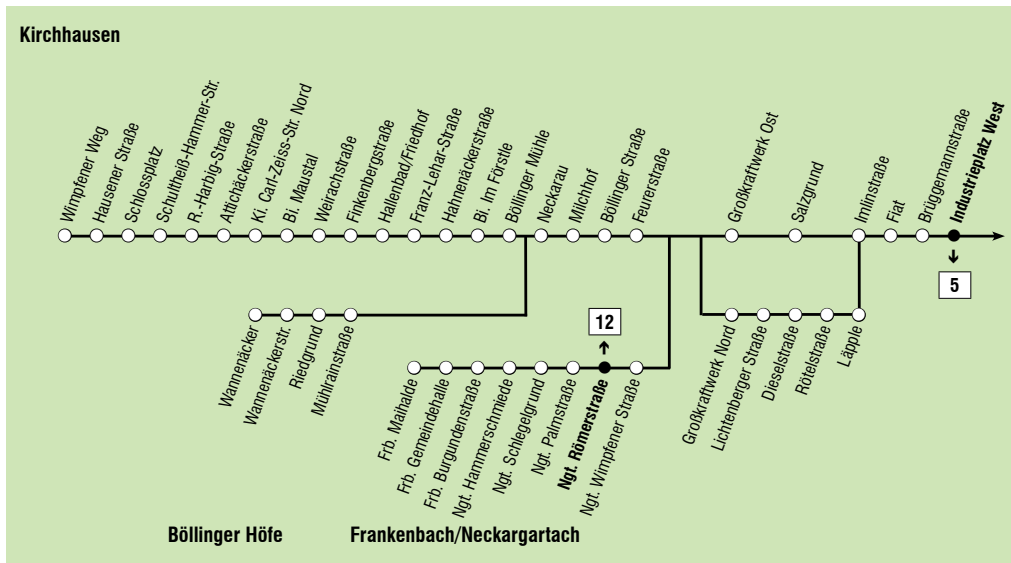

31, 32 und 33

Horkheim - /Sontheim - Südbahnhof / Rosenberg - Allee Post Ost - Harmonie/Kunsthalle - Industrieplatz - Frankenb./ - Böllinger Höfe/ - Kirchhausen

Sonn- und Feiertag	17	18	19-20	21	22	23
VERKEHRSHINWEIS						
Anmerkungen						T
<b>Fahrnummer</b>	<b>32</b>	<b>31</b>	<b>32</b>	<b>31</b>	<b>32</b>	<b>31</b>
Stauwehrhalle	25	51	21	51	21	51
Güldensteinstraße	11	41	58	28	58	28
Ackermann	14	30	44	01	31	01
Gildenstraße	18	34	48	05	35	05
Südbahnhof West		36				
Rosenberg	20	50	07	37	07	37
Allee Post Ost	28	43	58	15	45	15
Harmonie/Kunsthalle	30	45	00	17	47	17
Europaplatz Ost	48	20	50	20	50	20
Fiat	52	24	54	24	54	24
Wimpfener Straße		29		29		29
Schlegelgrund		32		32		32
Frankenbach Maihalde		37		37		35
Ngt. Feuerstraße	57		59		59	
Ngt. Neckarau	00		02		02	
Biberach Im Förstle	05		07		07	
Biberach Maustal	11		13		13	
Wimpfener Weg	19		21		21	

T = Fahrt verkehrt bis Hbf/W.-Brandt-Platz

Stadtwerke Heilbronn, Verkehrsbetriebe Tel. 56 - 25 55

Stadtwerke Heilbronn, Verkehrsbetriebe Tel. 56 - 25 55

Montag - Freitag	4	5	6	7	8	9	10	11
VERKEHRSHINWEIS								
Anmerkungen								
<b>Fahrtnummer</b>	<b>31</b>	<b>31</b>	<b>31</b>	<b>31</b>	<b>31</b>	<b>31</b>	<b>31</b>	<b>31</b>
Wimpfener Weg			23	53	23		23	
Biberach Maustal		29	01	31	01	31	01	31
Biberach Im Förstle		35	07	37	07	37	07	37
Wannenäcker								
Ngt. Neckarau		40	13	43	13	43	13	43
Ngt. Feuerstraße		44	17	47	17	47	17	47
Frankenbach Maihalde	59	52	22	52	22	52	22	52
Schlegelgrund	02	55	25	55	25	55	25	55
Wimpfener Straße	05	58	28	58	28	58	28	58
Dieselstraße	08	01	31	01	31	01	31	01
Läpple	11	04	34	04	34	04	34	04
Fiat	13	48	06	21	36	51	06	21
Industrieplatz West	16	51	09	24	39	54	09	24
Europaplatz Süd	18	53	11	26	41	56	11	26
Harmonie/Hafenmarktpass.	25	00	18	33	48	03	18	33
Allee Post West	27	02	20	35	50	05	20	35
Südbahnhof West	30	05	23	38	53	08	23	38
Rosenberg					23	53	23	53
Gildenstraße	32	07	25	40	55	10	25	40
Ackermann	35	10	28	43	58	13	28	43
Güldensteinstraße					35	05	35	05
Stauwehrhalle	43	18	36	51	06	21	36	51