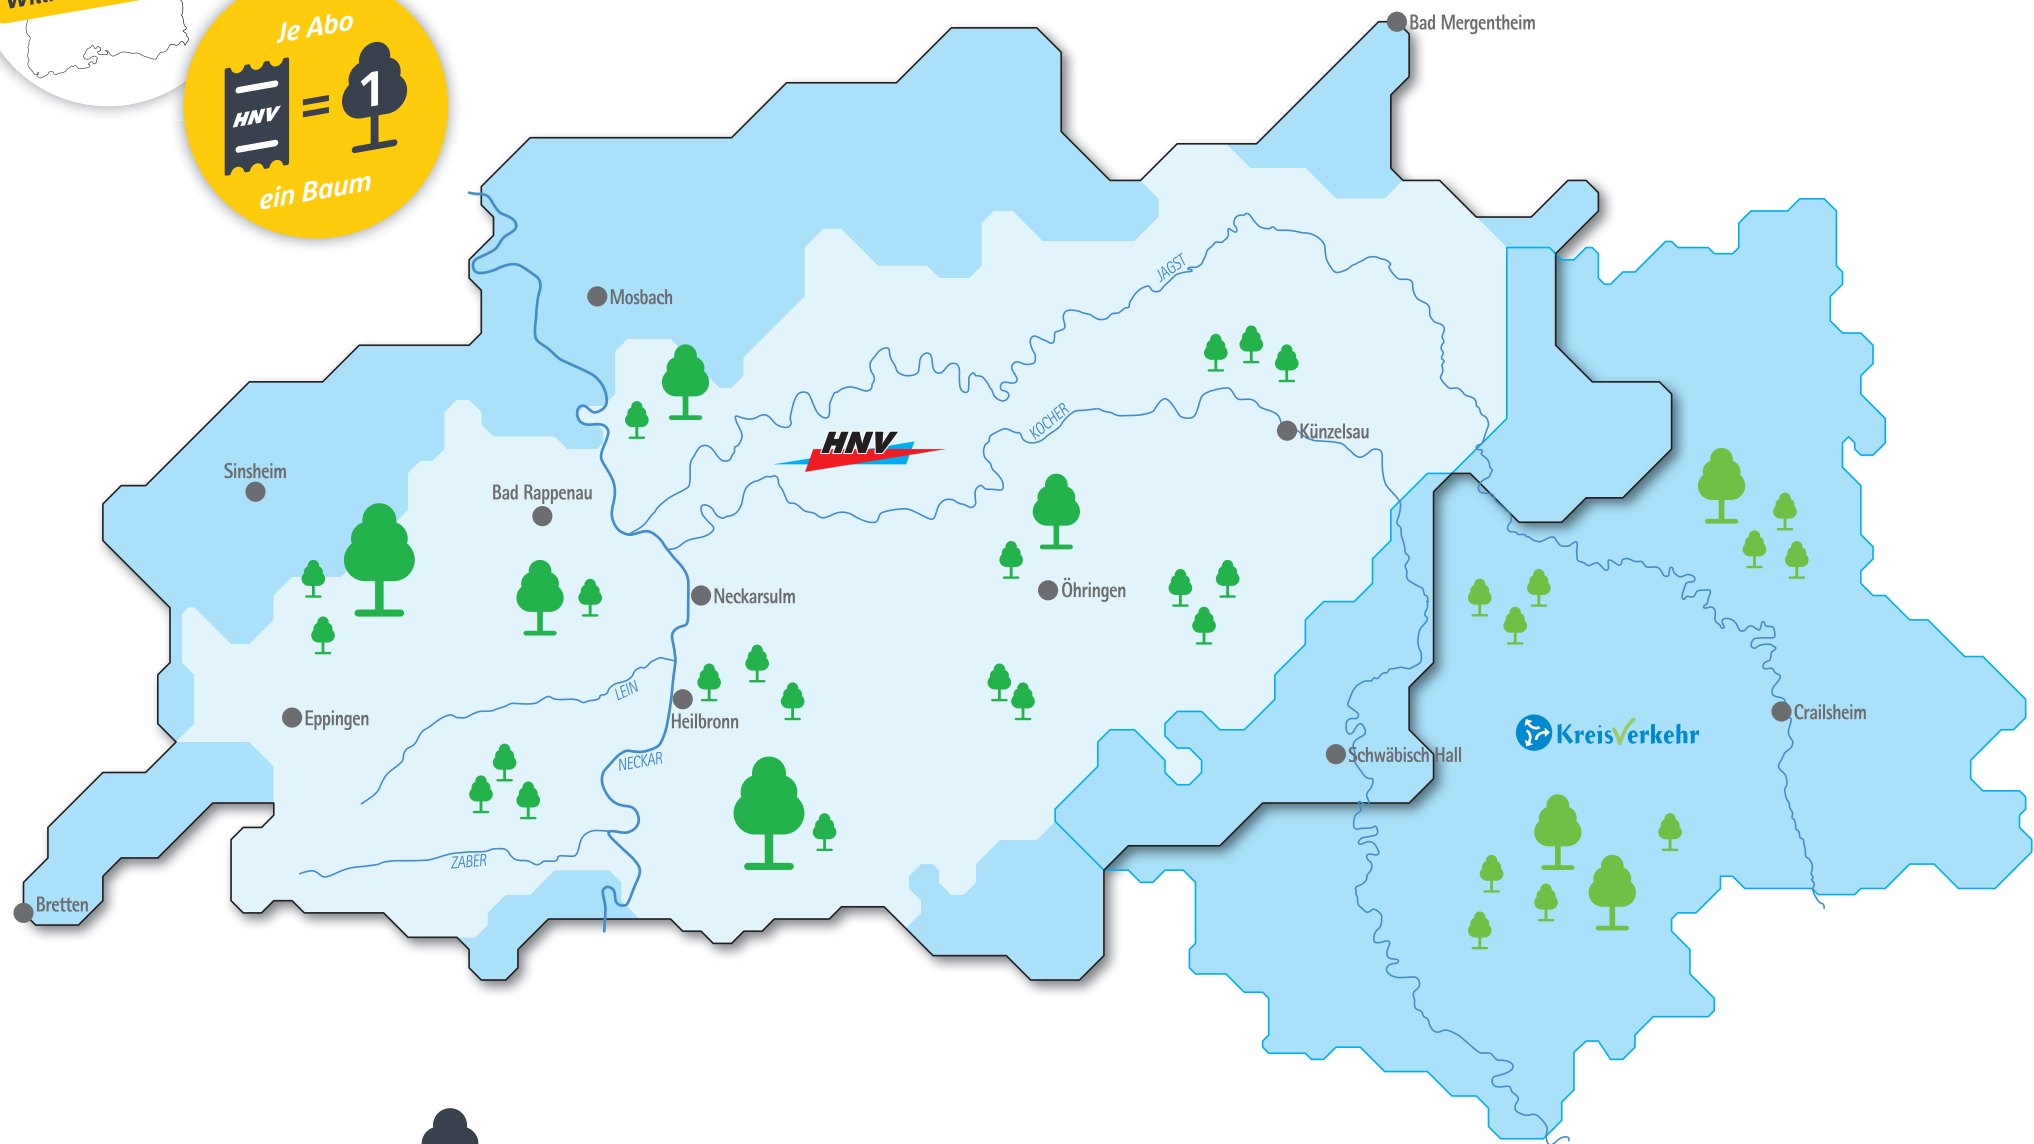

DER WALD WÄCHST!

Bereits 140 neue Bäume.

bw
Willkommensbonus

Je Abo
HNV = 1
ein Baum

= 1 Baum |
 = 10 Bäume |
 = 25 Bäume |
 = HNV-Abos |
 = KVSH-Abos

Stand: 01.07.2021