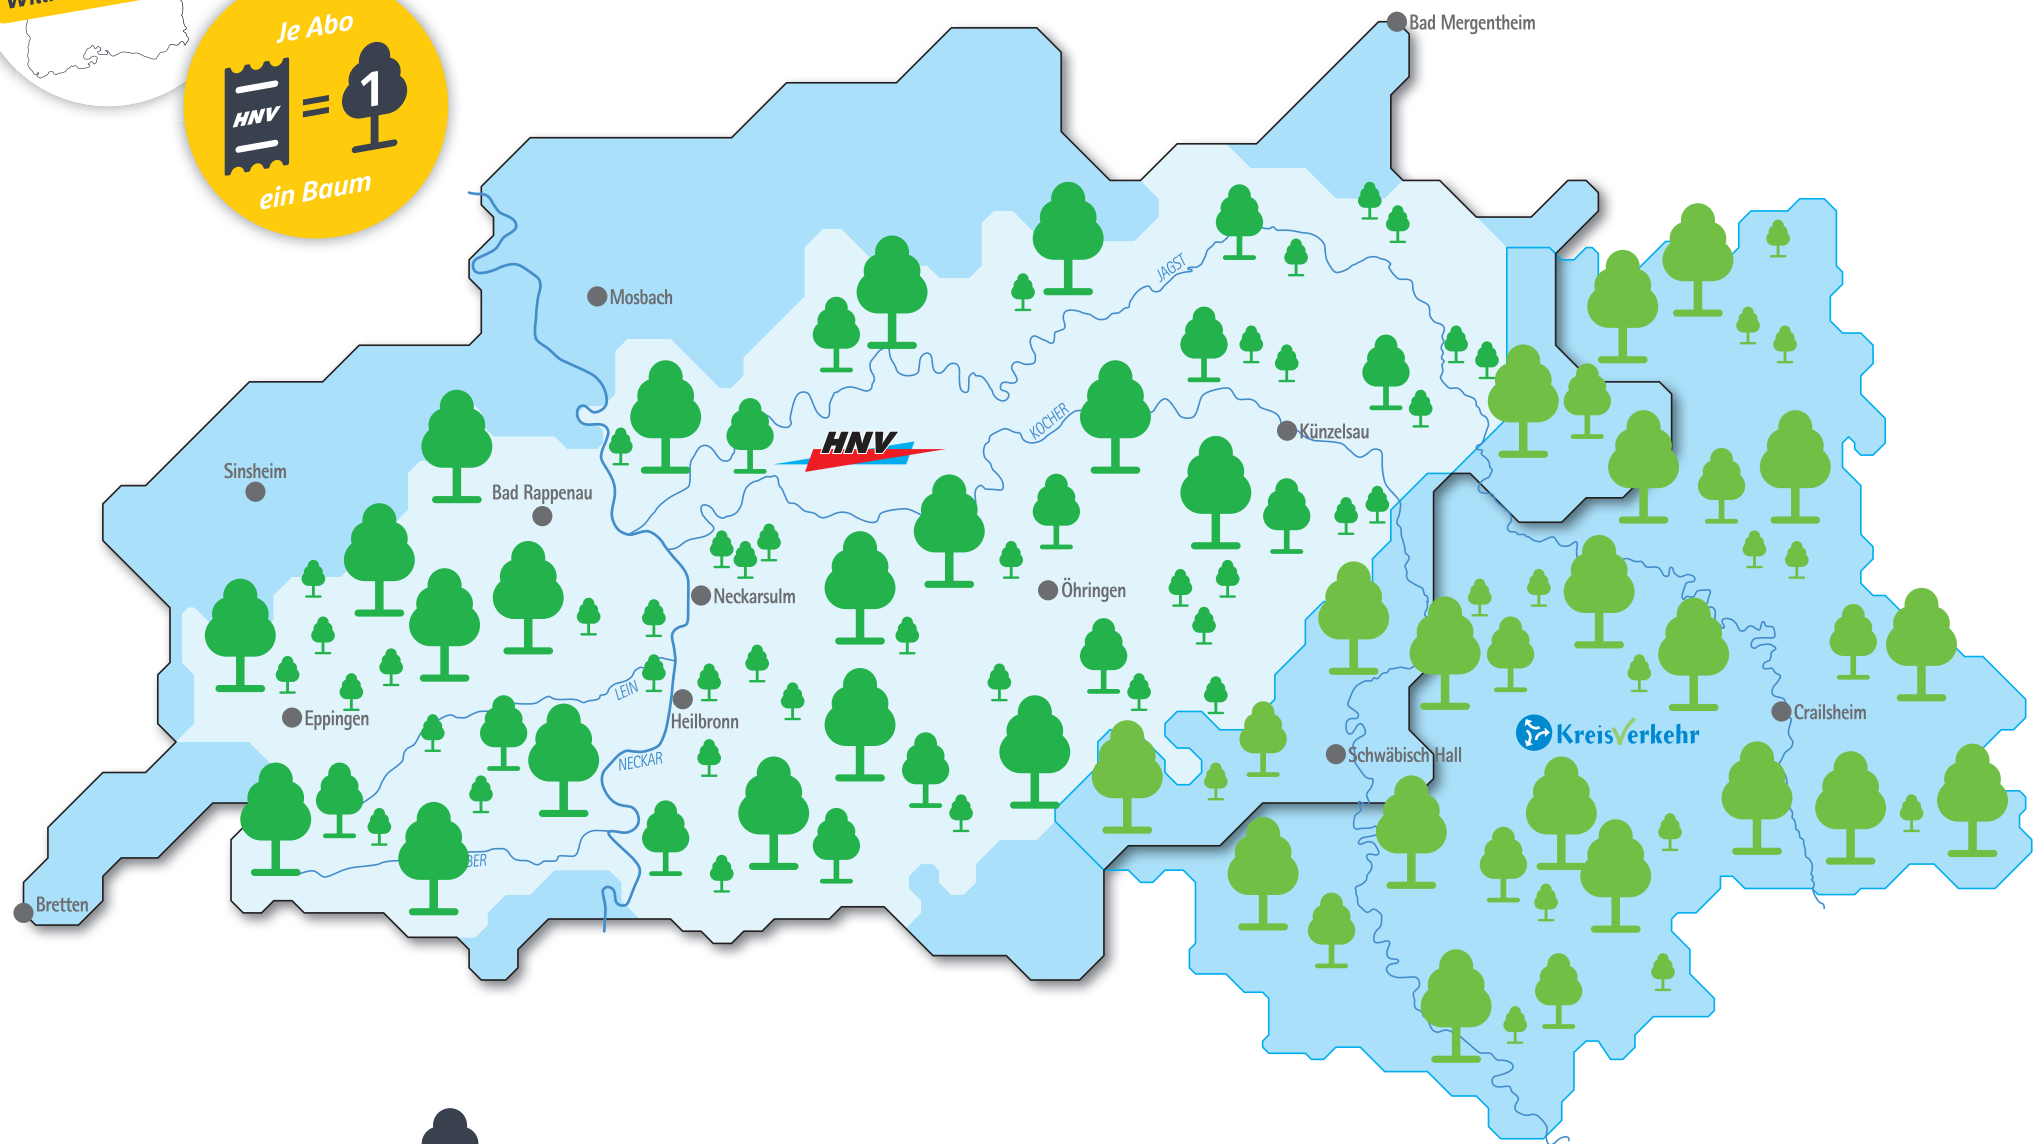

DER WALD WÄCHST!

Bereits 1.389 neue Bäume.

bw
Willkommensbonus

Je Abo
= 1
ein Baum

= 1 Baum |
 = 10 Bäume |
 = 25 Bäume |
 = HNV-Abos |
 = KVSH-Abos

Stand: 01.10.2021