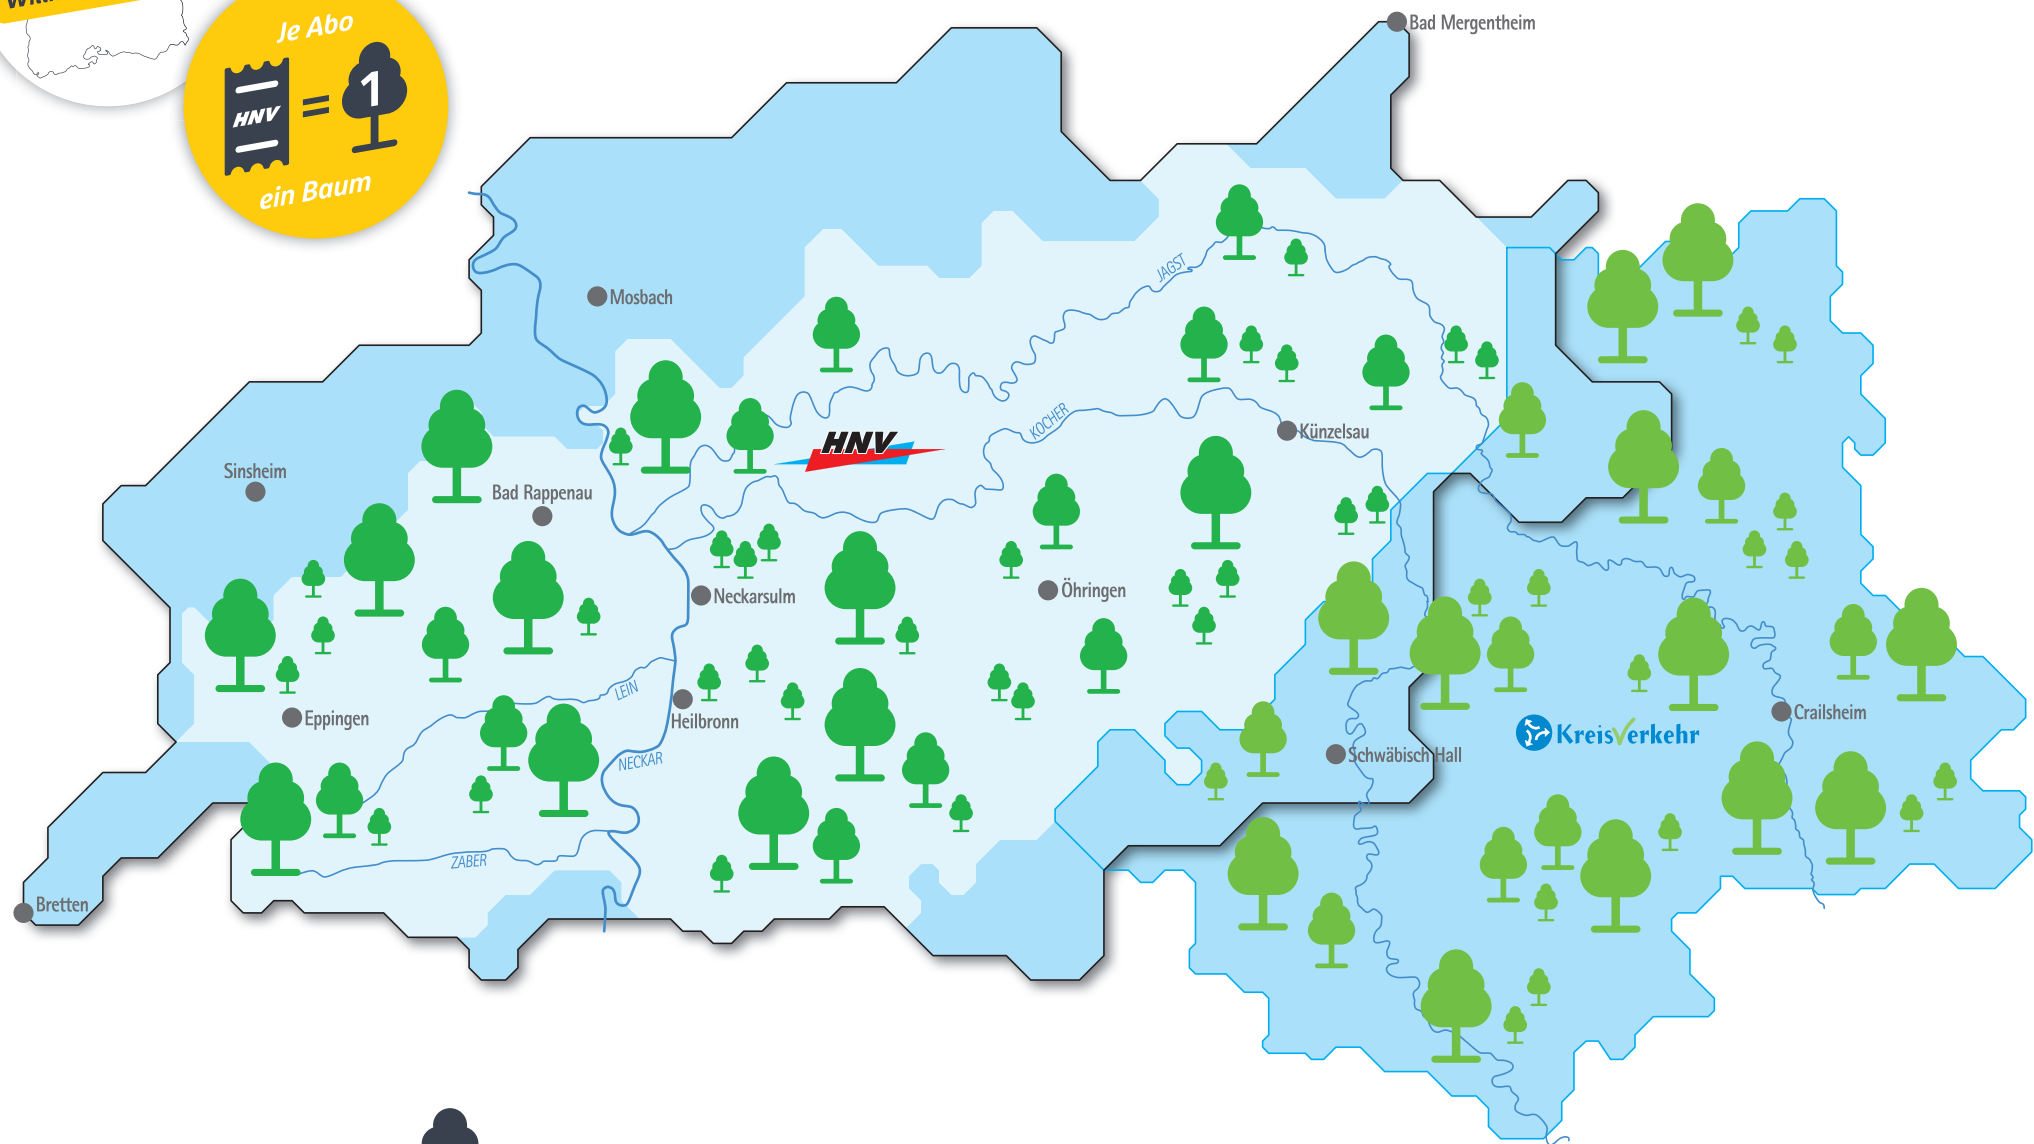

DER WALD WÄCHST!

Bereits 819 neue Bäume.

bw
Willkommensbonus

Je Abo
HNV = 1
ein Baum

= 1 Baum |
 = 10 Bäume |
 = 25 Bäume |
 = HNV-Abos |
 = KVSH-Abos

Stand: 01.09.2021