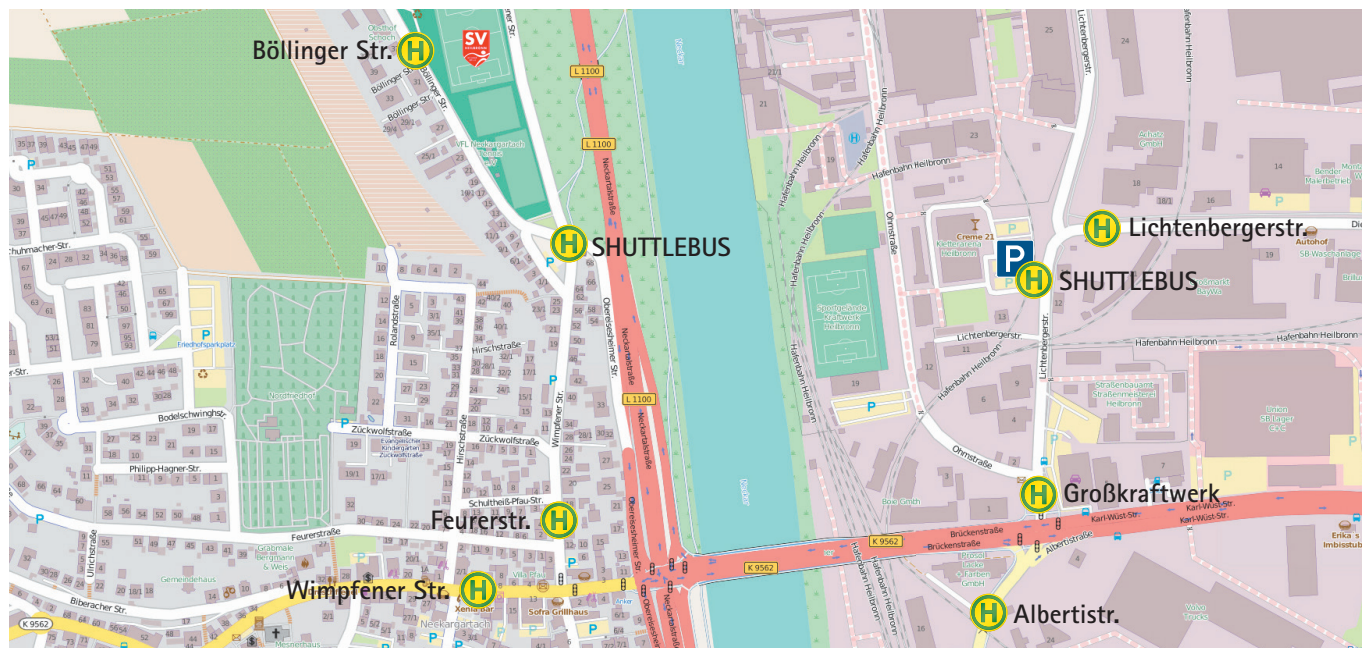

SV Heilbronn am Leinbach 1891 : TSG 1899 Hoffenheim

Freitag, 2. September 2016 | Spielbeginn 18 Uhr | Stadion Neckgartach | (Alle Angaben ohne Gewähr!)

Kartenquelle: OpenStreetMap / Grafik: HNV

Fahrplanauszug Heilbronn ◀▶ Neckgartach:

	BUS 31	BUS 31	BUS 31	BUS 31
HN Harmonie/Kunsthalle	16.15	16.45	17.15	17.45
HN Industrieplatz Ost	16.20	16.50	17.20	17.50
Großkraftwerk Ost	16.25	16.55	17.25	17.55
Ng. Feuererstr.	16.27	16.57	17.27	17.57
Ng. Böllinger Str.	16.28	16.58	17.28	17.58

	BUS 31	BUS 31	BUS 31
Ng. Böllinger Str.	19.57	20.57	21.57
Ng. Feuererstr.	19.58	20.58	21.58
Großkraftwerk Ost	20.00	21.00	22.00
HN Industrieplatz West	20.07	21.07	22.07
HN Harmonie/Hafenmarktp.	20.15	21.15	22.15

	BUS SB	BUS SB	BUS SB	BUS SB	BUS SB
Kreuzung (Böllinger Str.)	20.07	20.22	20.37	20.52	21.07
Parkplatz (Lichtenberger Str.)	20.10	20.25	20.40	20.55	21.10

A=Bus hält nur zum Ausstieg | SB=Shuttlebus