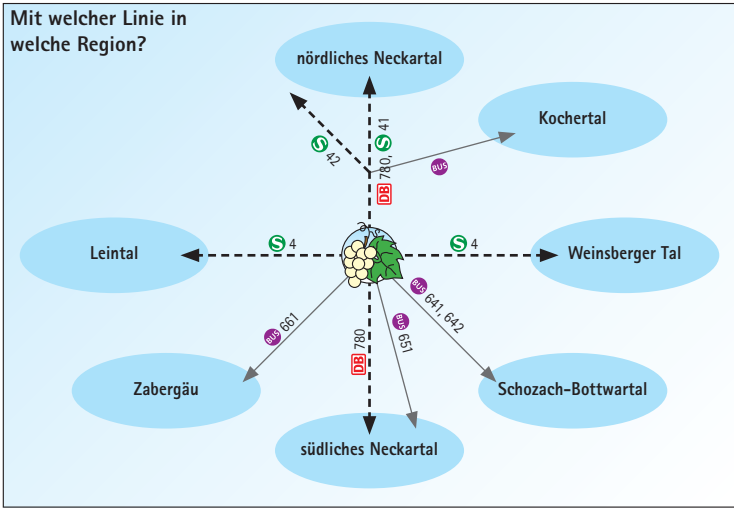

Mit welcher Linie in welche Region?

MIT DEM REGIONALBUS

WOLLHAUSPLATZ						
Mo-Fr	Sa	So	Abfahrt	Bus	Richtung	an Platz
BUS 631|641|642|651|661						
21.00						
•			21.10	661	Ochsenburg, Wendeplatte	22.13 3
•			21.45	651	Neckarwesth., Ländelstr.	22.13 5
•	•	•	21.48	641	Beilstein, Apotheke	22.41 2
22.00						
		•	22.10	651	Neckarwesth., Rath. Halteb. 1	22.30 5
•			22.10	661	Ochsenburg, Wendeplatte	23.13 3
	•	•	22.15	631	Erlenbach, Weinsberger Str.	22.29 1
•			22.38	661	Lauffen, Bahnhof	23.01 3
	•		22.48	661	Ochsenburg, Wendeplatte	23.49 3
•			22.50	651	Neckarwesth., Rath. Halteb. 1	23.15 5
		•	22.53	661	Ochsenburg, Wendeplatte	23.49 3
nach 23.00						
•			23.10	661	Ochsenburg, Wendeplatte	0.13 3
•	•		23.15	631	Erlenbach, Weinsberger Str.	23.29 1
	•	•	23.15	651	Neckarwesth., Rath. Halteb. 1	23.34 5
•	•	•	23.21	641	Beilstein, Apotheke	0.12 2
	•		23.38	661	Lauffen, Bahnhof	0.01 3
	•		23.48	661	Ochsenburg, Wendeplatte	0.49 3
	•	•	0.15	642	Beilstein, Schulzentrum Weiterfahrt nach Ilsfeld	0.50 2
	•	•	0.45	651	Neckarwesth., Rath. Halteb. 1	1.04 5
	•	•	1.28	642	Beilstein, Schulzentrum Weiterfahrt nach Ilsfeld	2.03 2

A1=Anschluss in Brackenheim (ZOB) mit Linie 666 Kleinbus Ri. Clebronn (fährt bei Bedarf zum Ausstieg auch nach Stockheim, Haberschlacht u. Neipperg) | A2= Anschluss in Brackenheim (ZOB) mit Linie 663 Ri. Clebronn und Güglingen | EB=fährt bei Bedarf zum Ausstieg nach Eibensbach | K=Kleinbus, begrenzte Platzzahl | 17=fährt bei Bedarf zum Ausstieg nach Stockheim, Haberschlacht u. Neipperg | 20=außer Sa durchgehend bis Marbach, ab Beilstein Linie 460, Sa: Anschluss in Beilstein, Langhans Ri. Marbach | 21=fährt bei Bedarf zum Ausstieg nach Siegelbach u. Obergrimpen | 36=in U'gruppenbach, Kirche Anschluss in Ri. Unterheinriet | 37=Mo-Fr in U'gruppenbach, Kirche Anschluss in Ri. U'heinriet | 55=weiter nach Ilsfeld

MIT DEM STADTBUS

HARMONIE						
Mo-Fr	Sa	So	Abfahrt	wie Linie	Richtung	Seite
BUS Zusatzfahrten Stadtverkehr (regulärer Linienverkehr bis ca. 23.15 Uhr!)						
nach 23.00						
•	•	•	23.45	1	Böckingen - Klingenberg	Hafenmarktpass.
•	•	•	23.45	1+11	Badener Hof - Trappensee	Kunsthalle
•	•	•	23.45	12	Neckargartach	Hafenmarktpass.
•	•	•	23.45	30	Neckargartach - Biberach	Kunsthalle
•	•	•	23.45	30	Rosenberg - Sontheim - Horkheim	Hafenmarktpass.
•	•	•	23.45	60	Böckingen - Frankenbach - Kirchhausen	Hafenmarktpass.
•	•	•	23.52	60	Südviertel - Flein	Hafenmarktpass.
	•	•	0.30	1	Böckingen - Klingenberg	Hafenmarktpass.
	•	•	0.30	1+11	Badener Hof - Trappensee	Kunsthalle
	•	•	0.30	12	Neckargartach	Hafenmarktpass.
	•	•	0.30	30	Neckargartach - Biberach	Kunsthalle
	•	•	0.30	30	Rosenberg - Sontheim - Horkheim	Hafenmarktpass.
	•	•	0.30	60	Böckingen - Frankenbach - Kirchhausen	Hafenmarktpass.
	•	•	0.30	60	Südviertel - Flein	Hafenmarktpass.

Weitere Informationen zum Stadtverkehr Heilbronn unter Telefon (0 71 31) 56 25 55