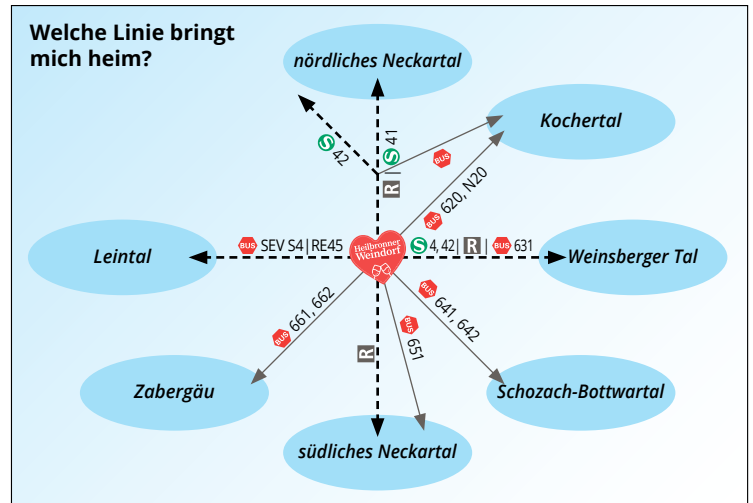

7=Bus fährt bei Bedarf zum Ausstieg bis zur Haltestelle Neckarwestheim, Schillerstr. | A=In Brackenheim, ZOB Anschluss zur Linie 663 nach Botenheim, Clebronn und Eibensbach | N=als Nightlife Shuttle bei Bedarf zum Ausstieg weiter nach Kochendorf, Hagenbach, Oedheim, Degmann, Kocherturm, Stein, Dahnenfeld, Neuenstadt, Cleversulzbach, Brettach, Langenbeutingen, Gochsen, Kochersteinfeld, Lampoldshausen | V5=Nur in den Nächten Fr/Sa | V56=Nur in den Nächten Fr/Sa und Sa/So | V6=In den Nächten Sa/So | V7=Nur in den Nächten So/Mo | 40=Bus fährt bei Bedarf zum Ausstieg über Botenheim, Clebronn und Eibensbach

### Mit dem Stadtbus

Harmonie						
Mo-Fr	Sa	So	Zeit	Linie	in Richtung	Seite
<b>23.00 – 0.00</b>						
•	•	•	23.45	1	Böckingen – Klingenberg	Hafenmarktp.
•	•	•	23.45	1+11	Badener Hof – Trappensee	Kunsthalle
•	•	•	23.45	12	Neckargartach	Hafenmarktp.
•	•	•	23.45	30	Neckargartach – Biberach	Kunsthalle
•	•	•	23.45	30	Rosenberg – Sontheim – Horkheim	Hafenmarktp.
•	•	•	23.45	60	Böckingen – Frankenbach – Kirchhausen	Hafenmarktp.
•	•	•	23.45	60	Südviertel – Flein	Hafenmarktp.
•	•		0.30	V56 1	Böckingen – Klingenberg	Hafenmarktp.
•	•		0.30	V56 1+11	Badener Hof – Trappensee	Kunsthalle
•	•		0.30	V56 12	Neckargartach	Hafenmarktp.
•	•		0.30	V56 30	Neckargartach – Biberach	Kunsthalle
•	•		0.30	V56 30	Rosenberg – Sontheim – Horkheim	Hafenmarktp.
•	•		0.30	V56 60	Böckingen – Frankenbach – Kirchhausen	Hafenmarktp.
•	•		0.30	V56 60	Südviertel – Flein	Hafenmarktp.

V56=Nur in den Nächten Fr/Sa und Sa/So  
 Weitere Informationen zum Stadtverkehr Heilbronn unter Telefon (07131) 56 25 55

Auch **buddy** bringt Nachtschwärmer in Heilbronn heim!  
 Der flexible On-Demand Shuttleverkehr ist über die SWHN App buchbar.  
 Shuttle-Zeiten. Nächte auf Sa. 0.00 – 6.00 Uhr, auf So + Feiertage. 0.00 – 8.00 Uhr.