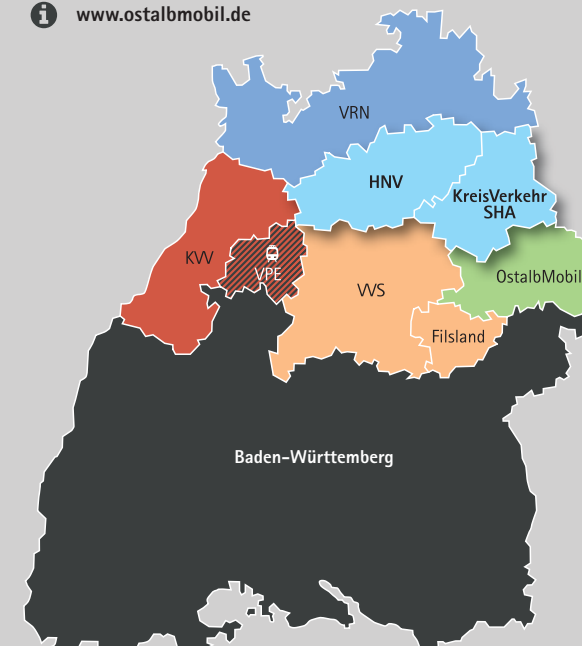

Als Anstussticket für Studierende aus den Nachbarverbünden gibt es in HNV und Kreisverkehr das Semester-TicketPLUS. [For students from neighbouring transportation networks, there is a Semester Ticket PLUS available from HNV and Kreisverkehr Schwäbisch Hall.]