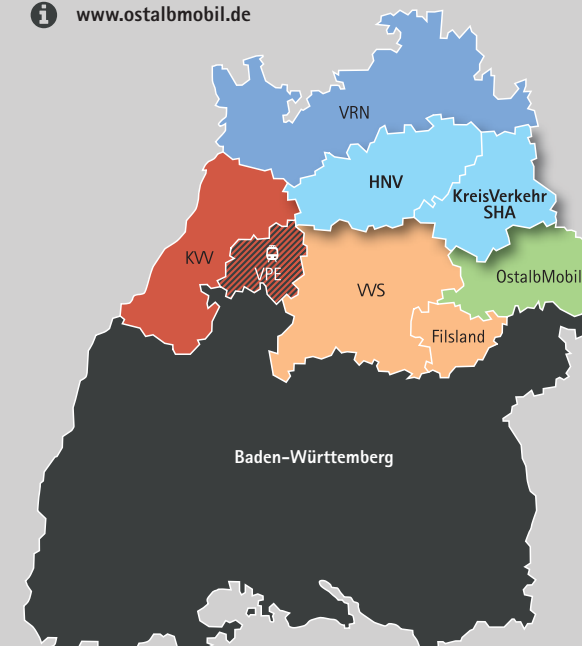

Als Anslussticket für Studierende aus den Nachbarverbünden gibt es in HNV und Kreisverkehr das Semester-TicketPLUS. [For students from neighbouring transportation networks, there is a Semester Ticket PLUS available from HNV and Kreisverkehr Schwäbisch Hall.]