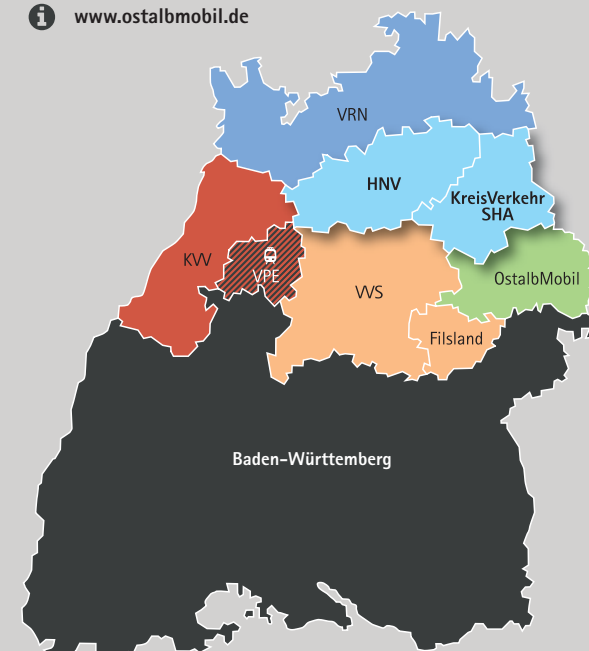

www.kvv.de

VRN | Anschluss-Semester-Ticket | 215,60 € (01/2020)

Verkehrsverbund Rhein-Neckar (VRN)

www.vrn.de

OstalbMobil | SemesterTicket 3 | 164 € (08/2019)

OstalbMobil

www.ostalbmobil.de

Als Anslussticket für Studierende aus den Nachbarverbänden gibt es in HNV und Kreisverkehr das Semester-TicketPLUS. [For students from neighbouring transportation networks, there is a Semester Ticket PLUS available from HNV and Kreisverkehr Schwäbisch Hall.]