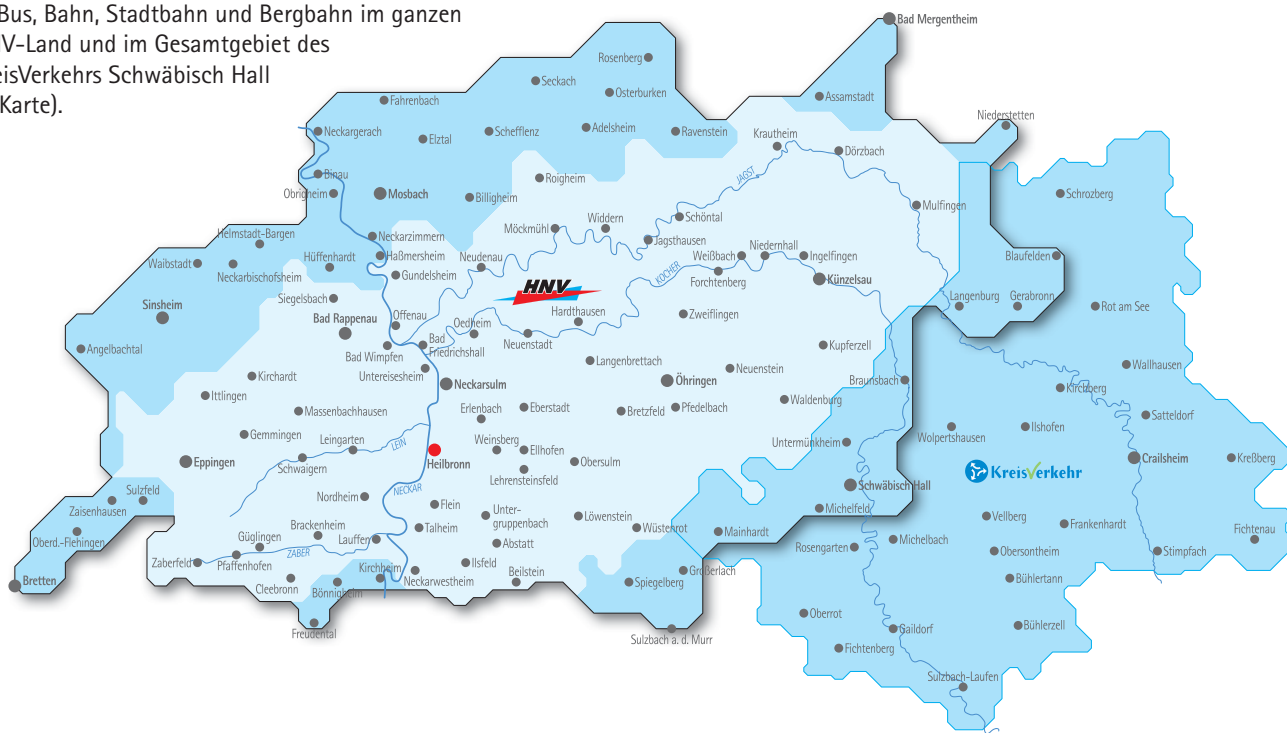

Wer kann das Semester-Ticket oder das 3-Monats-Ticket DHBW nutzen?

Das **Semester-Ticket** können Studierende aller Hochschulen im HNV-Land erwerben, die mit dem HNV eine Semester-Ticket-Vereinbarung getroffen haben und einen erhöhten Studierendenwerks-/AStA-Beitrag pro Semester bezahlen.

Das **3-Monats-Ticket DHBW** können ausschließlich Studierende der DHBW Heilbronn (nicht CAS!) nutzen.

In welchem Zeitraum gilt das Semester-Ticket bzw. das 3-Monats-Ticket DHBW?

Das **Semester-Ticket** gilt ein ganzes Semester lang! - im Sommersemester von März bis einschließlich August, im Wintersemester von September bis einschließlich Februar des Folgejahrs. Und das rund um die Uhr.

Das **3-Monats-Ticket DHBW** gilt für jeweils drei aufeinanderfolgende Kalendermonate. Als Starttermine stehen die Monate Januar, März, Juni oder September zur Wahl.

Wo gilt das Semester-Ticket bzw. das 3-Monats-Ticket DHBW?

In Bus, Bahn, Stadtbahn und Bergbahn im ganzen HNV-Land und im Gesamtgebiet des Kreisverkehrs Schwäbisch Hall (s. Karte).

Wo ist das Semester-Ticket bzw. das 3-Monats-Ticket DHBW erhältlich?

Das **Semester-Ticket** ist in allen HNV-KundenCentern erhältlich (Liste umseitig), das **3-Monats-Ticket DHBW** ausschließlich im KundenCenter Heilbronn. Beim Kauf muss ein Berechtigungsnachweis (z.B. Studierendenausweis, Immatrikulationsbescheinigung) vorgelegt werden.

Was kostet das Semester-Ticket bzw. das 3-Monats-Ticket DHBW?

Semester-Ticket: ..... 159 € (01/2019)

3-Monats-Ticket DHBW: ..... 95 € (01/2019)

Studierende in Heilbronn (HHN Campus Sontheim + Am Europaplatz, DHBW Heilbronn) dürfen mit gültigem Studierendenausweis (ohne Semester-Ticket) an Werktagen ab 19 Uhr, an Samstagen, Sonntagen und gesetzl. Feiertagen ganztags den Stadtverkehr Heilbronn (Zone A) benutzen.

PASSENDE ANSCHLUSS-TICKETS

Inhaber eines HNV-Semester-Tickets können bei Bedarf auch Anschluss-Semester-Tickets für die Nachbarverbünde lösen.

VVS | Anschluss-StudiTicket | 299 € (01/2019)

✚ Verkehrs- und Tarifverbund Stuttgart (VVS) + Filisland Mobilitätsverbund

i www.vvs.de

KW | Anschluss-Studikarte | 195,90 € (09/2018) / 199,80 € (09/2019)

✚ Karlsruher Verkehrsverbund (KVV) + Verkehrsverbund Pforzheim-Enz (VPE), VPE: nur Schienenverkehr

i www.kvv.de

VRN | Anschluss-Semester-Ticket | 210,60 € (08/2018) / 215,60 € (08/2019)

✚ Verkehrsverbund Rhein-Neckar (VRN)

i www.vrn.de