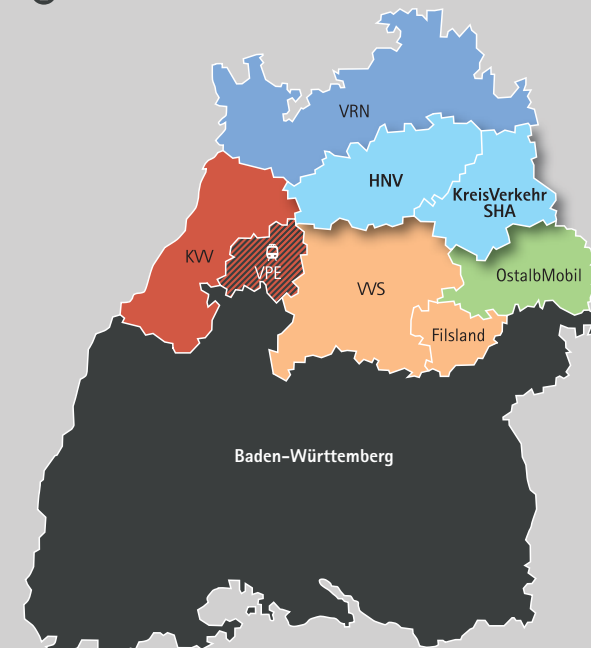

OstalbMobil | SemesterTicket 3 | 163 € (08/2018)

✚ OstalbMobil

i www.ostalbmobil.de

Als Anstussticket für Studierende aus den Nachbarverbünden gibt es in HNV und Kreisverkehr das Semester-TicketPLUS.