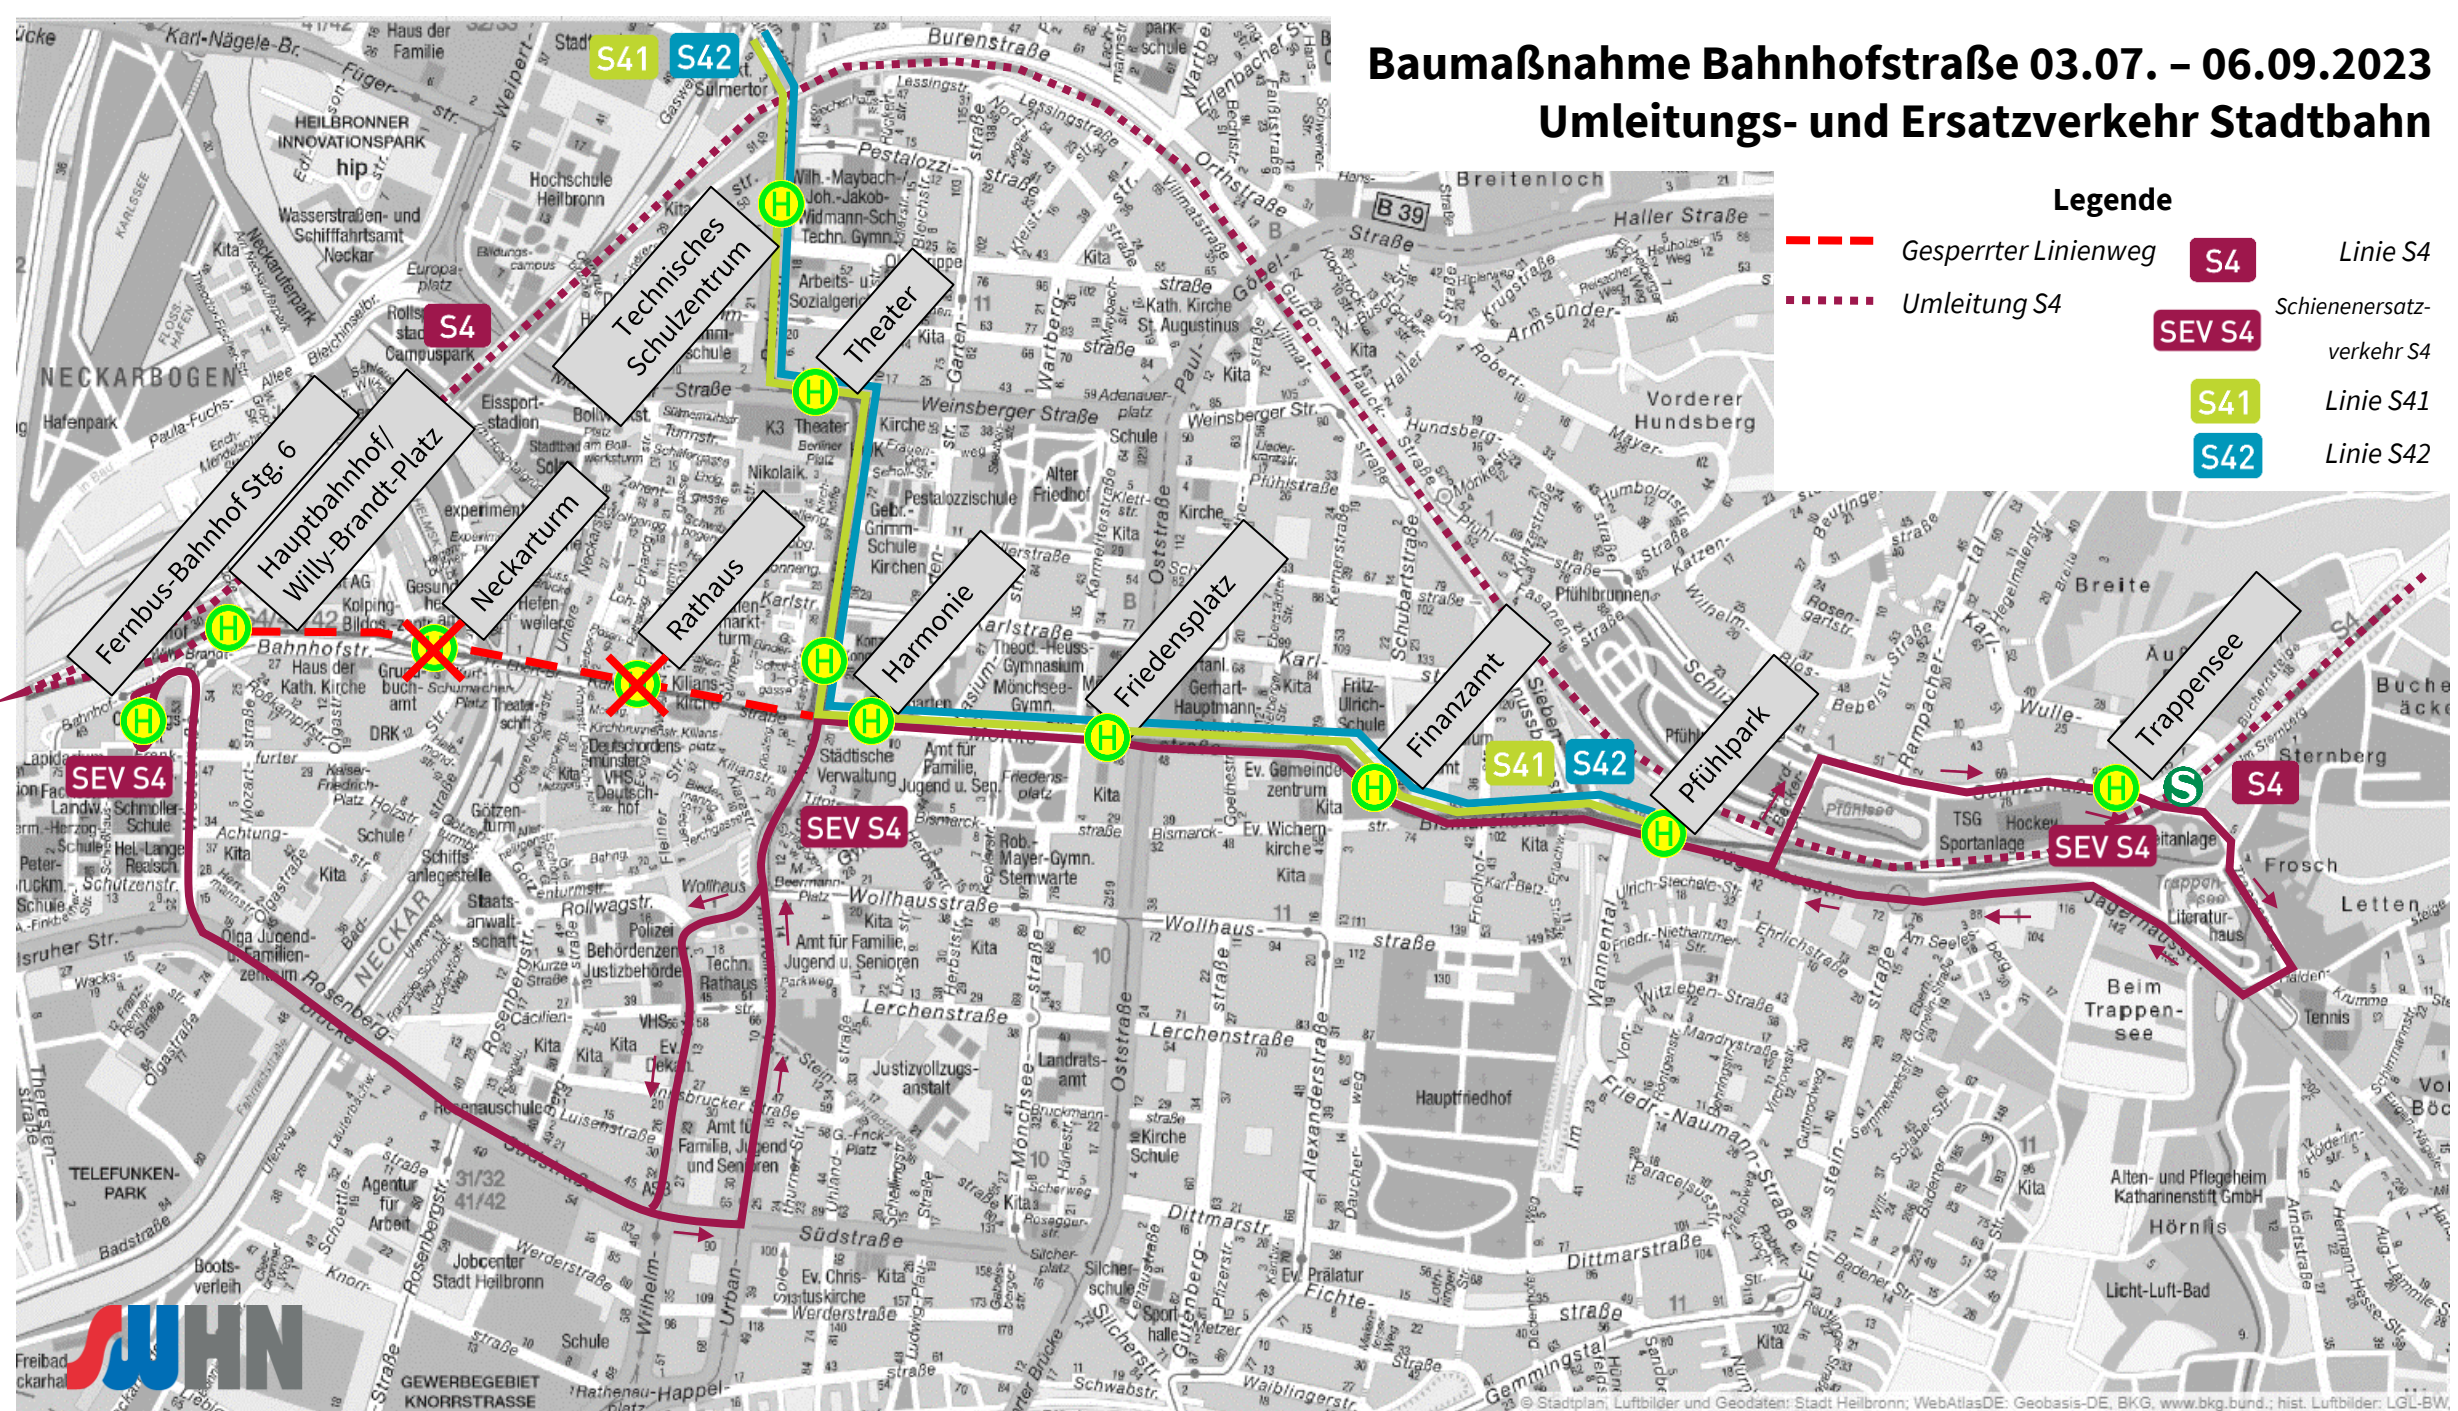

Baumaßnahme Bahnhofstraße 03.07. – 06.09.2023

Umleitungs- und Ersatzverkehr Stadtbahn

Legende

- Gesperrter Linienweg
- Umleitung S4
- S4 Linie S4
- SEV S4 Schienenersatzverkehr S4
- S41 Linie S41
- S42 Linie S42