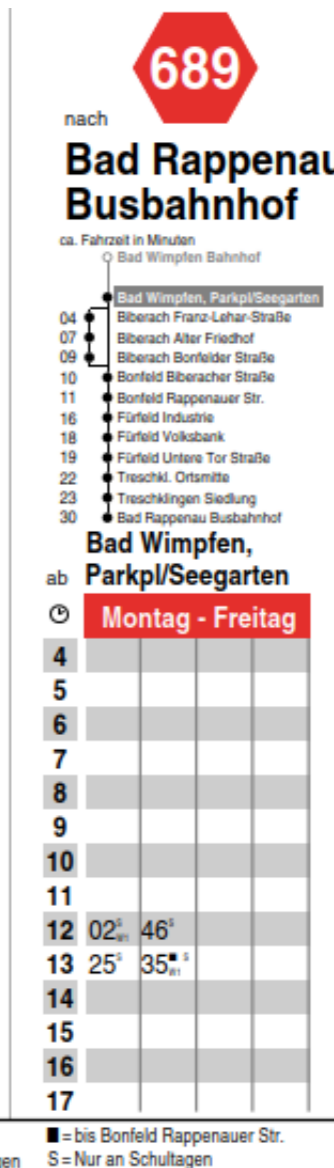

INFORMATION

Linien:
684, 688, 689

Bad Wimpfen, Parkplatz/Seegarten

OVR Omnibus-
Verkehr Ruoff

Wir sind transdev

Busverkehr Hofmann
Obere Mühle 3
74906 Bad Rappenau
info@ovr-bus.de

Sehr geehrte Fahrgäste,
ab Montag, 28.04.2025 (Betriebsbeginn)
wird die Haltestelle
Bad Wimpfen, Birkensee
wieder regulär bedient.

Folgende Abfahrten verkehren von
dieser Haltestelle: