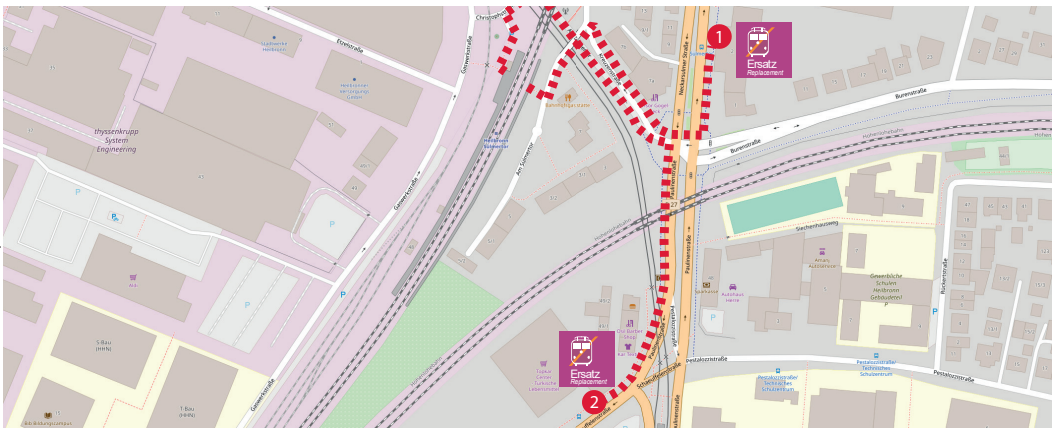

Betriebstage	15.05.	15.05.	15.05.	15.05.	15.05.	15.05.	15.05.	15.05.	15.05.	15.05.	15.05.	15.05.	15.05.	15.05.	15.05.	15.05.	15.05.	15.05.	15.05.	15.05.	15.05.	15.05.	15.05.	15.05.	15.05.	15.05.	15.05.	15.05.	16.05.	16.05.	16.05.	16.05.	16.05.					
Neckarsulm Bf West ab			07:48		09:48		10:51	11:48				12:51	13:48				14:51	15:48				16:51	17:48			18:51	19:48	20:51		21:48	23:00	23:59	00:27		01:22	01:40		
Heilbronn Sölmertor																																						
Heilbronn Hbf	04:30	08:11	08:30	10:11	10:30	11:14	12:11	12:30	12:35	13:14	14:11	14:30	14:35	15:14	16:11	16:30	16:30	17:14	18:11	18:30	18:30	19:14	20:11	21:14	22:04	22:11	23:23	00:22	00:50	00:46	01:45	02:03	02:46	03:06	03:16			
Nordheim Obere Gasse	04:50		08:50		10:50		12:50	12:55			14:50	14:55			16:50	16:50			18:50	18:50					22:24								01:06			03:06		
Lauffen (N) Bf an	05:00		09:00		11:00		13:00	13:05			15:00	15:05			17:00	17:00			19:00	19:00					22:34								01:16			03:16		

Ersatzhaltestelle Heilbronn Sölmertor

1) Nach Neckarsulm 2) Nach Heilbronn Hbf

© OpenStreetMap-Mitwirkende

Betriebstage	14.05.	14.05.	14.05.	14.05.	14.05.	14.05.	14.05.	14.05.
Neckarsulm Bf West ab		23:00	23:59	00:27		01:22	01:40	
Heilbronn Sölmertor				00:37		01:50		
Heilbronn Hbf	22:04	23:23	00:22	00:50	00:46	01:45	02:03	02:46
Nordheim Obere Gasse	22:24				01:06			03:06
Lauffen (N) Bf an	22:34				01:16			03:16

Betriebstage	16.05.	16.05.	14.05.	14.05.	14.05.	14.05.	15.05.	15.05.	15.05.
Lauffen (N) Bf ab			22:20			23:20	00:56	02:46	04:48
Nordheim Obere Gasse			22:30			23:30	01:06	02:56	04:58
Heilbronn Hbf	04:34	06:45	22:53	23:10	23:32	23:53	01:29	03:19	05:21
Heilbronn Sölmertor				23:20	23:42				
Neckarsulm Bf West an	04:54	07:05		23:30	23:52