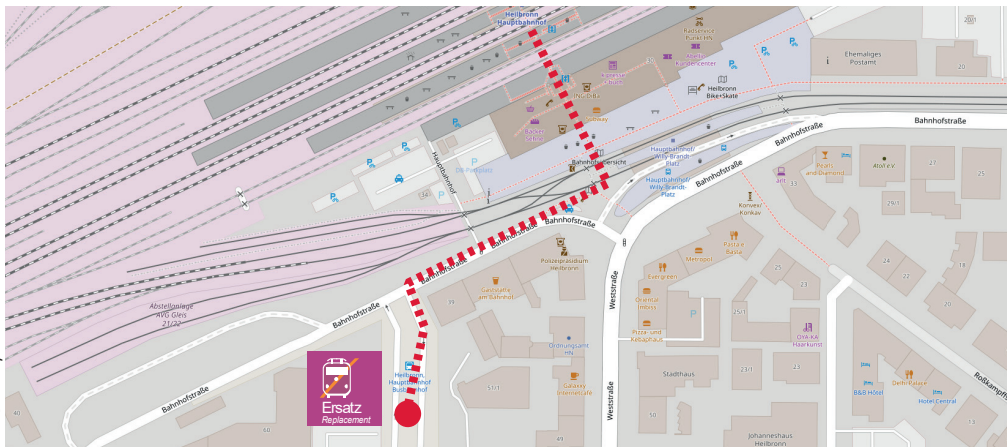

Betriebstage	15.05.	15.05.	15.05.	15.05.	15.05.	15.05.	15.05.	15.05.	15.05.	15.05.	15.05.	15.05.	15.05.	15.05.	15.05.	15.05.	15.05.	15.05.	15.05.	15.05.	15.05.	15.05.	15.05.	15.05.	15.05.	15.05.	15.05.	15.05.	16.05.	16.05.	16.05.	16.05.	16.05.						
Neckarsulm Bf West ab			07:48			09:48			10:51	11:48				12:51	13:48				14:51	15:48				16:51	17:48			18:51	19:48	20:51		21:48	23:00	23:59	00:27	01:22	01:40		
Heilbronn Sölmertor																																							
Heilbronn Hbf	04:30	08:11	08:30	10:11	10:30	11:14	12:11	12:30	12:35	13:14	14:11	14:30	14:35	15:14	16:11	16:30	16:30	17:14	18:11	18:30	18:30	19:14	20:11	21:14	22:04	22:11	23:23	00:22	00:50	00:46	01:45	02:03	02:46	01:50	02:03	02:46			
Nordheim Obere Gasse	04:50		08:50		10:50			12:50	12:55			14:50	14:55			16:50	16:50			18:50	18:50				22:24									01:06		03:06			
Lauffen (N) Bf an	05:00		09:00		11:00			13:00	13:05			15:00	15:05			17:00	17:00			19:00	19:00				22:34								01:16		03:16				

Ersatzhaltestelle
Heilbronn Hbf Busbahnhof

© OpenStreetMap-Mitwirkende

Betriebstage	14.05.	14.05.	14.05.	14.05.	14.05.	14.05.	14.05.	14.05.
Neckarsulm Bf West ab		23:00	23:59	00:27		01:22	01:40	
Heilbronn Sölmertor				00:37		01:50		
Heilbronn Hbf	22:04	23:23	00:22	00:50	00:46	01:45	02:03	02:46
Nordheim Obere Gasse	22:24				01:06			03:06
Lauffen (N) Bf an	22:34				01:16			03:16

Betriebstage	16.05.	16.05.	14.05.	14.05.	14.05.	14.05.	15.05.	15.05.	15.05.
Lauffen (N) Bf ab			22:20			23:20	00:56	02:46	04:48
Nordheim Obere Gasse			22:30			23:30	01:06	02:56	04:58
Heilbronn Hbf	04:34	06:45	22:53	23:10	23:32	23:53	01:29	03:19	05:21
Heilbronn Sölmertor				23:20	23:42				
Neckarsulm Bf West an	04:54	07:05		23:30	23:52